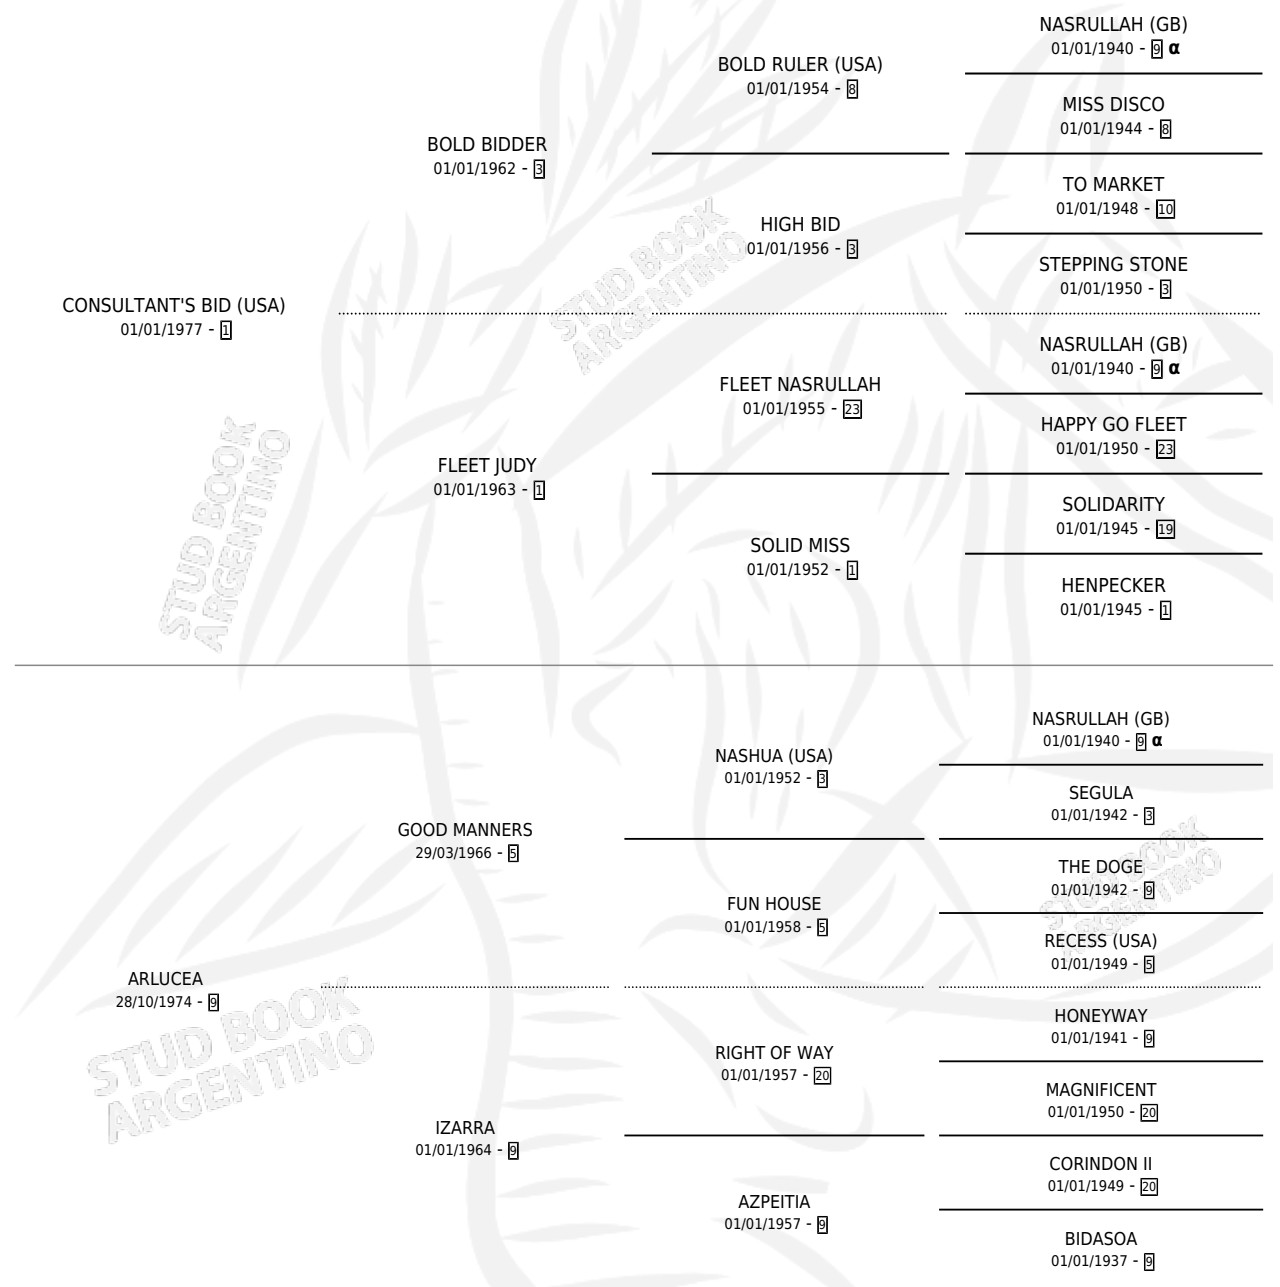

BAYAKOA

PEDIGREE

por CONSULTANT'S BID (USA) y ARLUCEA por GOOD MANNERS

Argentina · Hembra · Zaino · SP · 10/10/1984
Familia 9-g · Volumen 32

ESTADO

TIPIFICACIÓN SANGUÍNEA	X
TIPIFICACIÓN POR ADN	X
PASAPORTE	X
IDENTIFICACIÓN POR MICROCHIP	X
REPRODUCTOR	X

Lugar de nacimiento: Principal
Criador: Sin dato

INBREEDING : α