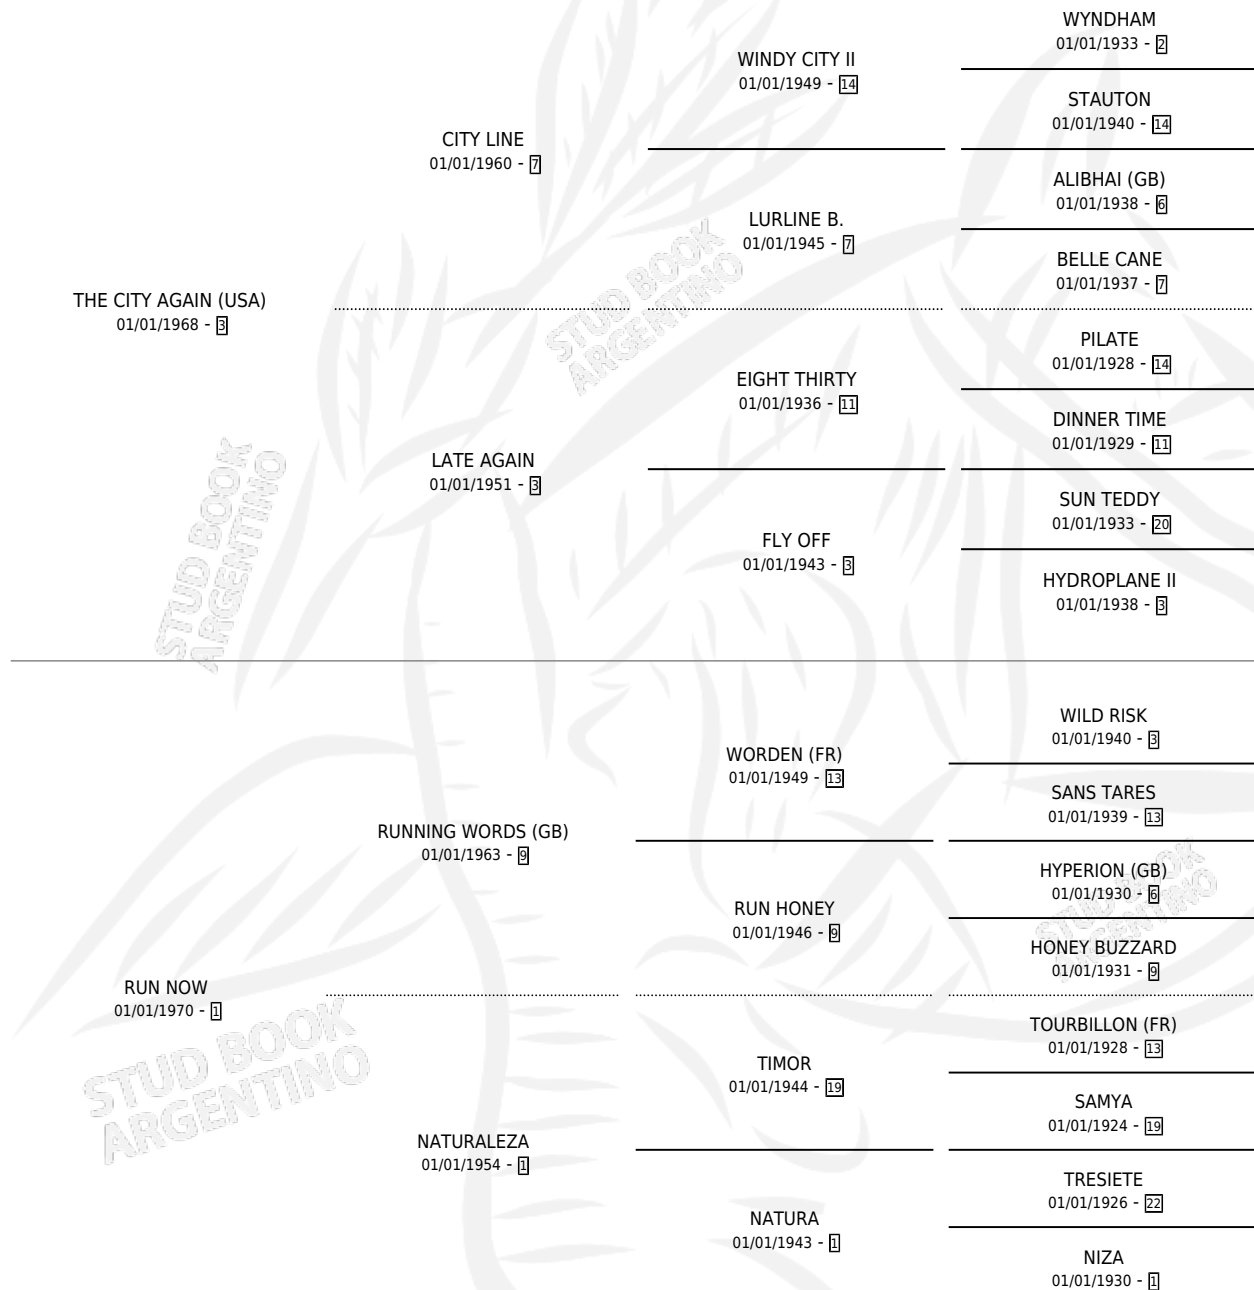

CHALAN

por **THE CITY AGAIN (USA)** y **RUN NOW** por **RUNNING WORDS (GB)**

Argentina · Macho · Alazan · SP · 24/10/1984
Familia 1-j · Volumen 32

ESTADO

TIPIFICACIÓN SANGUÍNEA	X
TIPIFICACIÓN POR ADN	X
PASAPORTE	X
IDENTIFICACIÓN POR MICROCHIP	X
REPRODUCTOR	X

Lugar de nacimiento: Campo particular
Criador: De Vivo Hector Eduardo

PEDIGREE