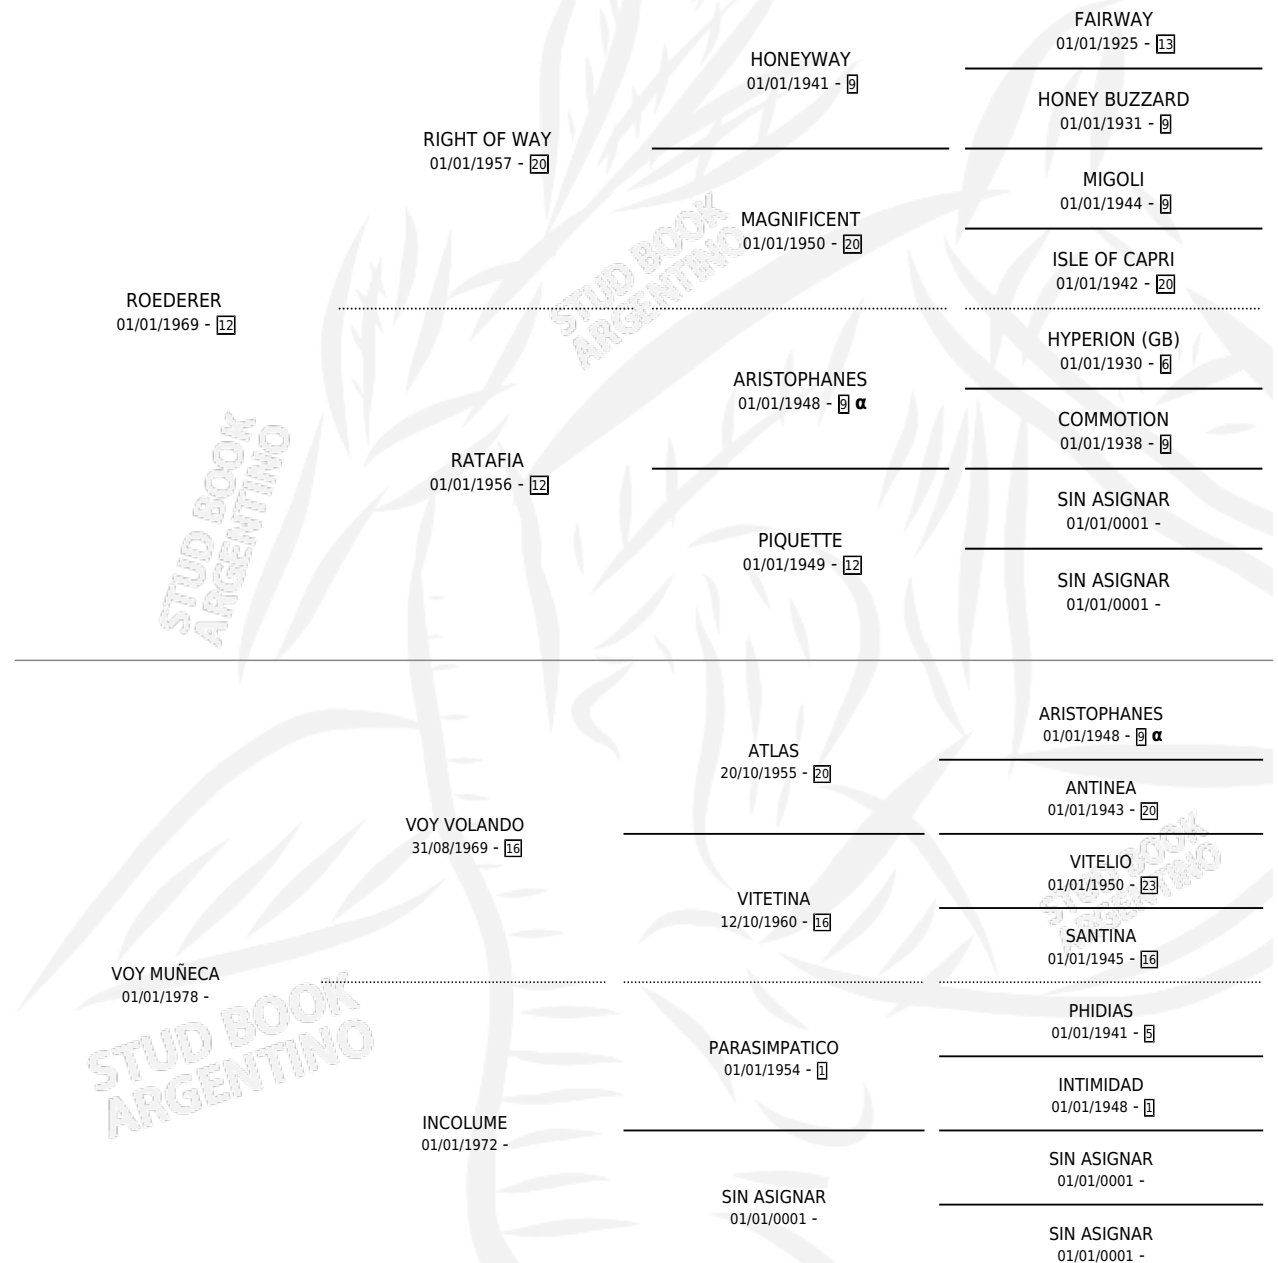

ROE MUÑECA

por ROEDERER y VOY MUÑECA por VOY VOLANDO

Argentina · Hembra · Alazan · SP · 10/10/1984
Familia · Volumen 32

ESTADO

TIPIFICACIÓN SANGUÍNEA	X
TIPIFICACIÓN POR ADN	X
PASAPORTE	X
IDENTIFICACIÓN POR MICROCHIP	X
REPRODUCTOR	X

Lugar de nacimiento: Campo particular

Criador: Los Mimbres

PEDIGREE

INBREEDING : α

ROE MUÑECA

Datos oficiales del Stud Book Argentino

Documento generado el 09/05/2026

studbook.org.ar