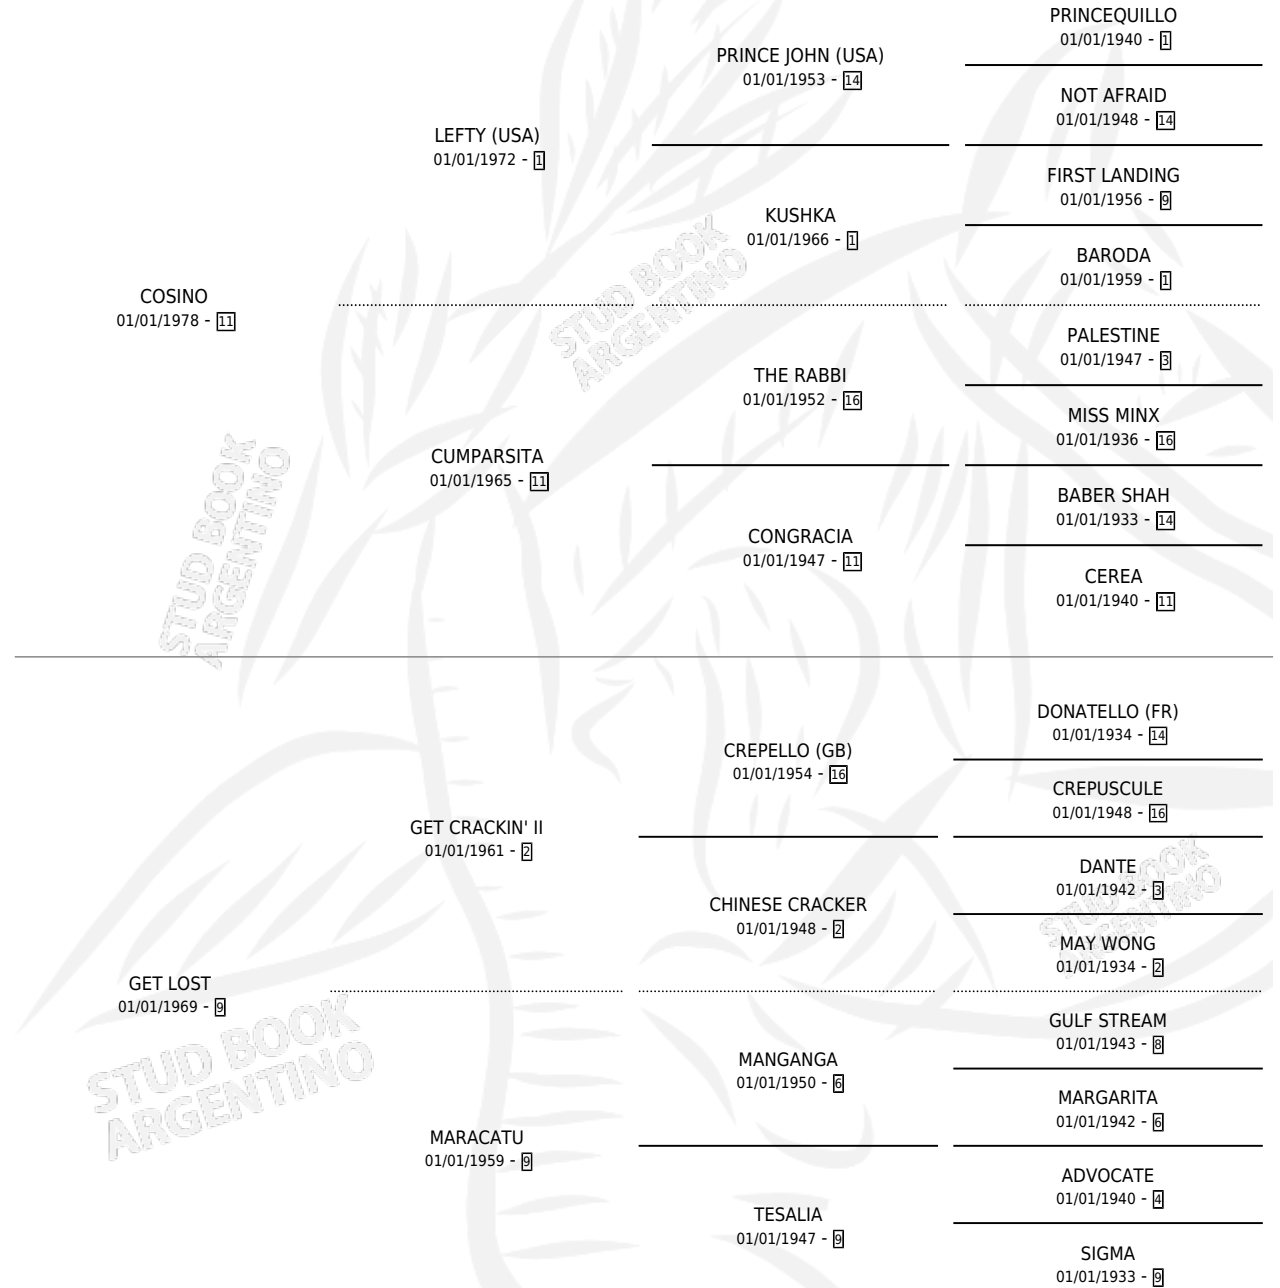

BARON ROJO

por COSINO y GET LOST por GET CRACKIN' II

Argentina · Macho · Alazan · SP · 23/10/1984
Familia 9-g · Volumen 32

ESTADO

TIPIFICACIÓN SANGUÍNEA	X
TIPIFICACIÓN POR ADN	X
PASAPORTE	X
IDENTIFICACIÓN POR MICROCHIP	X
REPRODUCTOR	X

Lugar de nacimiento: Campo particular

Criador: Los Mimbres

PEDIGREE

CAMPAÑA

Solo carreras oficiales de Argentina

POR EDAD

EDAD	CC	1°	2°	3°	4°	5°	NP	CLC	CLG	CLCG1	CLGG1	IMPORTE	GANANCIA / CC
4 AÑOS	11	0	2	3	0	1	5	0	0	0	0	\$0	\$0
5 AÑOS	2	1	0	0	0	0	1	0	0	0	0	\$0	\$0
6 AÑOS	2	0	0	0	1	0	1	0	0	0	0	\$0	\$0
7 AÑOS	1	0	0	0	0	1	0	0	0	0	0	\$0	\$0
TOTALES	16	1	2	3	1	2	7	0	0	0	0	\$0	\$0
%		6.3%	12.5%	18.8%	6.3%	12.5%	43.8%	0.0%	0.0%	0.0%	0.0%		