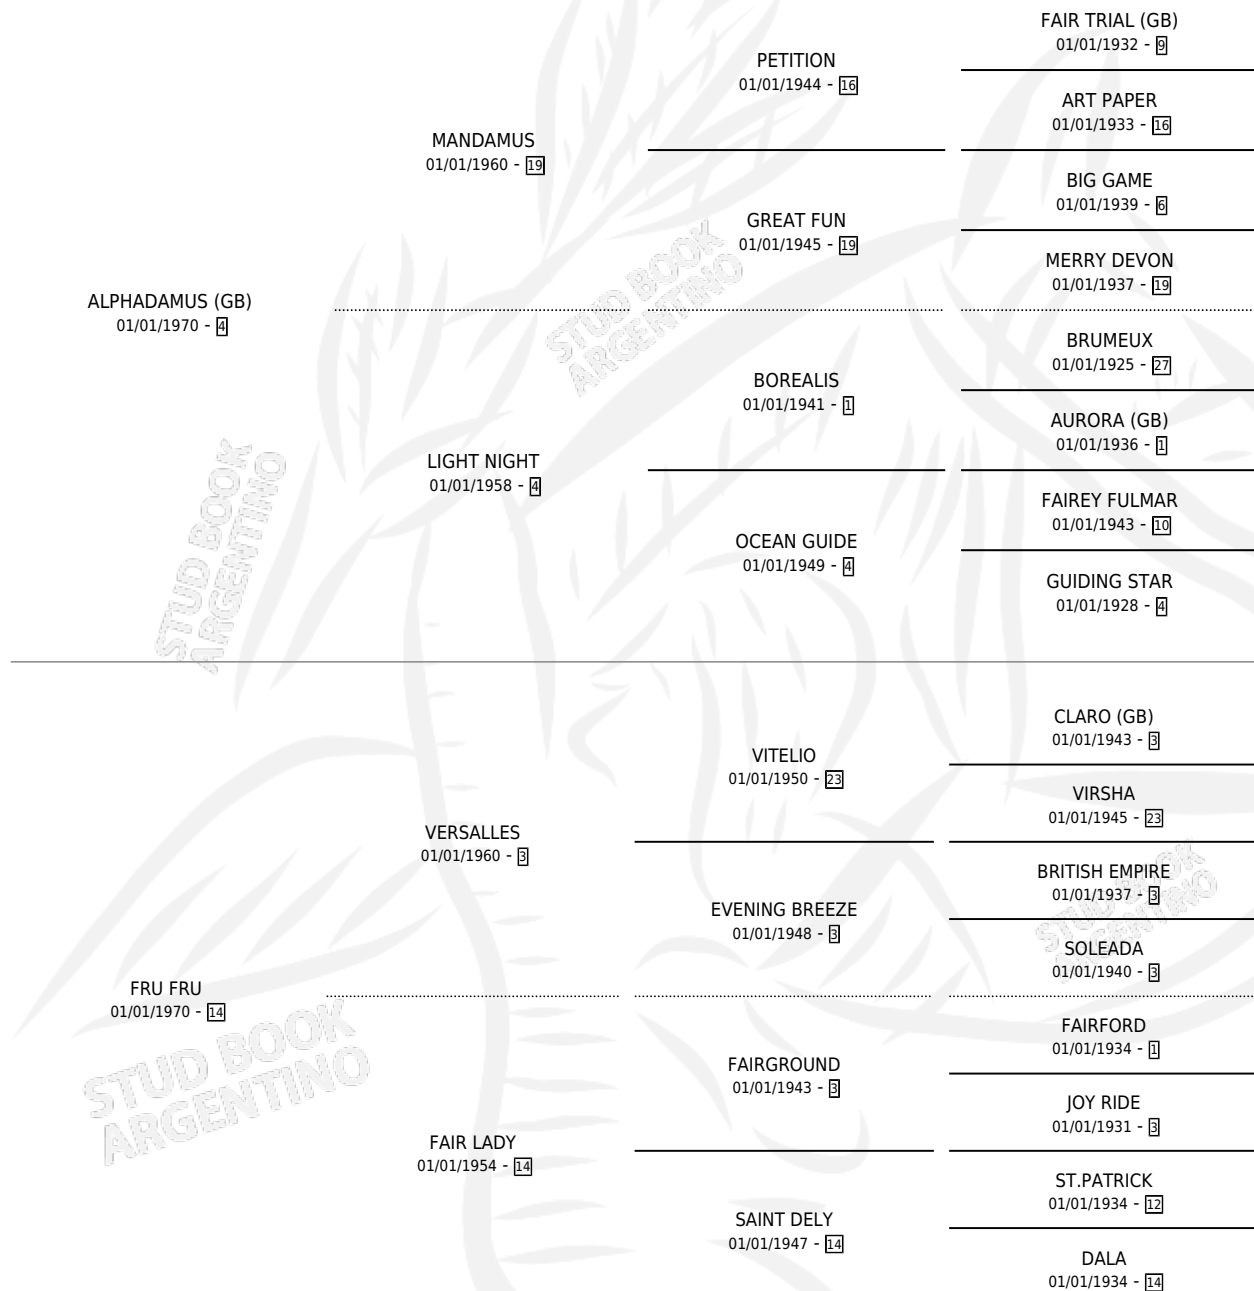

SWEET TAHO

por **ALPHADAMUS (GB)** y **FRU FRU** por **VERSALLES**

Argentina · Hembra · Zaino Negro · SP · 09/10/1984
Familia 14 · Volumen 32

ESTADO

TIPIFICACIÓN SANGUÍNEA	✓
TIPIFICACIÓN POR ADN	X
PASAPORTE	X
IDENTIFICACIÓN POR MICROCHIP	X
REPRODUCTOR	✓

Lugar de nacimiento: Campo particular

Criador: Asociacion Cooperativa De Criadores De Caballos De Carrera

~

HIJOS

	MACHOS	HEMBRAS
5 NACIERON	1	4
1 CORRIERON	0	1
1 GANARON	0	1
0 GANADORES CL	0 GANADORES GR	0 GANADORES G1

PEDIGREE

S

mientos 5 / Efectividad 62.50%

PADRILLO	PRODUCTO	CRIADOR	1ER SERVICIO	ÚLTIMO SERVICIO
ALLURING EYE (USA)	SWEET EYE (H Z, 09/10/1996)	DON TEO	08/10/1995	08/10/1995
SWEET TAHO ALLURING EYE (USA)	Ø		30/10/1994	30/10/1994
Datos oficiales del Stud Book Argentino Banner Bob (USA) Documento generado el 12/05/2026	SWEET BANNER (H Z, 30/10/1993)	DON TEO	18/11/1992	18/11/1992
BALL FIGHTER studbook.org.ar	SWEET BALL (H Z, 18/10/1992) •MURIÓ EL 18/11/1992•	DON TEO	02/11/1991	04/11/1991
JUMBO JACK	Ø		01/11/1990	01/11/1990
HIS HONOR (USA)	SWEET HONOR (H ZN, 21/10/1990)	DON TEO	03/11/1989	08/11/1989
RIVERSIDE SAM (USA)	REPRISANDO (M Z, 10/09/1989)	SIN DATO	03/09/1988	13/09/1988
GREEK WATERS (USA)	Ø		22/10/1987	08/12/1987