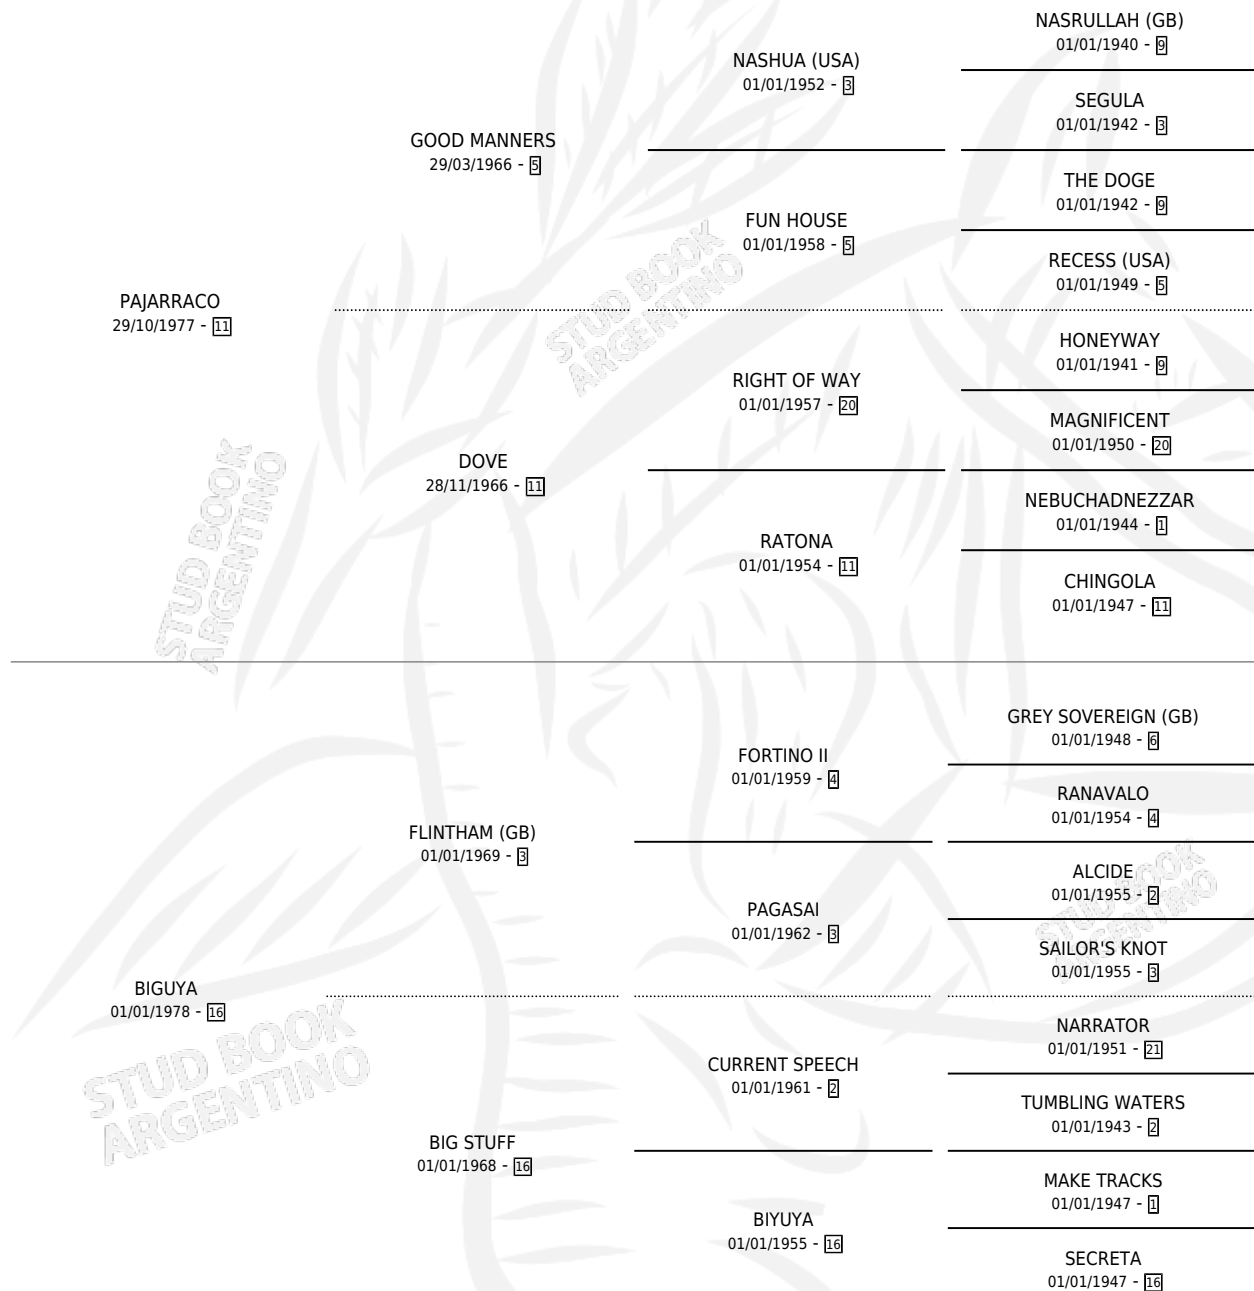

PA'TRIUNFARLA

por PAJARRACO y BIGUYA por FLINTHAM (GB)

Argentina · Hembra · Zaino · SP · 10/10/1984
Familia 16-e · Volumen 32

ESTADO

TIPIFICACIÓN SANGUÍNEA	✓
TIPIFICACIÓN POR ADN	X
PASAPORTE	X
IDENTIFICACIÓN POR MICROCHIP	X
REPRODUCTOR	✓

Lugar de nacimiento: Campo particular

Criador: Sin dato

~

HIJOS

	MACHOS	HEMBRAS
3 NACIERON	0	3
1 CORRIERON	0	1
1 GANARON	0	1
0 GANADORES CL	0 GANADORES GR	0 GANADORES G1

PEDIGREE