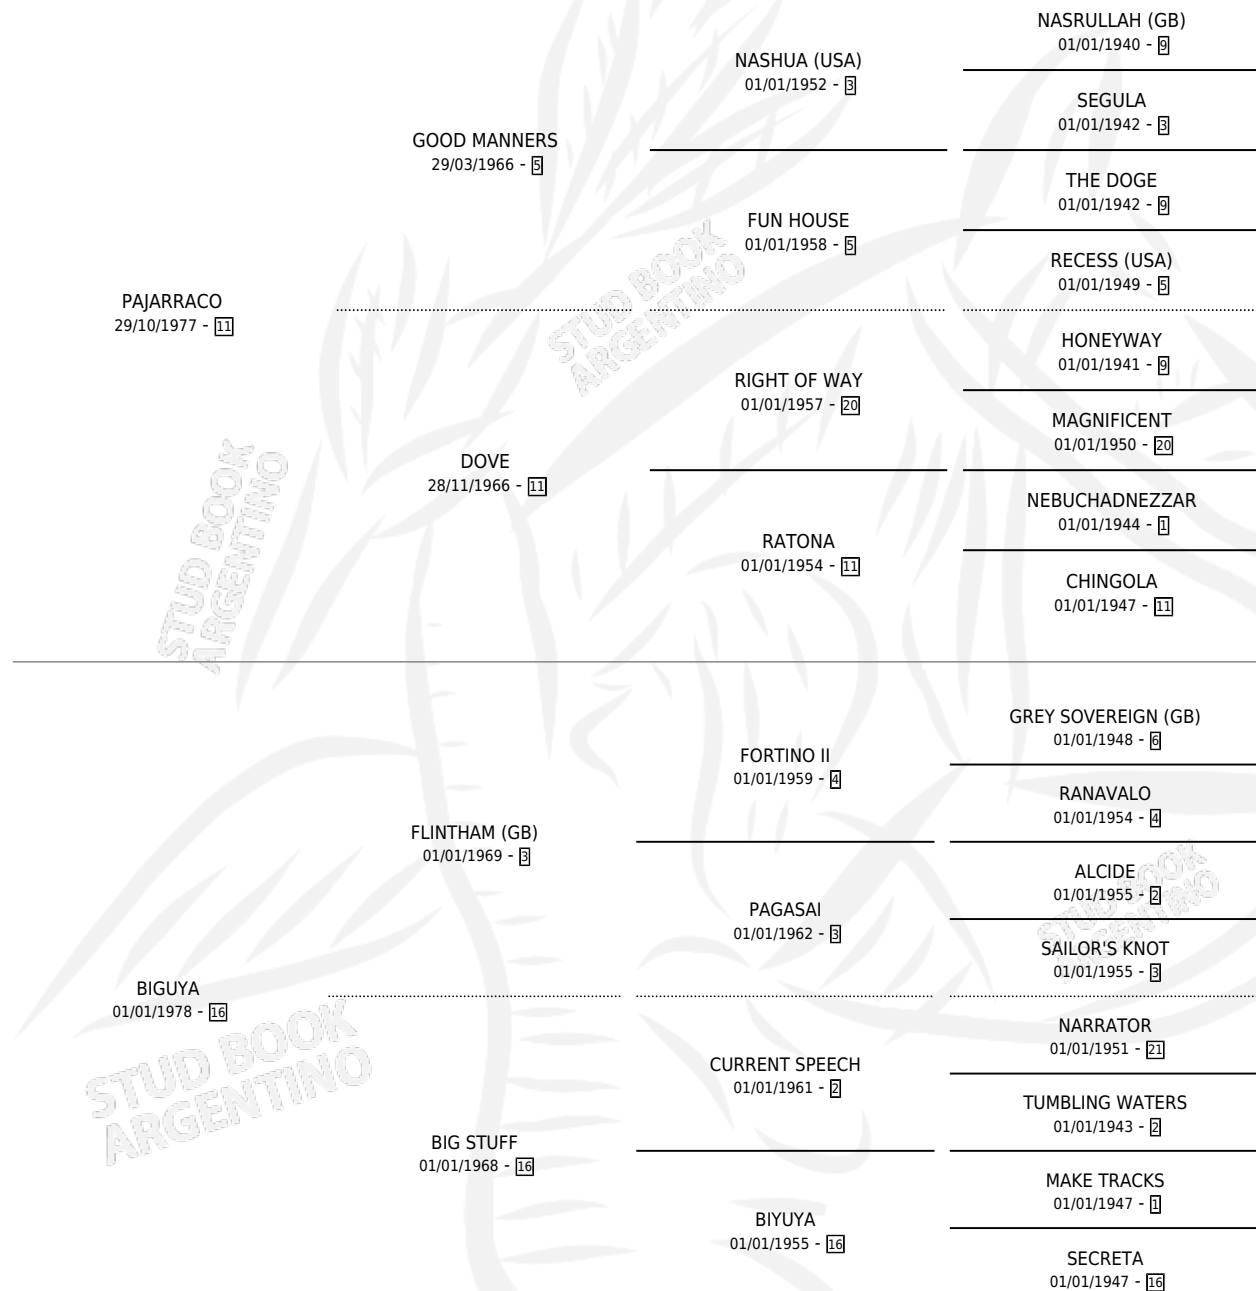

PA'TRIUNFARLA

por PAJARRACO y BIGUYA por FLINTHAM (GB)

Argentina · Hembra · Zaino · SP · 10/10/1984
Familia 16-e · Volumen 32

ESTADO

TIPIFICACIÓN SANGUÍNEA	✓
TIPIFICACIÓN POR ADN	X
PASAPORTE	X
IDENTIFICACIÓN POR MICROCHIP	X
REPRODUCTOR	✓

Lugar de nacimiento: Campo particular

Criador: Sin dato

~

HIJOS

	MACHOS	HEMBRAS
3 NACIERON	0	3
1 CORRIERON	0	1
1 GANARON	0	1
0 GANADORES CL	0 GANADORES GR	0 GANADORES G1

PEDIGREE

S

mientos 3 / Efectividad 33.33%

PADRILLO	PRODUCTO	CRIADOR	1ER SERVICIO	ÚLTIMO SERVICIO
COMISION	∅		30/11/1997	01/12/1997
PA'TRIUNFARLA	∅		30/09/1996	01/10/1996
Datos oficiales del Stud Book Argentino	∅		23/08/1995	24/08/1995
Documento generado el 08/05/2026	∅		31/08/1994	31/08/1994
COMISION	∅		20/08/1993	13/09/1993
studbook.org.ar	∅			
REY GRANDE	∅			
PALLAZZINO	OUR PEQUEÑA (H Z, 28/11/1992)	SIN DATO	15/12/1991	16/12/1991
PALLAZZINO	OUR MALENA (H ZN, 02/12/1991)	SIN DATO	28/12/1990	30/12/1990
CAP-MIZ	∅		06/12/1989	08/12/1989
ROSE LAUREL	LAURELINDA (H Z, 01/12/1988)	SIN DATO	25/12/1987	27/12/1987