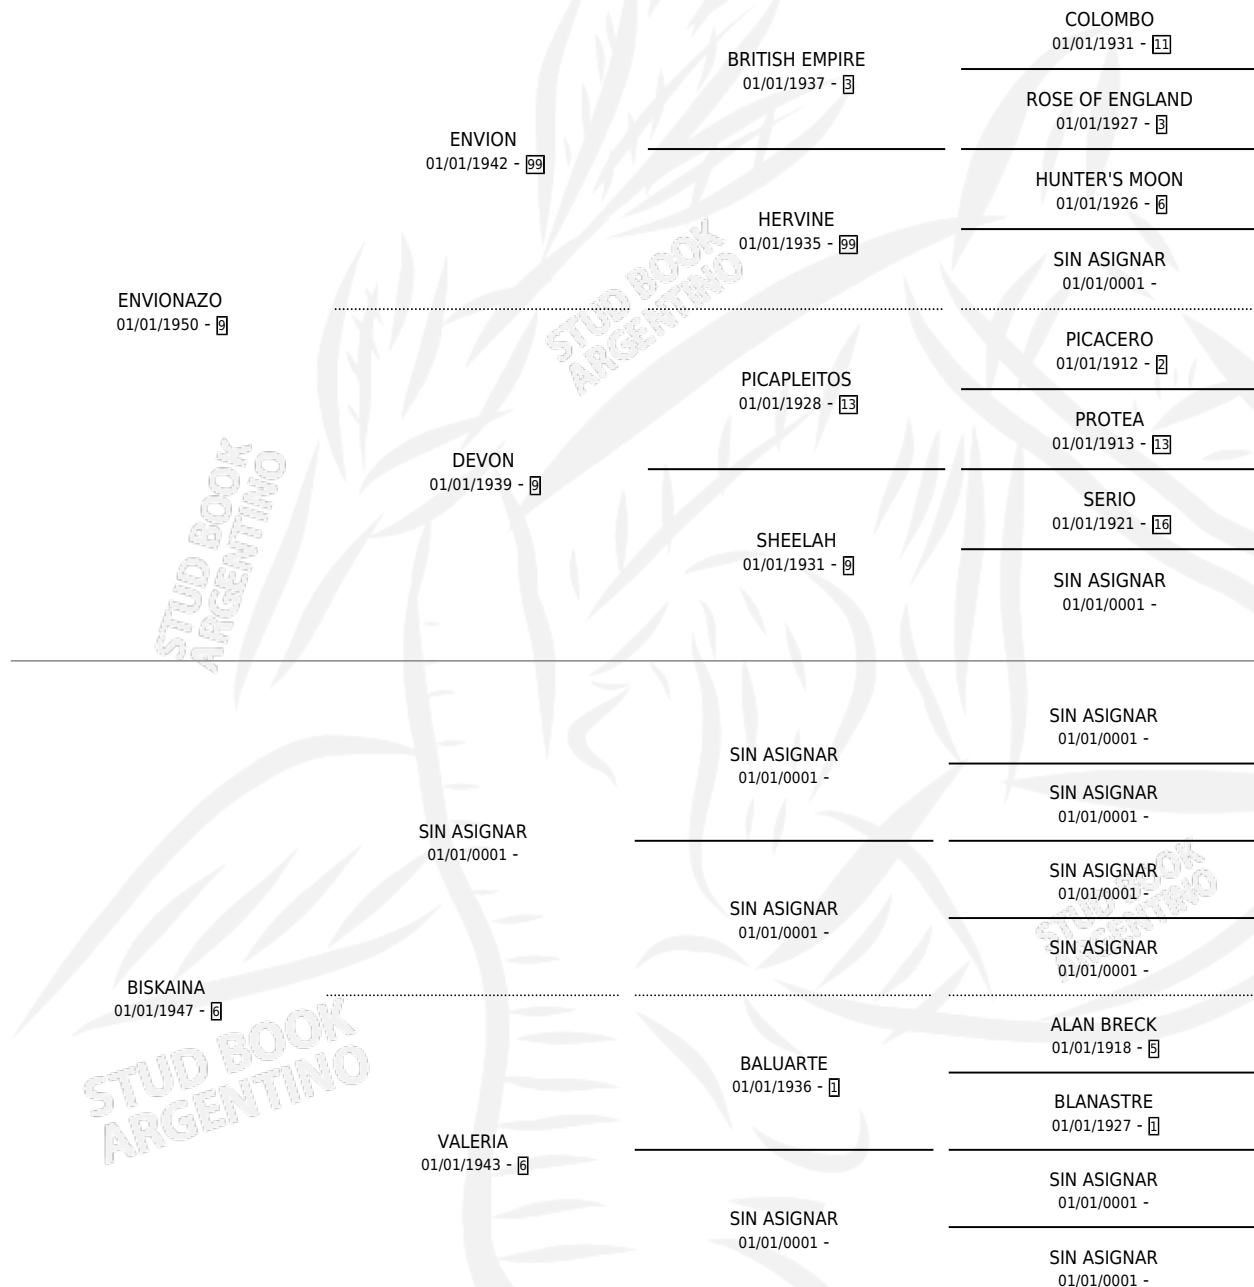

DOÑA TELE

por ENVIONAZO y BISKAINA por SIN ASIGNAR

Argentina · Hembra · Zaino · SP · 01/01/1968
Familia 6 · Volumen 26

ESTADO

TIPIFICACIÓN SANGUÍNEA	X
TIPIFICACIÓN POR ADN	X
PASAPORTE	X
IDENTIFICACIÓN POR MICROCHIP	X
REPRODUCTOR	✓

Lugar de nacimiento: Campo particular

Criador: Sin dato

~

HIJOS

	MACHOS	HEMBRAS
2 NACIERON	0	2
1 CORRIERON	0	1
1 GANARON	0	1
0 GANADORES CL	0 GANADORES GR	0 GANADORES G1

PEDIGREE

S

mientos 1 / Efectividad 20.00%