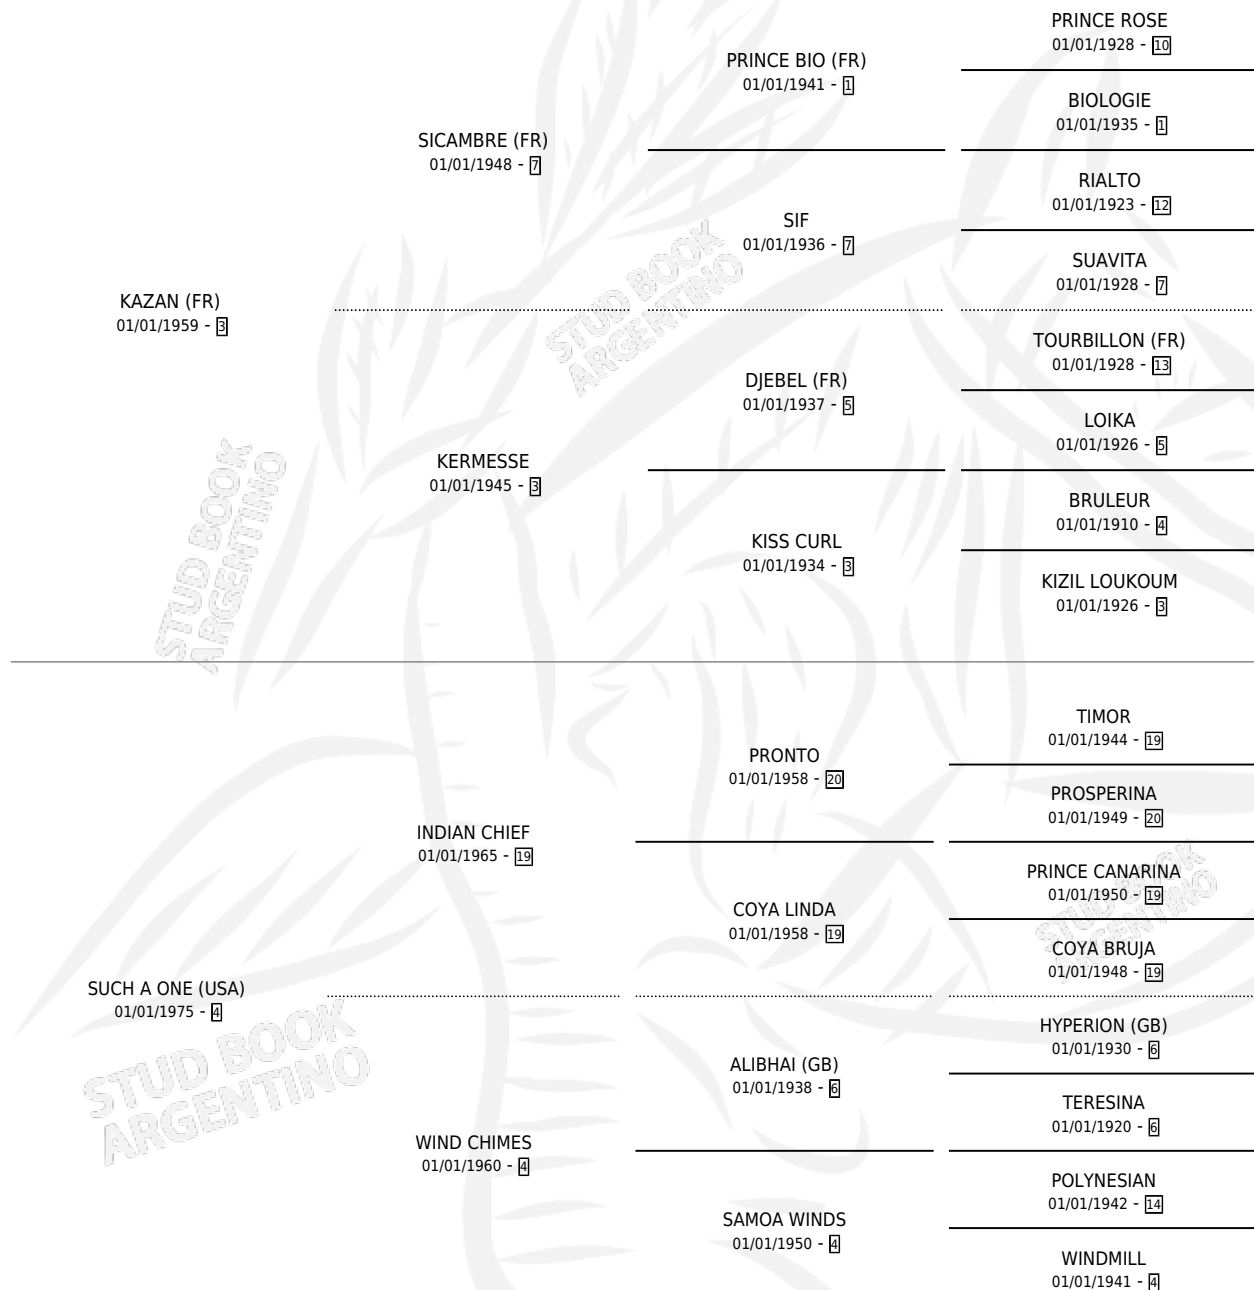

# FREDERICA

por **KAZAN (FR)** y **SUCH A ONE (USA)** por **INDIAN CHIEF**

Argentina · Hembra · Alazan · SP · 21/10/1984  
Familia 4-k · Volumen 32

## ESTADO

TIPIFICACIÓN SANGUÍNEA	✓
TIPIFICACIÓN POR ADN	✓
PASAPORTE	X
IDENTIFICACIÓN POR MICROCHIP	X
REPRODUCTOR	✓

**Lugar de nacimiento:** Campo particular

**Criador:** Sin dato

~

## PEDIGREE

S

cimientos 12 / Efectividad 66.67%

PADRILLO	PRODUCTO	CRIADOR	1ER SERVICIO	ÚLTIMO SERVICIO
BODY GLOVE	BODY SWING (M Z, 11/10/2006)	SIN DATO	20/10/2005	20/10/2005
<b>FREDERICA</b>	Ø		18/08/2004	10/11/2004
EL SEMBRADOR	FRECK (M A, 10/08/2004)	SIN DATO	05/09/2003	05/09/2003
EL SEMBRADOR	Ø		01/10/2002	01/10/2002
EL SEMBRADOR	TANUVA (H A, 10/09/2002)	SIN DATO	06/10/2001	08/10/2001
IL CORSARO (USA)	BODY FORCE (M ZD, 29/09/2001)	SIN DATO	22/10/2000	22/10/2000
IL CORSARO (USA)	KING COBRA (M Z, 15/10/2000)	SIN DATO	11/11/1999	11/11/1999
DON PORFIRIO (USA)	DON FAUSTO (M AT, 27/07/1999)	SIN DATO	15/08/1998	15/08/1998
DON PORFIRIO (USA)	Ø		12/08/1997	12/08/1997
DON PORFIRIO (USA)	DOÑA FRIKA (H Z, 02/08/1997)	SIN DATO	14/08/1996	16/08/1996
DON PORFIRIO (USA)	Ø		14/08/1995	04/09/1995
DON PORFIRIO (USA)	DON FREDDY (M Z, 05/08/1995)	SIN DATO	23/08/1994	23/08/1994
FAIN	Ø		23/11/1993	23/11/1993
TE DE TILO	ROCALLOSA (H ZD, 18/10/1993)	SIN DATO	26/10/1992	16/11/1992
NOW AGAIN	TAPURU (M Z, 02/10/1992)	SIN DATO	17/10/1991	17/10/1991
NOW AGAIN	Ø		27/09/1990	19/10/1990
NOW AGAIN	MISTER HAROLD (M Z, 31/08/1990)	SIN DATO	28/09/1989	29/09/1989
NOW AGAIN	BEBEDORA (H Z, 31/08/1989)	SIN DATO	30/08/1988	23/09/1988