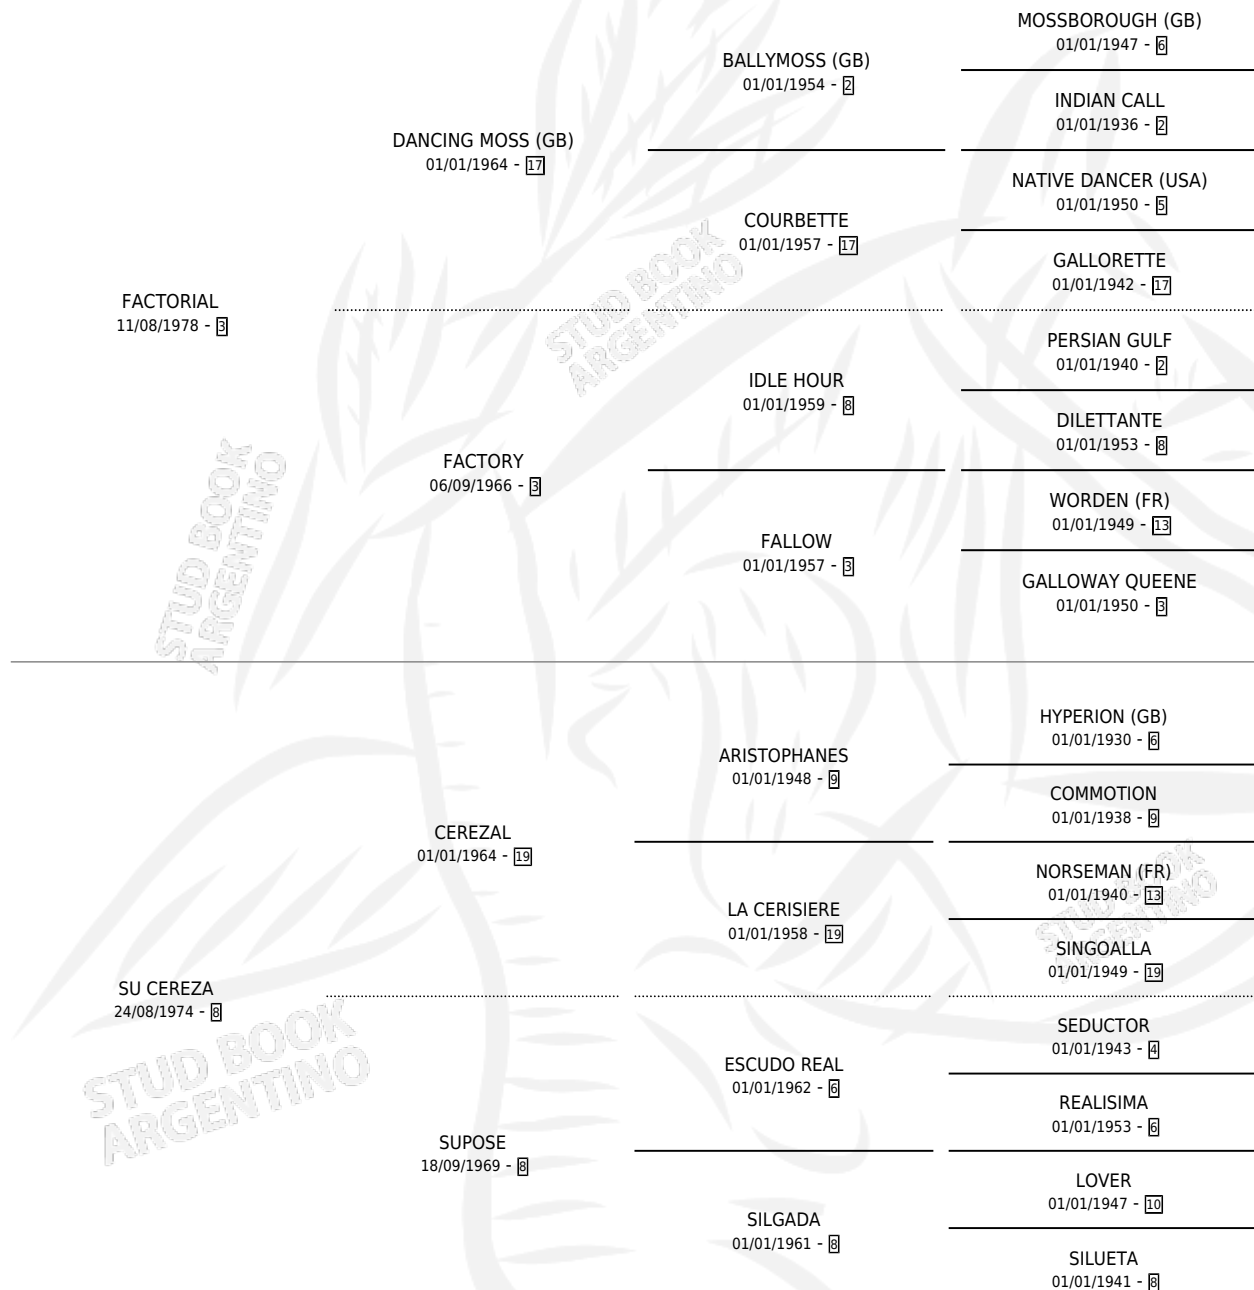

Lugar de nacimiento: La Florida

Criador: Sin dato

~

HIJOS

	MACHOS	HEMBRAS
4 NACIERON	1	3
2 CORRIERON	0	2
1 GANARON	0	1
0 GANADORES CL	0 GANADORES GR	0 GANADORES G1

PEDIGREE

CAMPAÑA

Solo carreras oficiales de Argentina