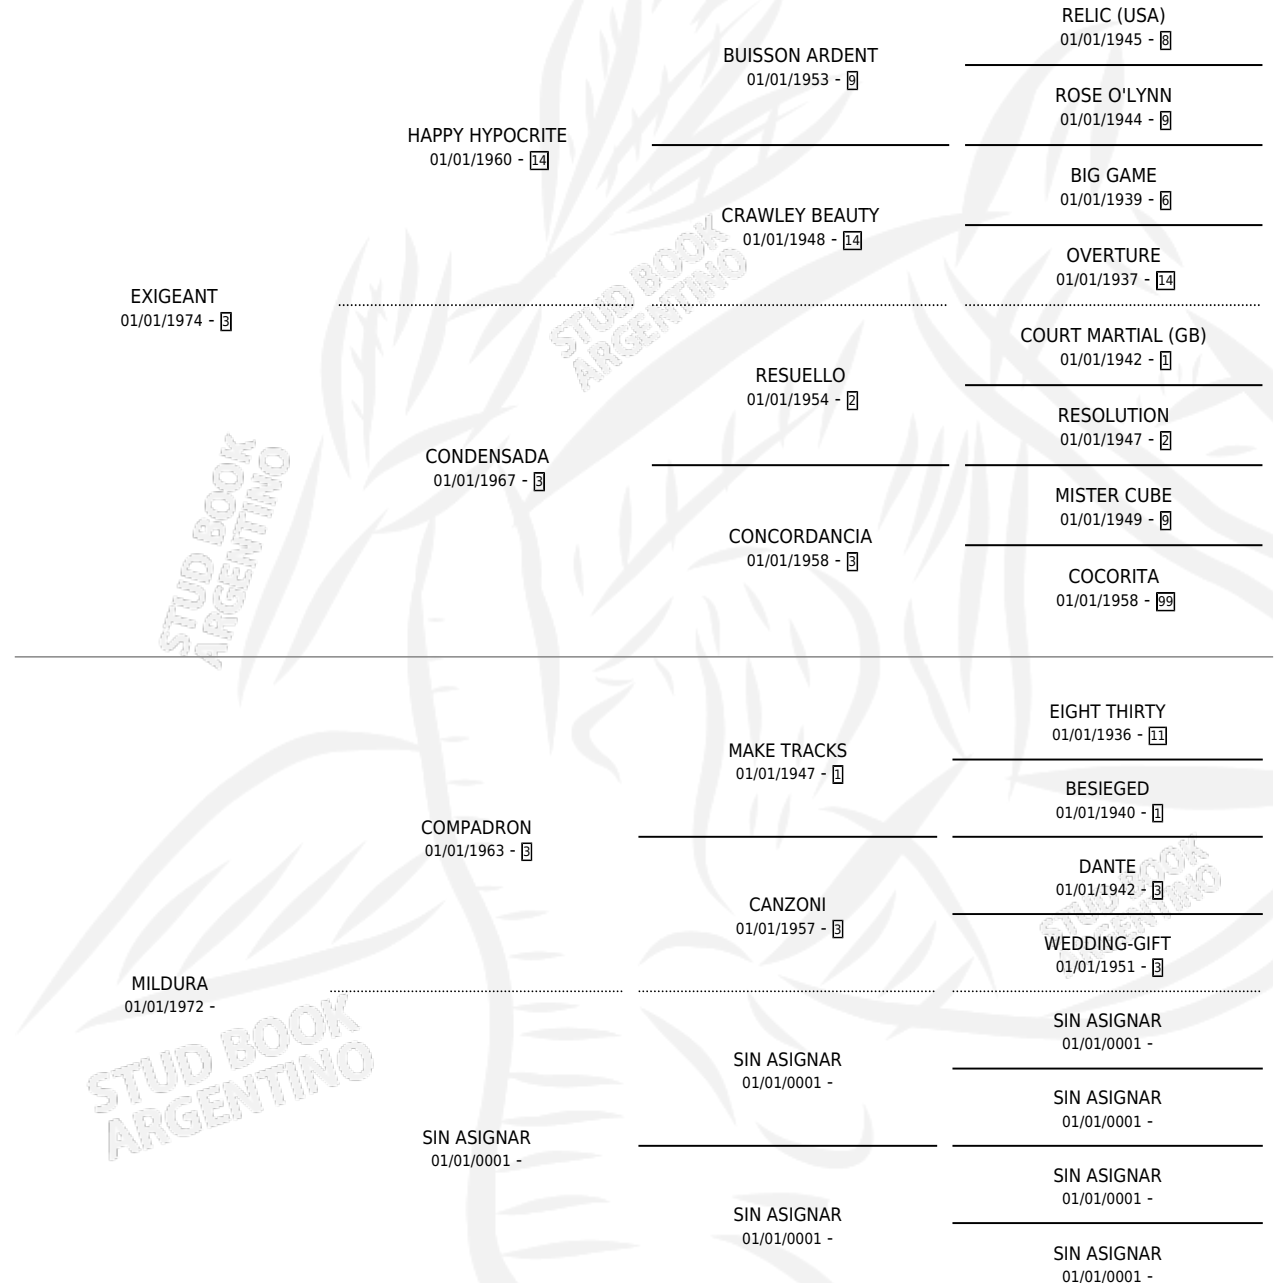

FRANJA MORADA

por EXIGEANT y MILDURA por COMPADRON

Argentina · Hembra · Alazan · SP · 18/10/1984
Familia · Volumen 32

ESTADO

TIPIFICACIÓN SANGUÍNEA	X
TIPIFICACIÓN POR ADN	X
PASAPORTE	X
IDENTIFICACIÓN POR MICROCHIP	X
REPRODUCTOR	X

Lugar de nacimiento: Campo particular

Criador: Sin dato

PEDIGREE

FRANJA MORADA

Datos oficiales del Stud Book Argentino

Documento generado el 06/05/2026

studbook.org.ar