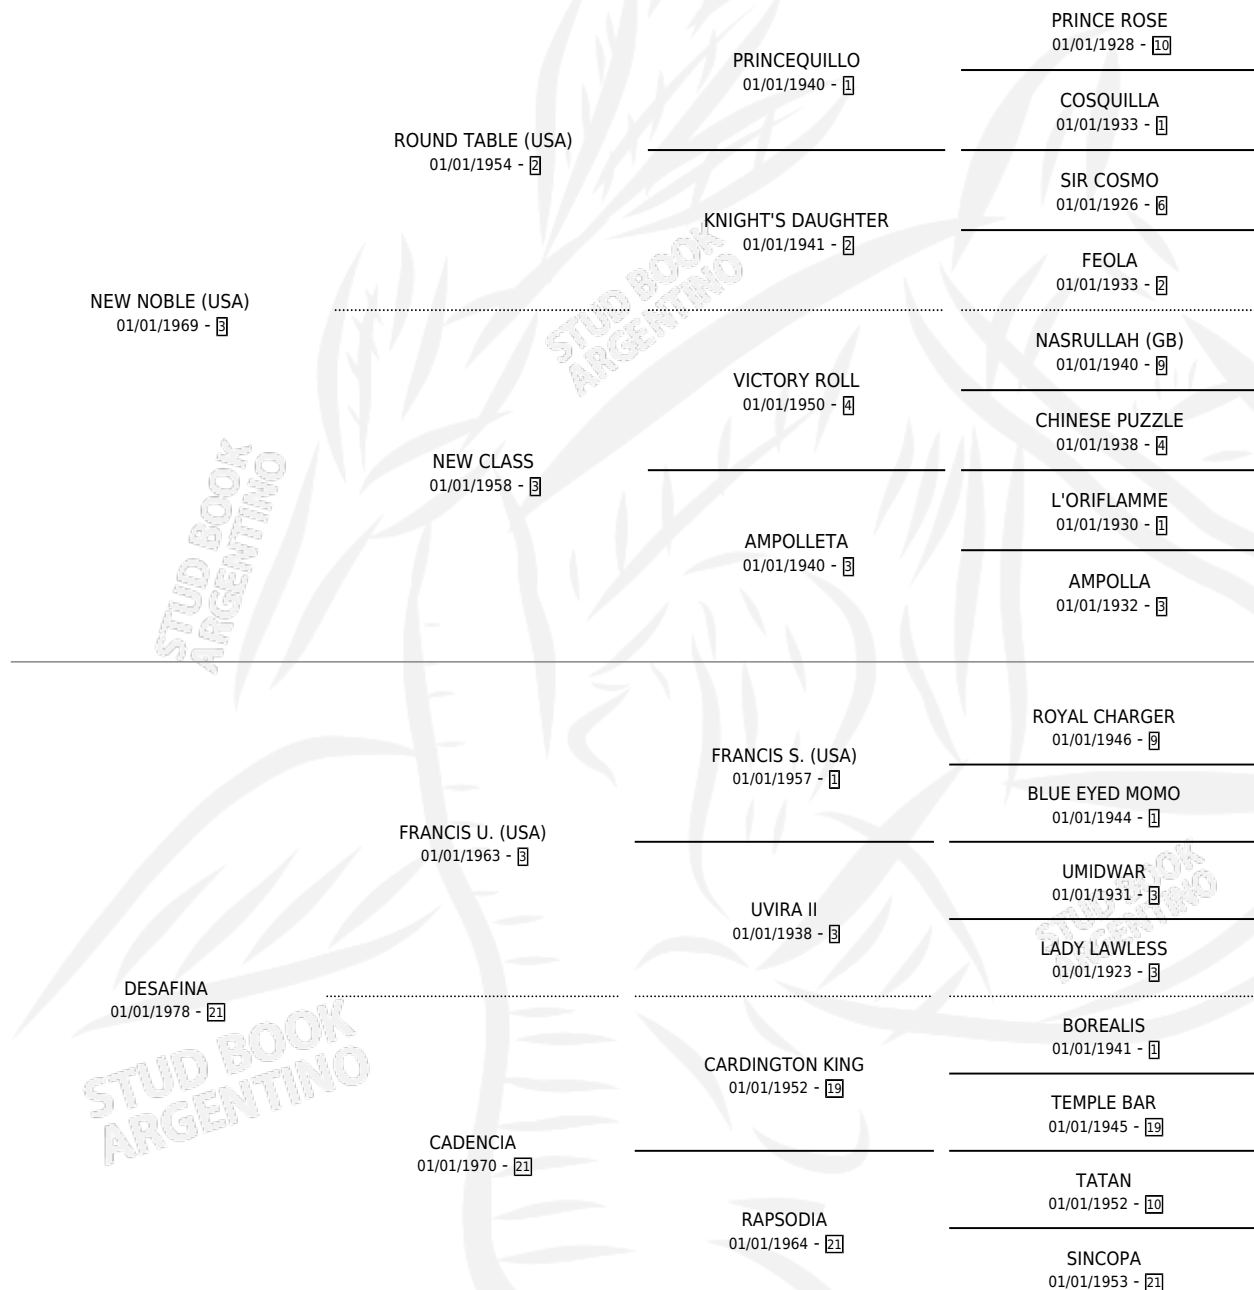

NEW ACTRESS

por **NEW NOBLE (USA)** y **DESAFINA** por **FRANCIS U. (USA)**

Argentina · Hembra · Zaino Negro · SP · 02/11/1984
Familia 21-a · Volumen 32

ESTADO

TIPIFICACIÓN SANGUÍNEA	X
TIPIFICACIÓN POR ADN	X
PASAPORTE	X
IDENTIFICACIÓN POR MICROCHIP	X
REPRODUCTOR	X

Lugar de nacimiento: El Paso

Criador: Sin dato

PEDIGREE

CAMPAÑA

Solo carreras oficiales de Argentina

POR EDAD

EDAD	CC	1°	2°	3°	4°	5°	NP	CLC	CLG	CLCG1	CLGG1	IMPORTE	GANANCIA / CC
3 AÑOS	1	1	0	0	0	0	0	0	0	0	0	\$0	\$0
4 AÑOS	3	1	0	0	0	0	2	0	0	0	0	\$0	\$0
TOTALES	4	2	0	0	0	0	2	0	0	0	0	\$0	\$0
%		50.0%	0.0%	0.0%	0.0%	0.0%	50.0%	0.0%	0.0%	0.0%	0.0%		