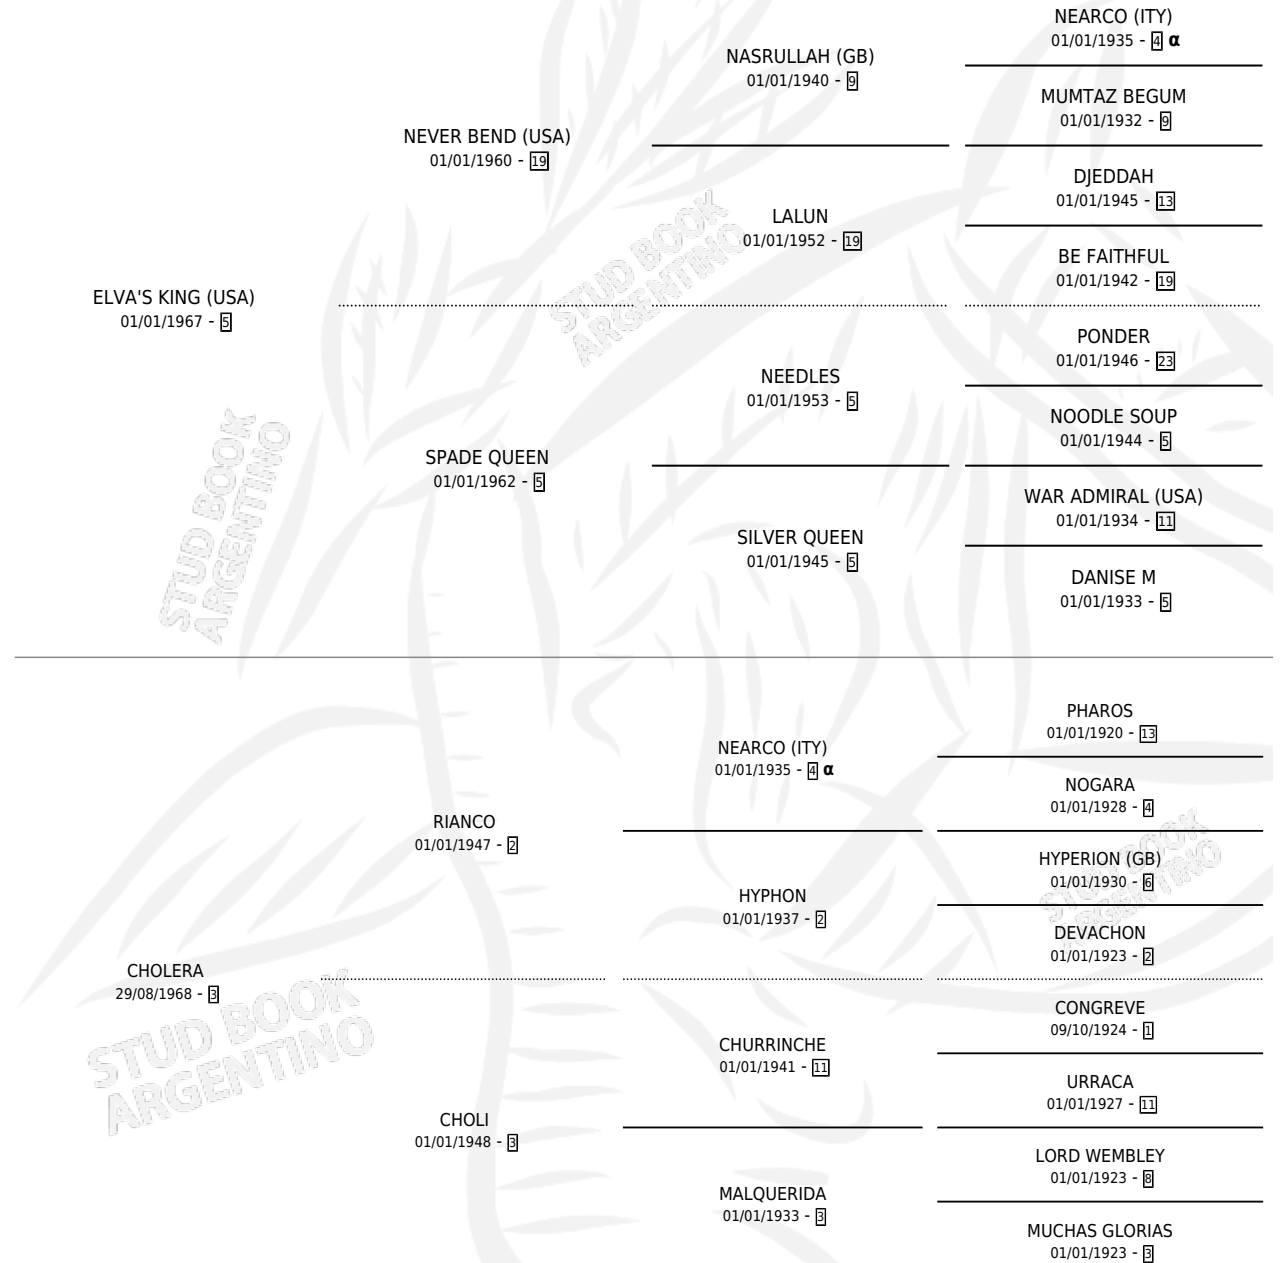

CHORLINGA QUEEN

por ELVA'S KING (USA) y CHOLERA por RIANCO

Argentina · Hembra · Alazan Tostado · SP · 23/10/1984
Familia 3-h · Volumen 32

ESTADO

TIPIFICACIÓN SANGUÍNEA	✓
TIPIFICACIÓN POR ADN	X
PASAPORTE	X
IDENTIFICACIÓN POR MICROCHIP	X
REPRODUCTOR	✓

Lugar de nacimiento: Campo particular

Criador: Sin dato

~

HIJOS

	MACHOS	HEMBRAS
1 NACIERON	1	0
1 CORRIERON	1	0

SIN ACTUACIONES

PEDIGREE

INBREEDING : α

CAMPAÑA

Solo carreras oficiales de Argentina

POR EDAD

EDAD	CC	1°	2°	3°	4°	5°	NP	CLC	CLG	CLCG1	CLGG1	IMPORTE	GANANCIA / CC
3 AÑOS	1	0	0	0	0	0	1	0	0	0	0	\$0	\$0
4 AÑOS	1	0	0	0	0	0	1	0	0	0	0	\$0	\$0
TOTALES	2	0	0	0	0	0	2	0	0	0	0	\$0	\$0
%		0.0%	0.0%	0.0%	0.0%	0.0%	100%	0.0%	0.0%	0.0%	0.0%		