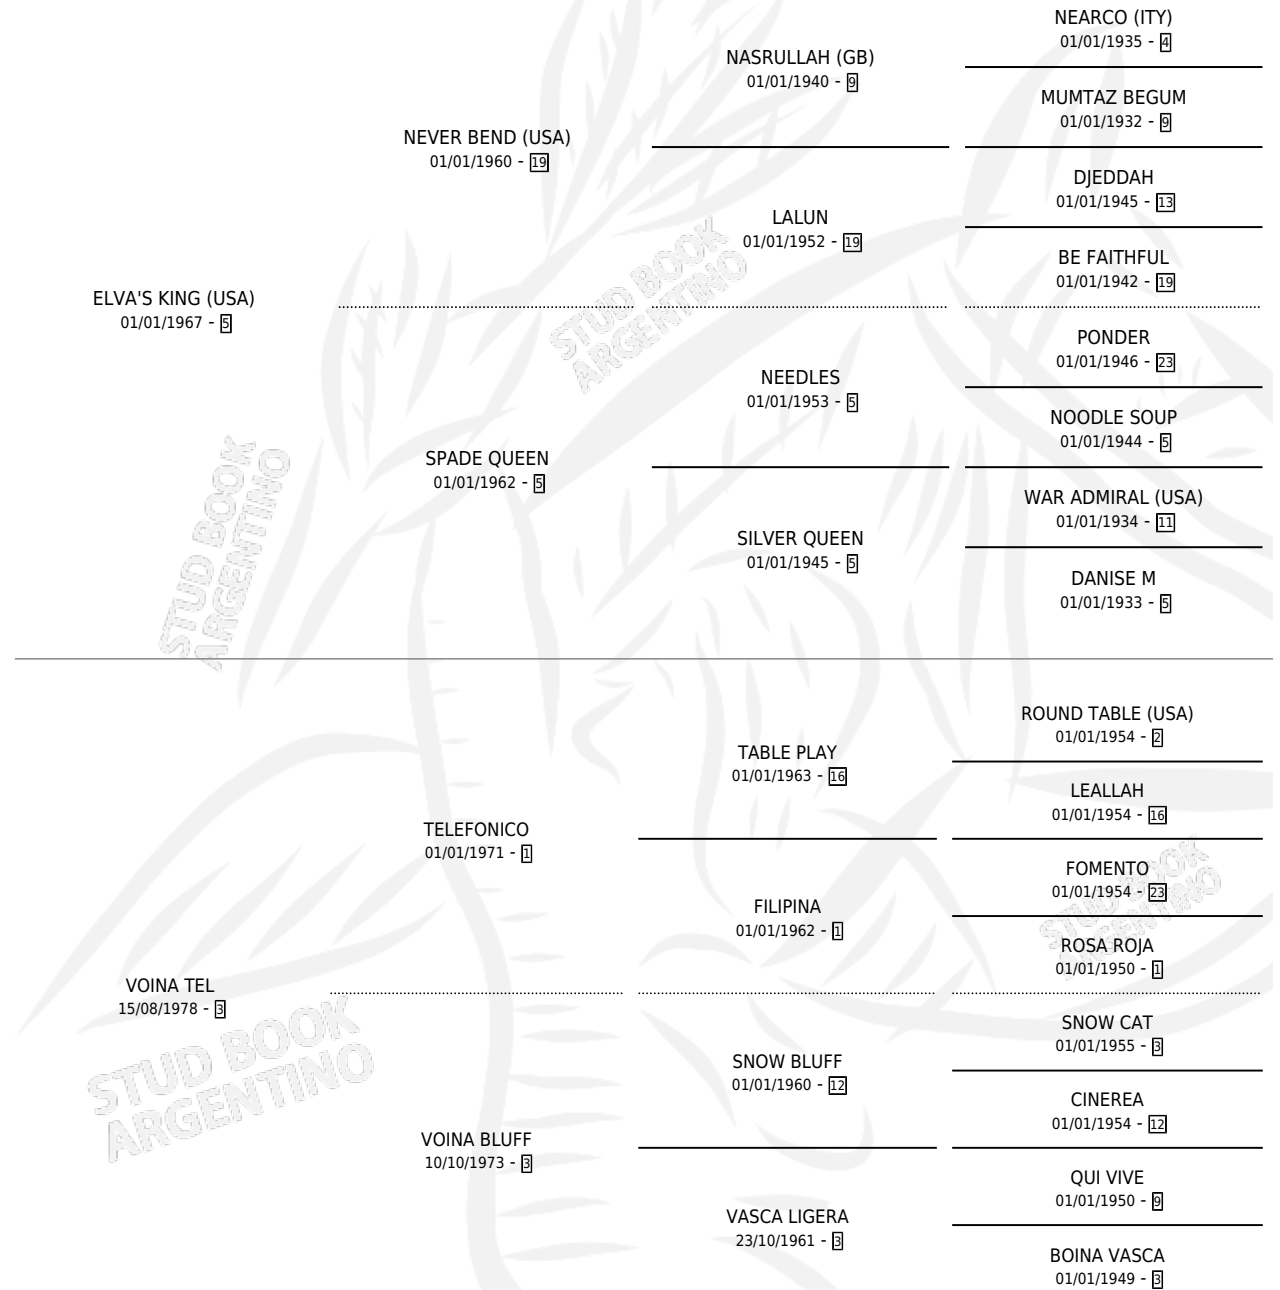

KIKE KING

por ELVA'S KING (USA) y VOINA TEL por TELEFONICO

Argentina · Macho · Alazan · SP · 06/11/1984
Familia 3-d · Volumen 32

ESTADO

TIPIFICACIÓN SANGUÍNEA	X
TIPIFICACIÓN POR ADN	X
PASAPORTE	X
IDENTIFICACIÓN POR MICROCHIP	X
REPRODUCTOR	X

Lugar de nacimiento: Campo particular

Criador: Sin dato

PEDIGREE

KIKE KING

Datos oficiales del Stud Book Argentino

Documento generado el 09/06/2026

studbook.org.ar