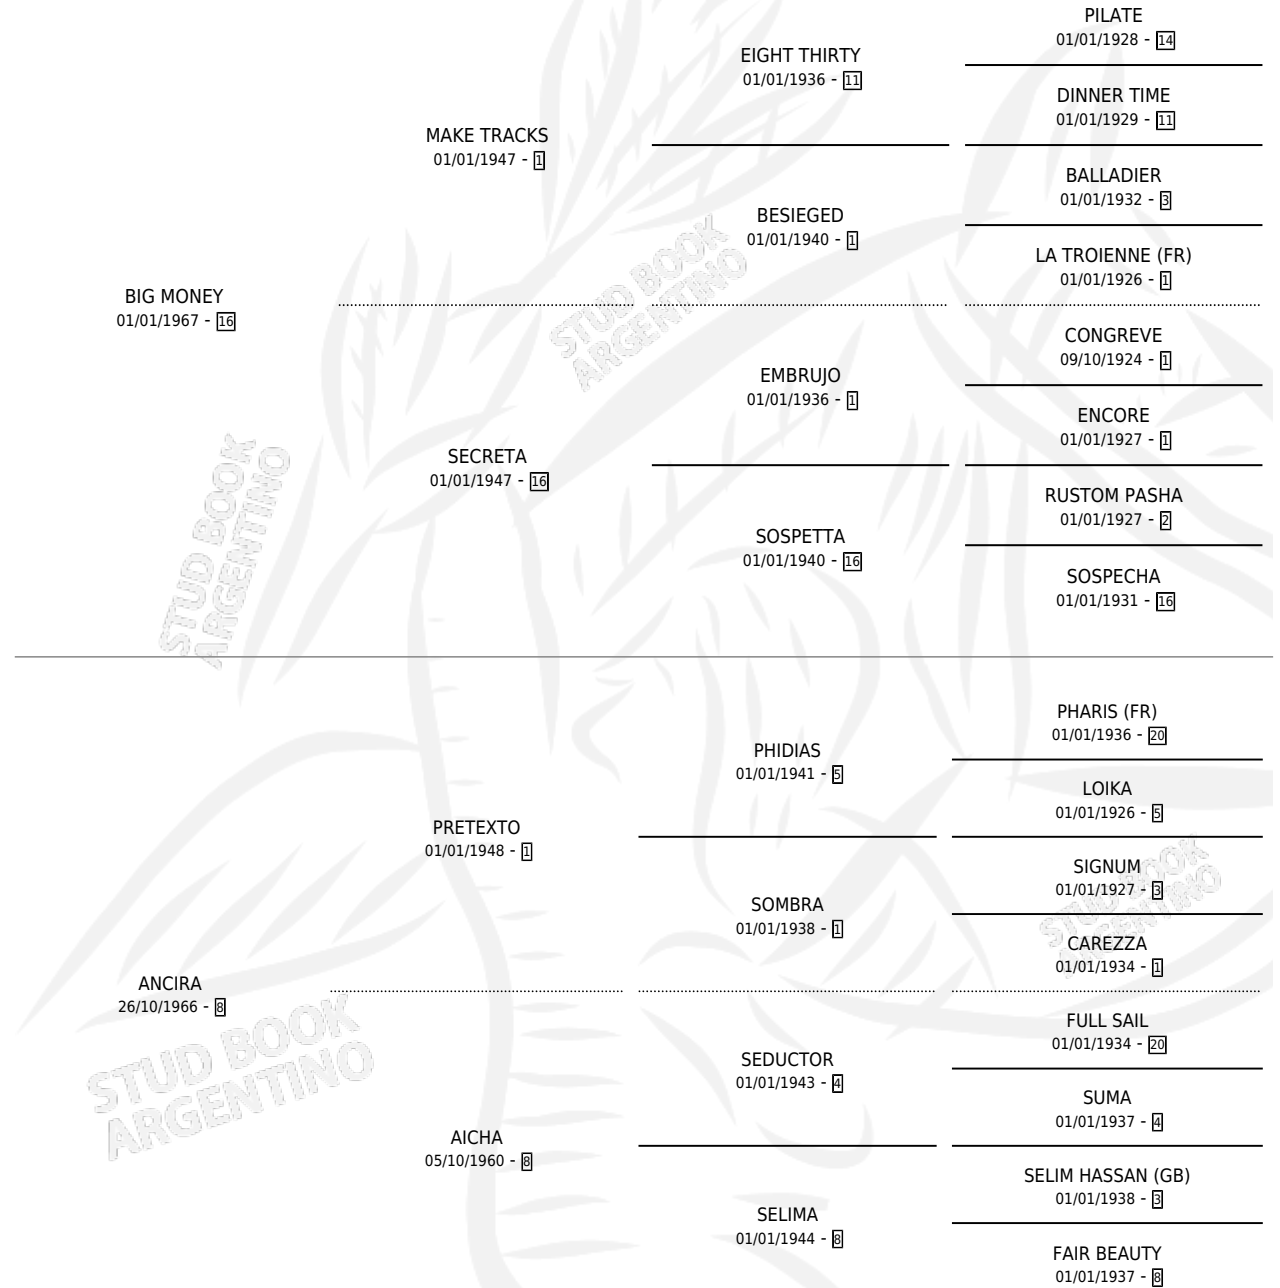

BIGARRO

por **BIG MONEY** y **ANCIRA** por **PRETEXTO**

Argentina · Macho · Alazan · SP · 24/10/1984
Familia 8-j · Volumen 32

ESTADO

TIPIFICACIÓN SANGUÍNEA	X
TIPIFICACIÓN POR ADN	X
PASAPORTE	X
IDENTIFICACIÓN POR MICROCHIP	X
REPRODUCTOR	X

Lugar de nacimiento: Campo particular

Criador: Sin dato

PEDIGREE

CAMPAÑA

Solo carreras oficiales de Argentina

POR EDAD

EDAD	CC	1°	2°	3°	4°	5°	NP	CLC	CLG	CLCG1	CLGG1	IMPORTE	GANANCIA / CC
4 AÑOS	5	0	0	0	0	0	5	0	0	0	0	\$0	\$0
TOTALES	5	0	0	0	0	0	5	0	0	0	0	\$0	\$0
%		0.0%	0.0%	0.0%	0.0%	0.0%	100%	0.0%	0.0%	0.0%	0.0%		