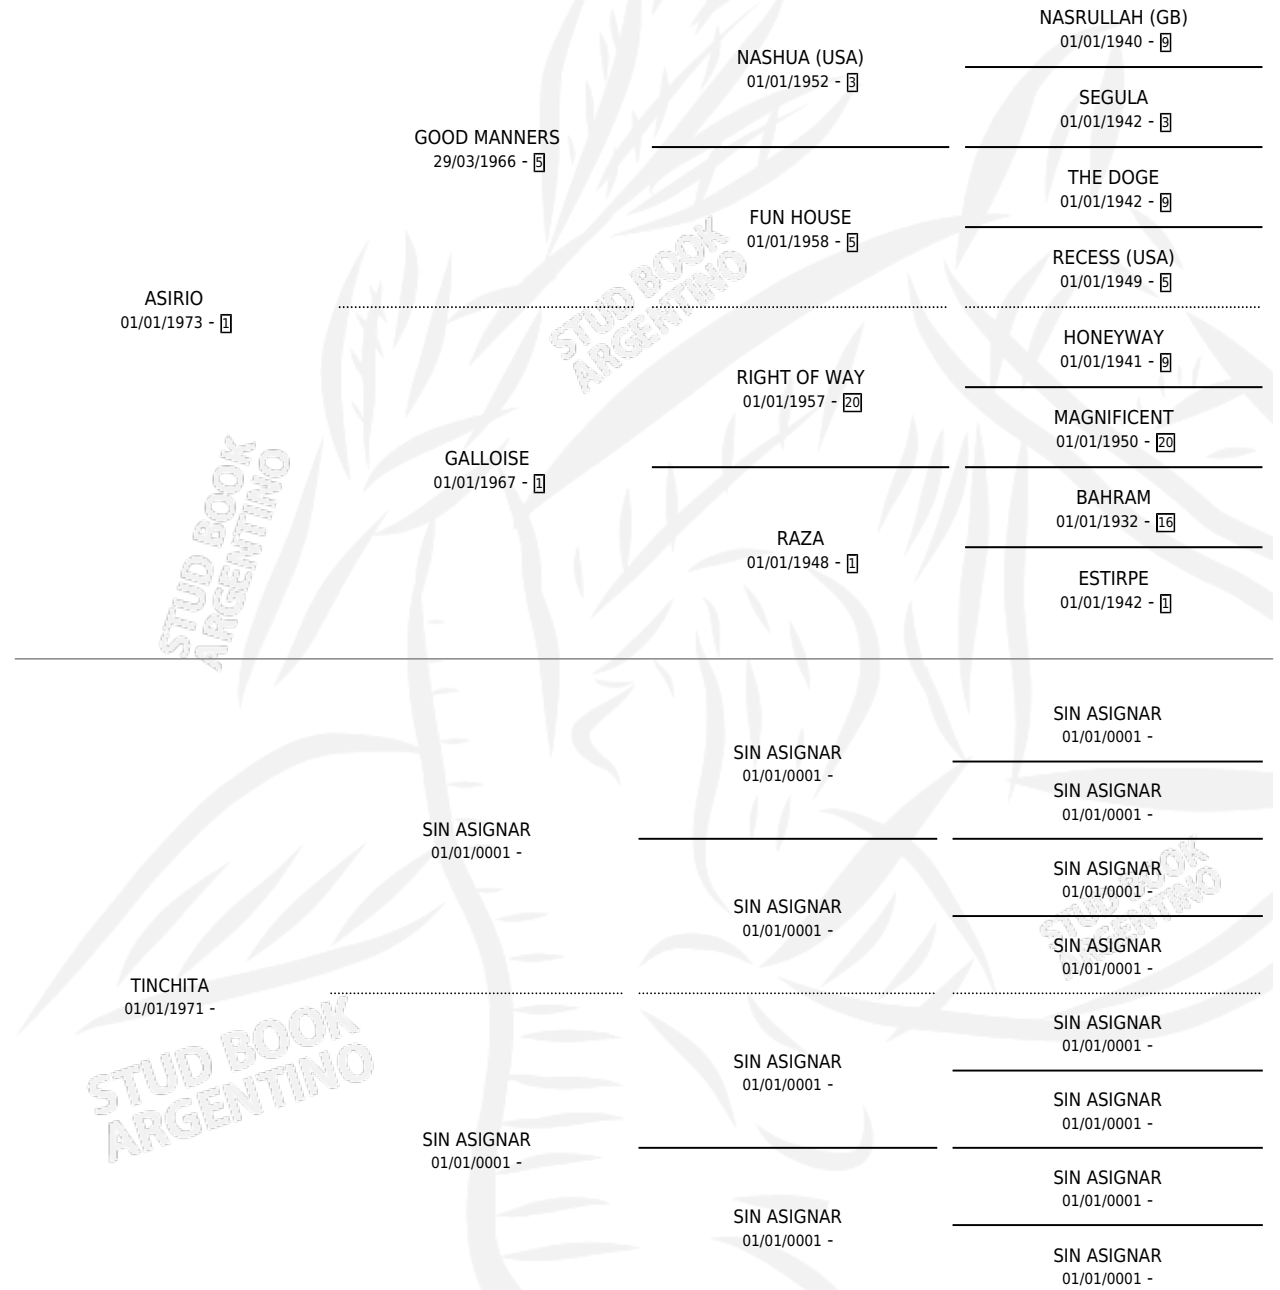

DON KIKO

por ASIRIO y TINCHITA por SIN ASIGNAR

Argentina · Macho · Zaino · SP · 02/11/1984
Familia · Volumen 32

ESTADO

TIPIFICACIÓN SANGUÍNEA	X
TIPIFICACIÓN POR ADN	X
PASAPORTE	X
IDENTIFICACIÓN POR MICROCHIP	X
REPRODUCTOR	X

Lugar de nacimiento: Campo particular

Criador: Sin dato

PEDIGREE

CAMPAÑA

Solo carreras oficiales de Argentina

POR EDAD

EDAD	CC	1°	2°	3°	4°	5°	NP	CLC	CLG	CLCG1	CLGG1	IMPORTE	GANANCIA / CC
4 AÑOS	2	1	1	0	0	0	0	0	0	0	0	\$0	\$0
5 AÑOS	5	0	0	0	1	0	4	0	0	0	0	\$0	\$0
TOTALES	7	1	1	0	1	0	4	0	0	0	0	\$0	\$0
%		14.3%	14.3%	0.0%	14.3%	0.0%	57.1%	0.0%	0.0%	0.0%	0.0%		