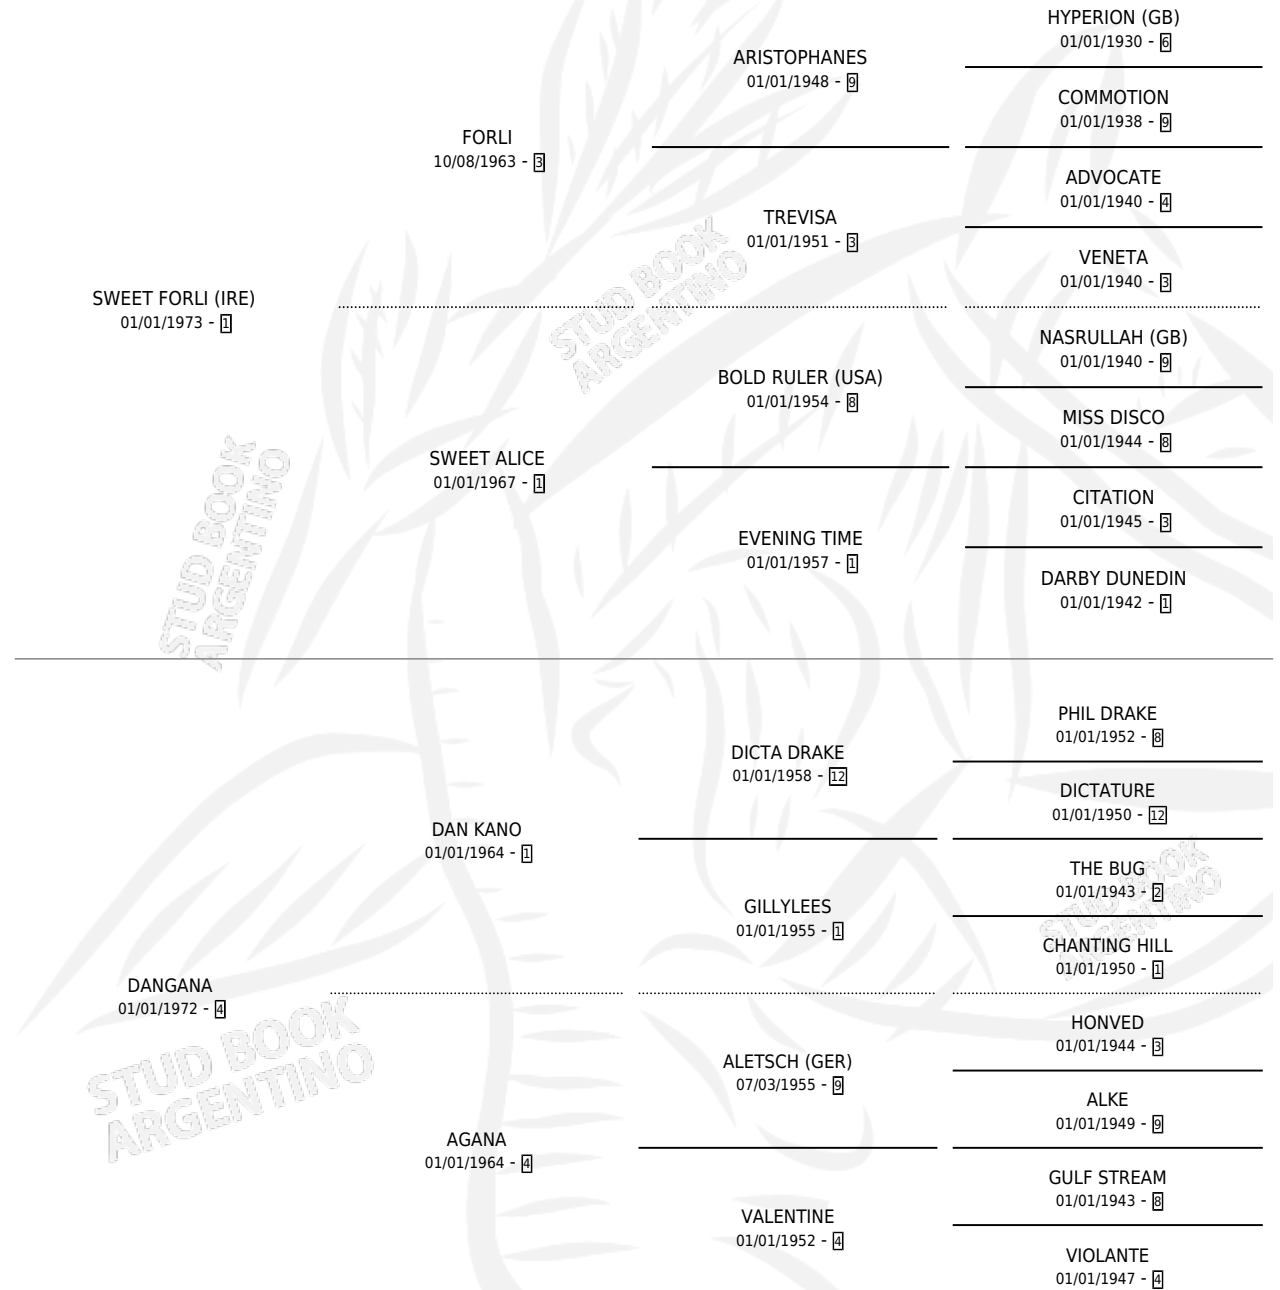

SWEETKANA

por SWEET FORLI (IRE) y DANGANA por DAN KANO

Argentina · Hembra · Zaino · SP · 30/10/1984
Familia 4-b · Volumen 32

ESTADO

TIPIFICACIÓN SANGUÍNEA	✓
TIPIFICACIÓN POR ADN	X
PASAPORTE	X
IDENTIFICACIÓN POR MICROCHIP	X
REPRODUCTOR	✓

Lugar de nacimiento: Campo particular

Criador: Sin dato

~

HIJOS

	MACHOS	HEMBRAS
2 NACIERON	2	0
SIN ACTUACIONES		

PEDIGREE

CAMPAÑA

Solo carreras oficiales de Argentina