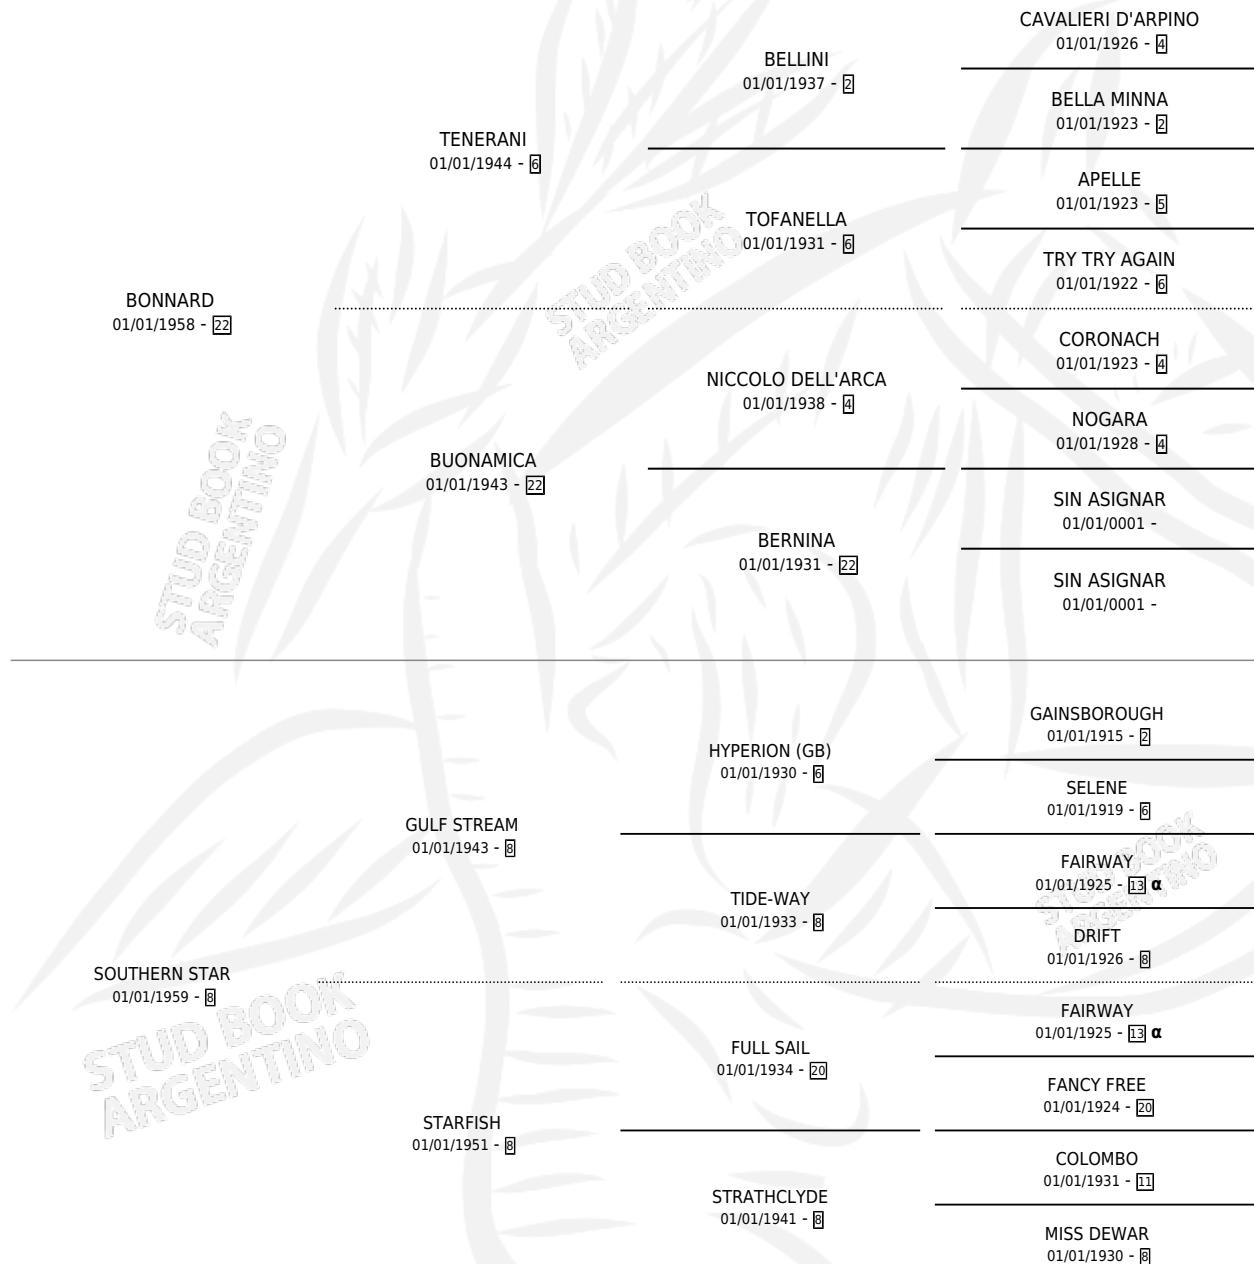

# SEMBLANCE

por **BONNARD** y **SOUTHERN STAR** por **GULF STREAM**

Argentina · Hembra · Zaino Doradillo · SP · 01/01/1968  
Familia 8-d · Volumen 26

## ESTADO

TIPIFICACIÓN SANGUÍNEA	X
TIPIFICACIÓN POR ADN	X
PASAPORTE	X
IDENTIFICACIÓN POR MICROCHIP	X
REPRODUCTOR	✓

**Lugar de nacimiento:** Campo particular

**Criador:** Sin dato

~

## HIJOS

	MACHOS	HEMBRAS
8 NACIERON	2	6
7 CORRIERON	2	5
6 GANARON	2	4

<b>1</b>	<b>1</b>	<b>1</b>
GANADORES <b>CL</b>	GANADORES <b>GR</b>	GANADORES <b>G1</b>

## PEDIGREE

INBREEDING : α

S

mientos 2 / Efectividad 66.67%

PADRILLO	PRODUCTO	CRIADOR	1ER SERVICIO	ÚLTIMO SERVICIO
FARMER	∅		22/11/1985	16/12/1985
<b>SEMBLANCE</b> DANCING CROSS (GB)	SEEDING (H ZD, 09/11/1984)	SIN DATO		
<b>Datos oficiales del Stud Book Argentino</b> FARMER	SELENITE (H T, 03/11/1985) •MURIÓ EL 15/07/2005•	SIN DATO		