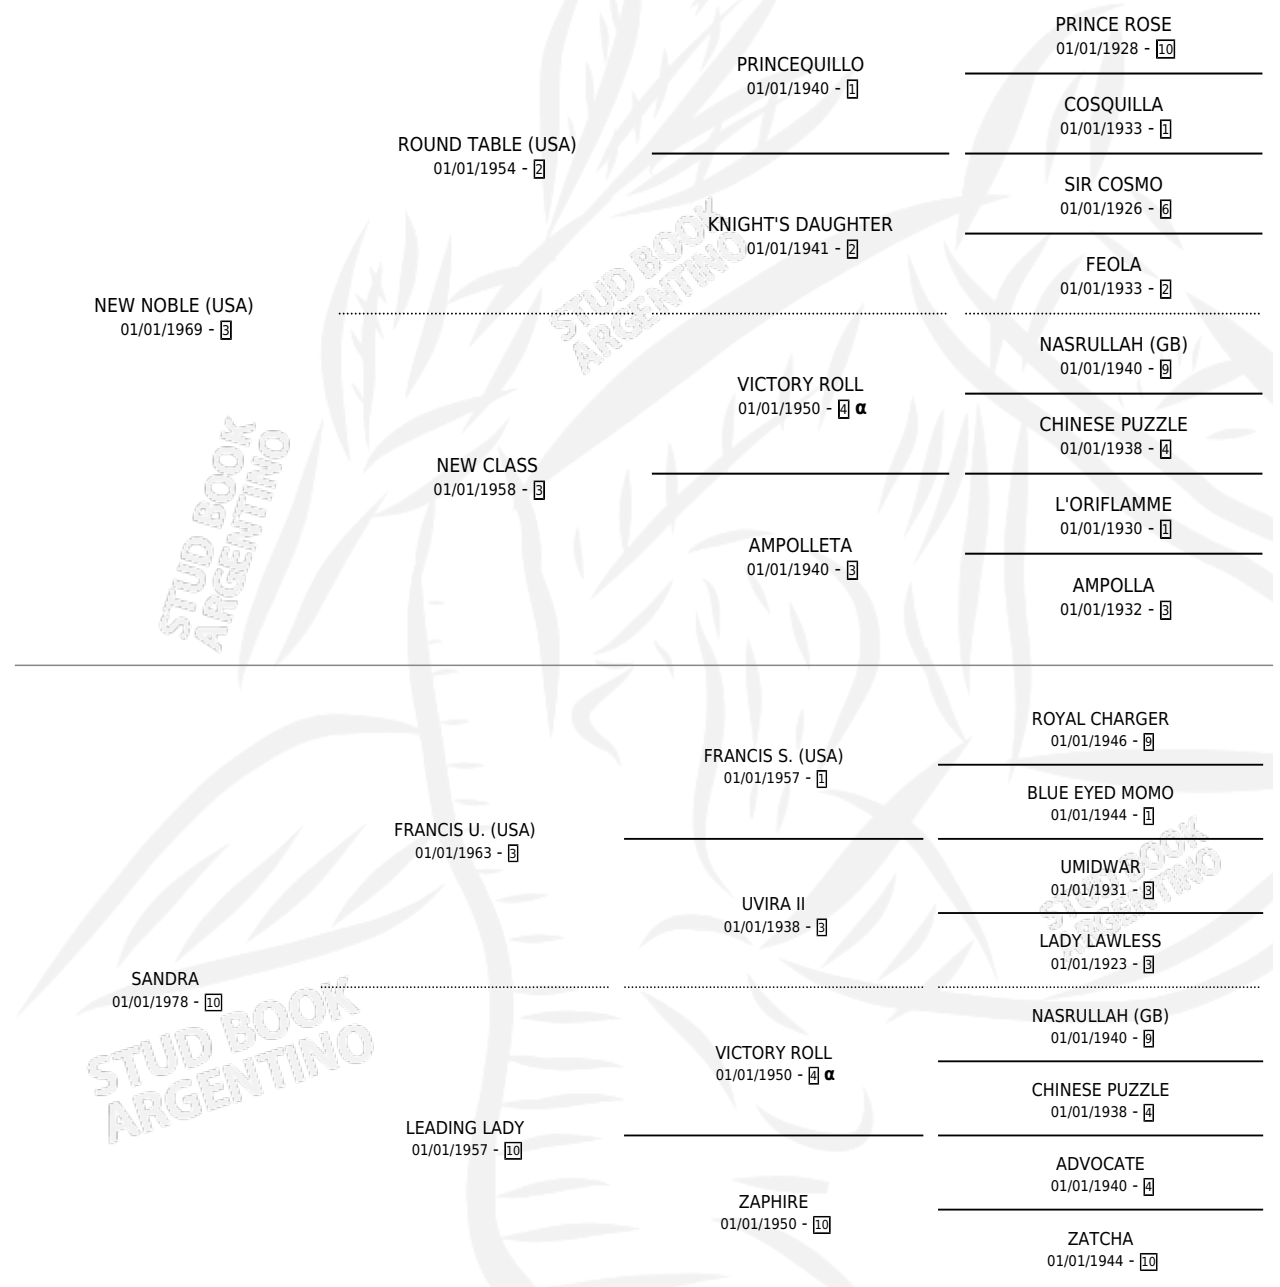

DAMA NOBLE

PEDIGREE

por **NEW NOBLE (USA)** y **SANDRA** por **FRANCIS U. (USA)**

Argentina · Hembra · Zaino · SP · 30/09/1984
Familia 10 · Volumen 32

ESTADO

TIPIFICACIÓN SANGUÍNEA	✓
TIPIFICACIÓN POR ADN	X
PASAPORTE	X
IDENTIFICACIÓN POR MICROCHIP	X
REPRODUCTOR	✓

Lugar de nacimiento: Campo particular
Criador: Los Nogales

~

HIJOS

	MACHOS	HEMBRAS
8 NACIERON	5	3
5 CORRIERON	4	1
3 GANARON	3	0
0 GANADORES CL	0 GANADORES GR	0 GANADORES G1

INBREEDING : α