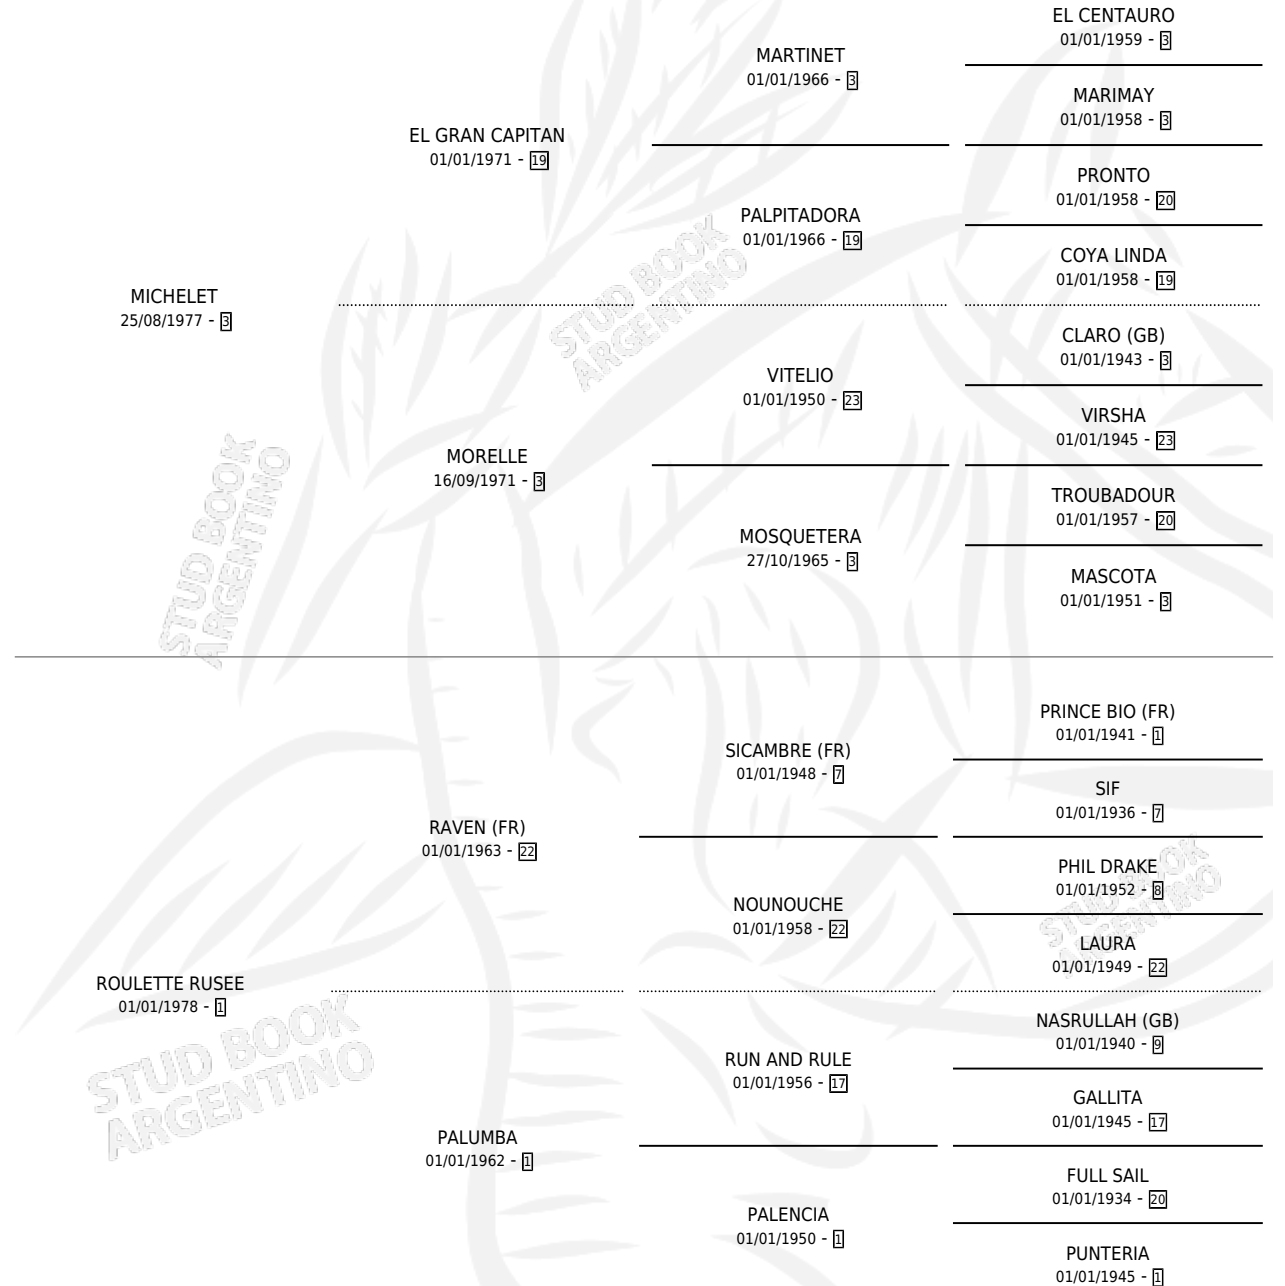

MICHELINO

por MICHELET y ROULETTE RUSEE por RAVEN (FR)

Argentina · Macho · Zaino Colorado · SP · 15/10/1984
Familia 1 · Volumen 32

ESTADO

TIPIFICACIÓN SANGUÍNEA	X
TIPIFICACIÓN POR ADN	X
PASAPORTE	X
IDENTIFICACIÓN POR MICROCHIP	X
REPRODUCTOR	X

Lugar de nacimiento: Campo particular

Criador: Sin dato

PEDIGREE

CAMPAÑA

Solo carreras oficiales de Argentina

POR EDAD

EDAD	CC	1°	2°	3°	4°	5°	NP	CLC	CLG	CLCG1	CLGG1	IMPORTE	GANANCIA / CC
4 AÑOS	1	0	0	0	0	0	1	0	0	0	0	\$0	\$0
TOTALES	1	0	0	0	0	0	1	0	0	0	0	\$0	\$0
%		0.0%	0.0%	0.0%	0.0%	0.0%	100%	0.0%	0.0%	0.0%	0.0%		