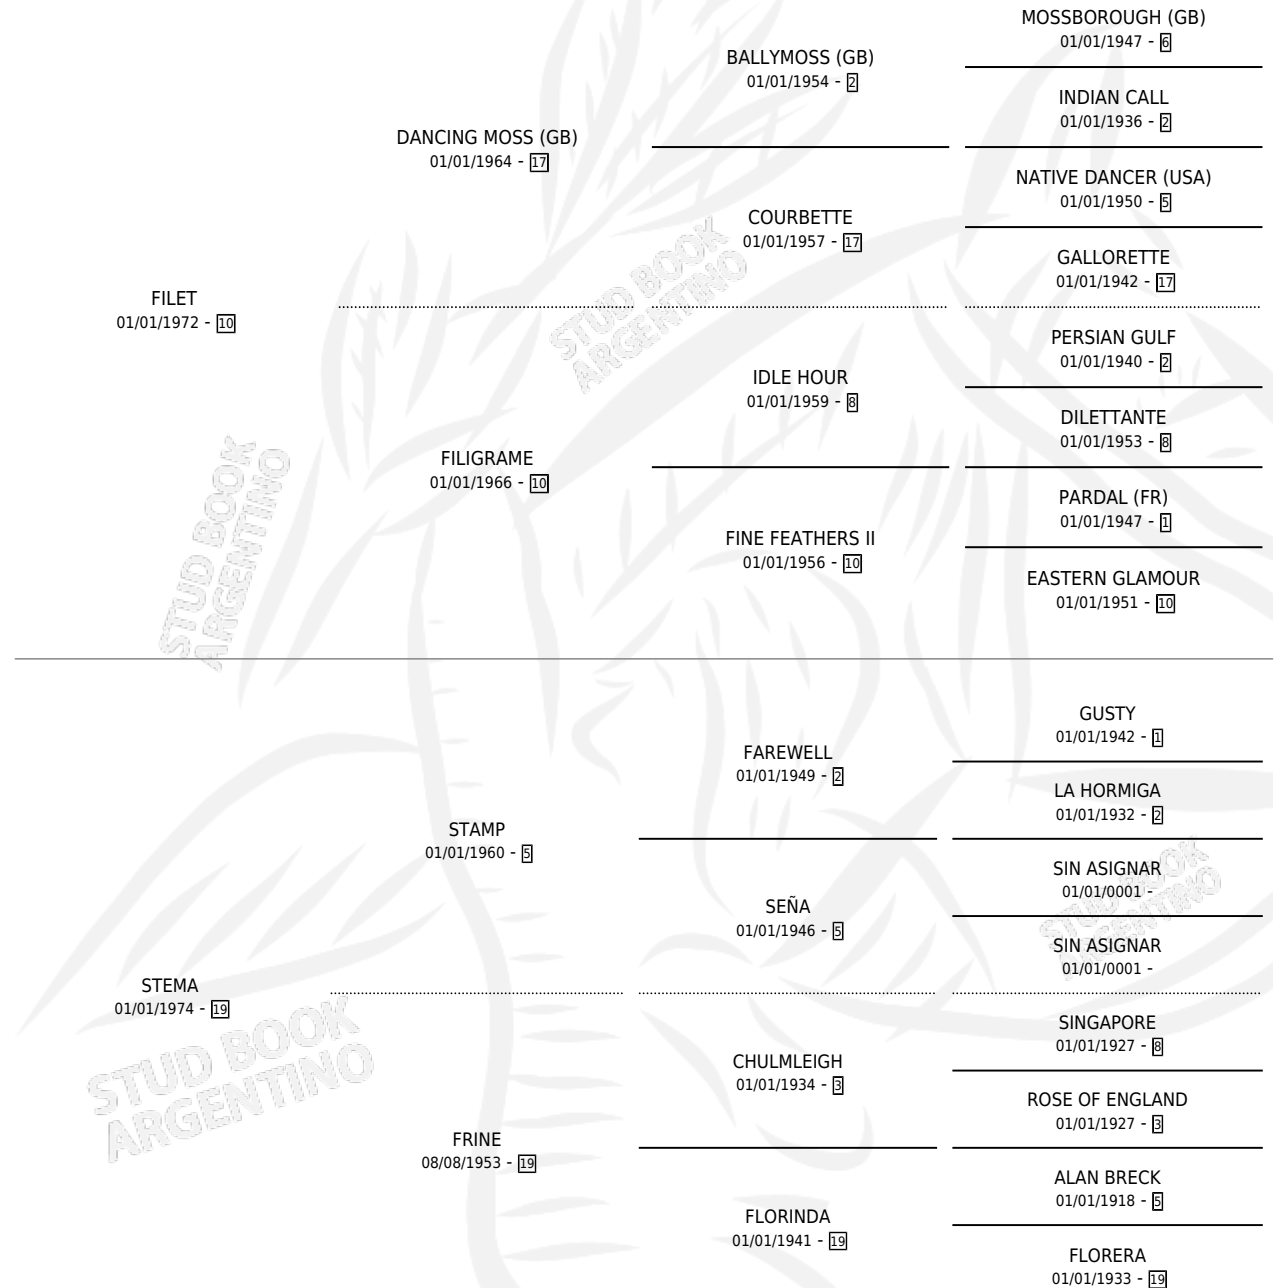

STYLO

por FILET y STEMA por STAMP

Argentina · Macho · Zaino Colorado · SP · 14/10/1984
Familia 19 · Volumen 32

ESTADO

TIPIFICACIÓN SANGUÍNEA	✓
TIPIFICACIÓN POR ADN	X
PASAPORTE	X
IDENTIFICACIÓN POR MICROCHIP	X
REPRODUCTOR	✓

Lugar de nacimiento: Campo particular

Criador: Sanguinetti Angel Luis Ramon

~

HIJOS

	MACHOS	HEMBRAS
5 NACIERON	2	3
1 CORRIERON	0	1
1 GANARON	0	1
0 GANADORES CL	0 GANADORES GR	0 GANADORES G1

PEDIGREE