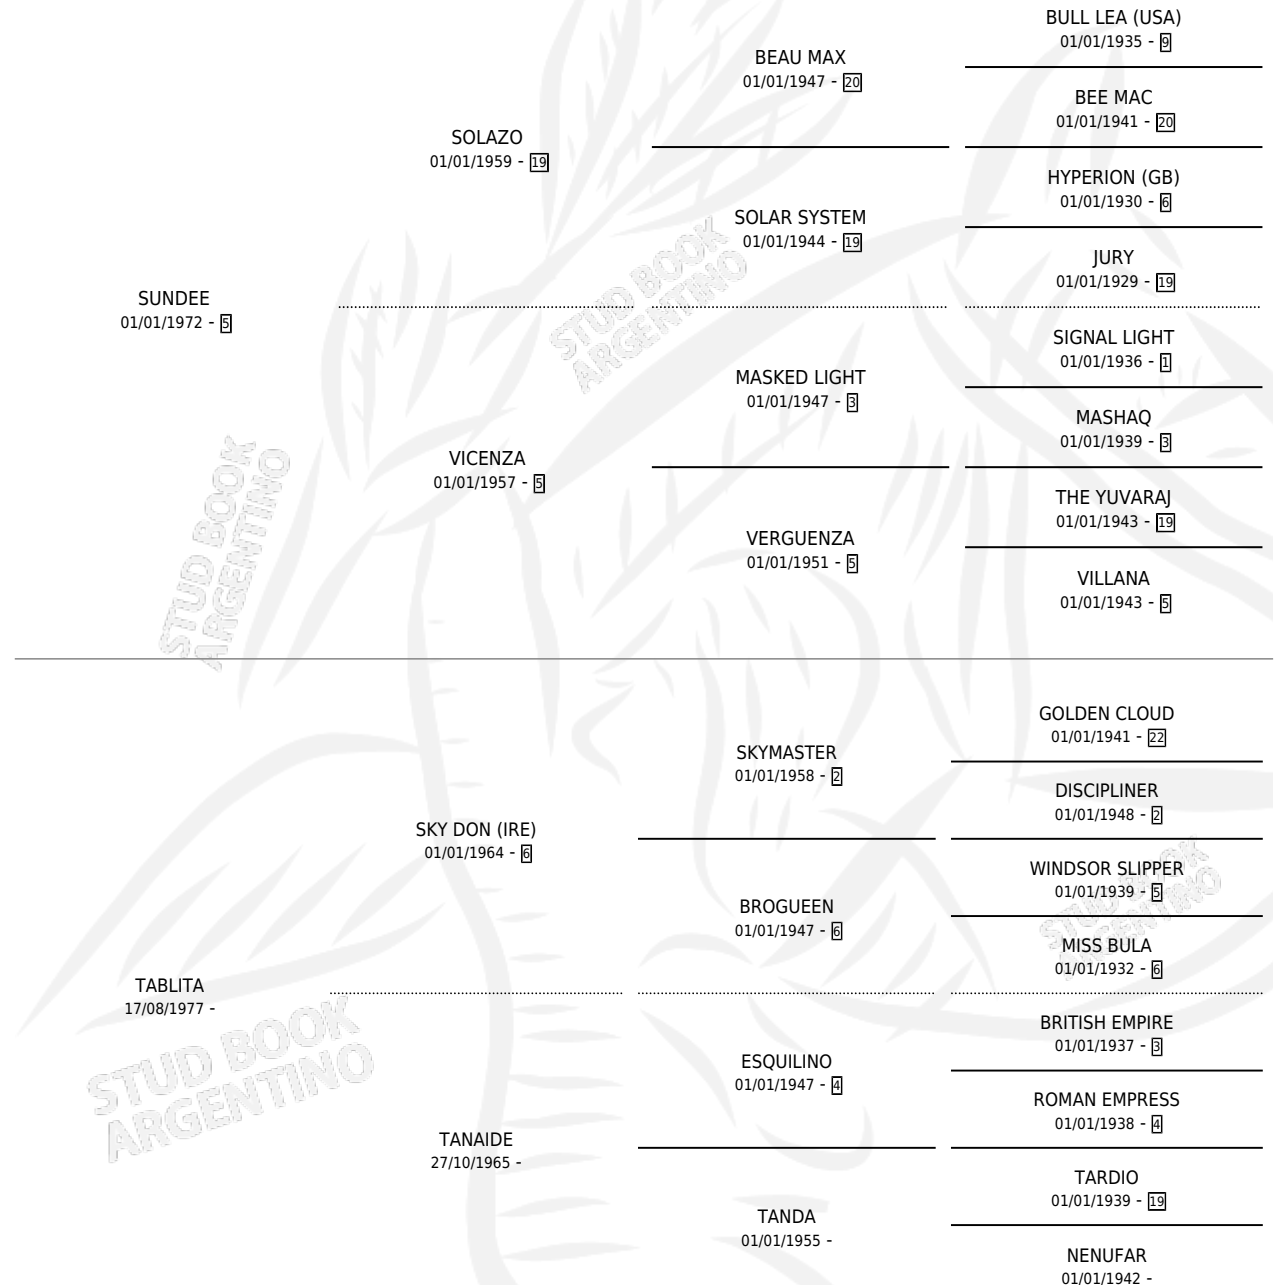

ANDARIEGA

por SUNDEE y TABLITA por SKY DON (IRE)

Argentina · Hembra · Zaino Doradillo · SP · 07/10/1984
Familia · Volumen 32

ESTADO

TIPIFICACIÓN SANGUÍNEA	✓
TIPIFICACIÓN POR ADN	X
PASAPORTE	X
IDENTIFICACIÓN POR MICROCHIP	X
REPRODUCTOR	✓

Lugar de nacimiento: Campo particular

Criador: Sin dato

PEDIGREE