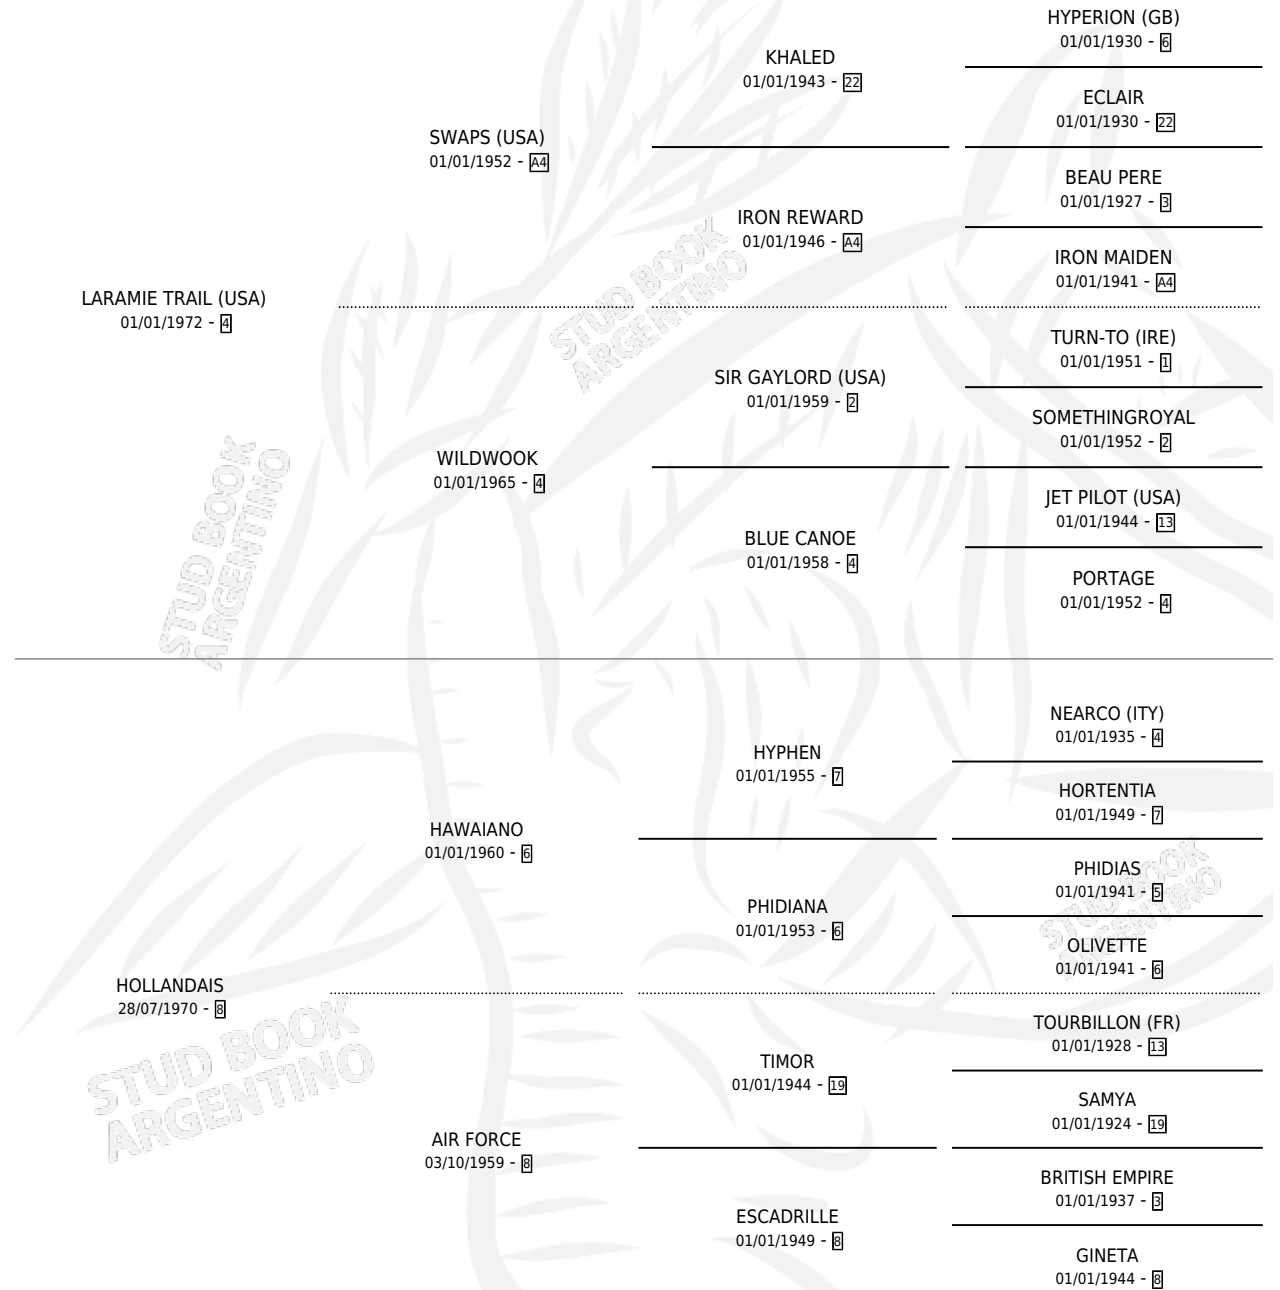

LIONHEARTED

por LARAMIE TRAIL (USA) y HOLLANDAIS por HAWAIANO

Argentina · Macho · Zaino · SP · 11/11/1984
Familia 8-j · Volumen 32

ESTADO

TIPIFICACIÓN SANGUÍNEA	X
TIPIFICACIÓN POR ADN	X
PASAPORTE	X
IDENTIFICACIÓN POR MICROCHIP	X
REPRODUCTOR	X

Lugar de nacimiento: Campo particular

Criador: Sin dato

PEDIGREE

CAMPAÑA

Solo carreras oficiales de Argentina

POR EDAD

EDAD	CC	1°	2°	3°	4°	5°	NP	CLC	CLG	CLCG1	CLGG1	IMPORTE	GANANCIA / CC
3 AÑOS	1	1	0	0	0	0	0	0	0	0	0	\$0	\$0
4 AÑOS	13	1	1	1	5	0	5	0	0	0	0	\$0	\$0
TOTALES	14	2	1	1	5	0	5	0	0	0	0	\$0	\$0
%		14.3%	7.1%	7.1%	35.7%	0.0%	35.7%	0.0%	0.0%	0.0%	0.0%		