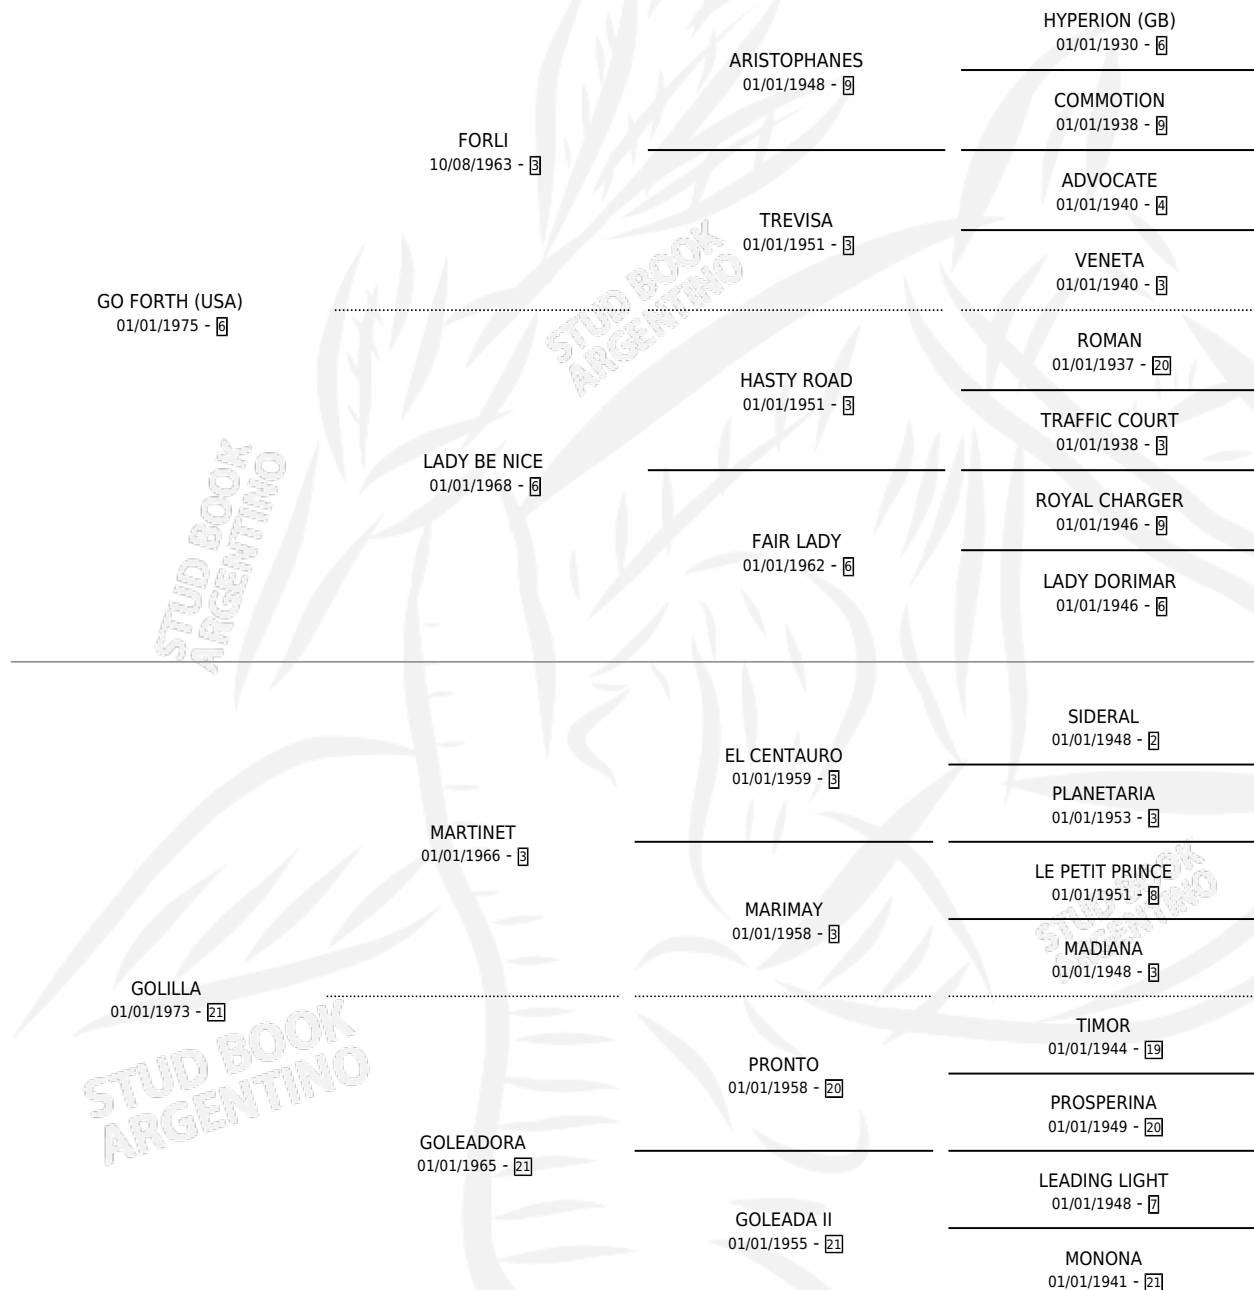

GRAND SCALE

por **GO FORTH (USA)** y **GOLILLA** por **MARTINET**

Argentina · Hembra · Zaino · SP · 25/10/1984
Familia 21 · Volumen 32

ESTADO

TIPIFICACIÓN SANGUÍNEA	✓
TIPIFICACIÓN POR ADN	X
PASAPORTE	X
IDENTIFICACIÓN POR MICROCHIP	X
REPRODUCTOR	✓

Lugar de nacimiento: Campo particular

Criador: Abolengo

~

HIJOS

	MACHOS	HEMBRAS
8 NACIERON	5	3
3 CORRIERON	2	1
2 GANARON	1	1
0 GANADORES CL	0 GANADORES GR	0 GANADORES G1

PEDIGREE