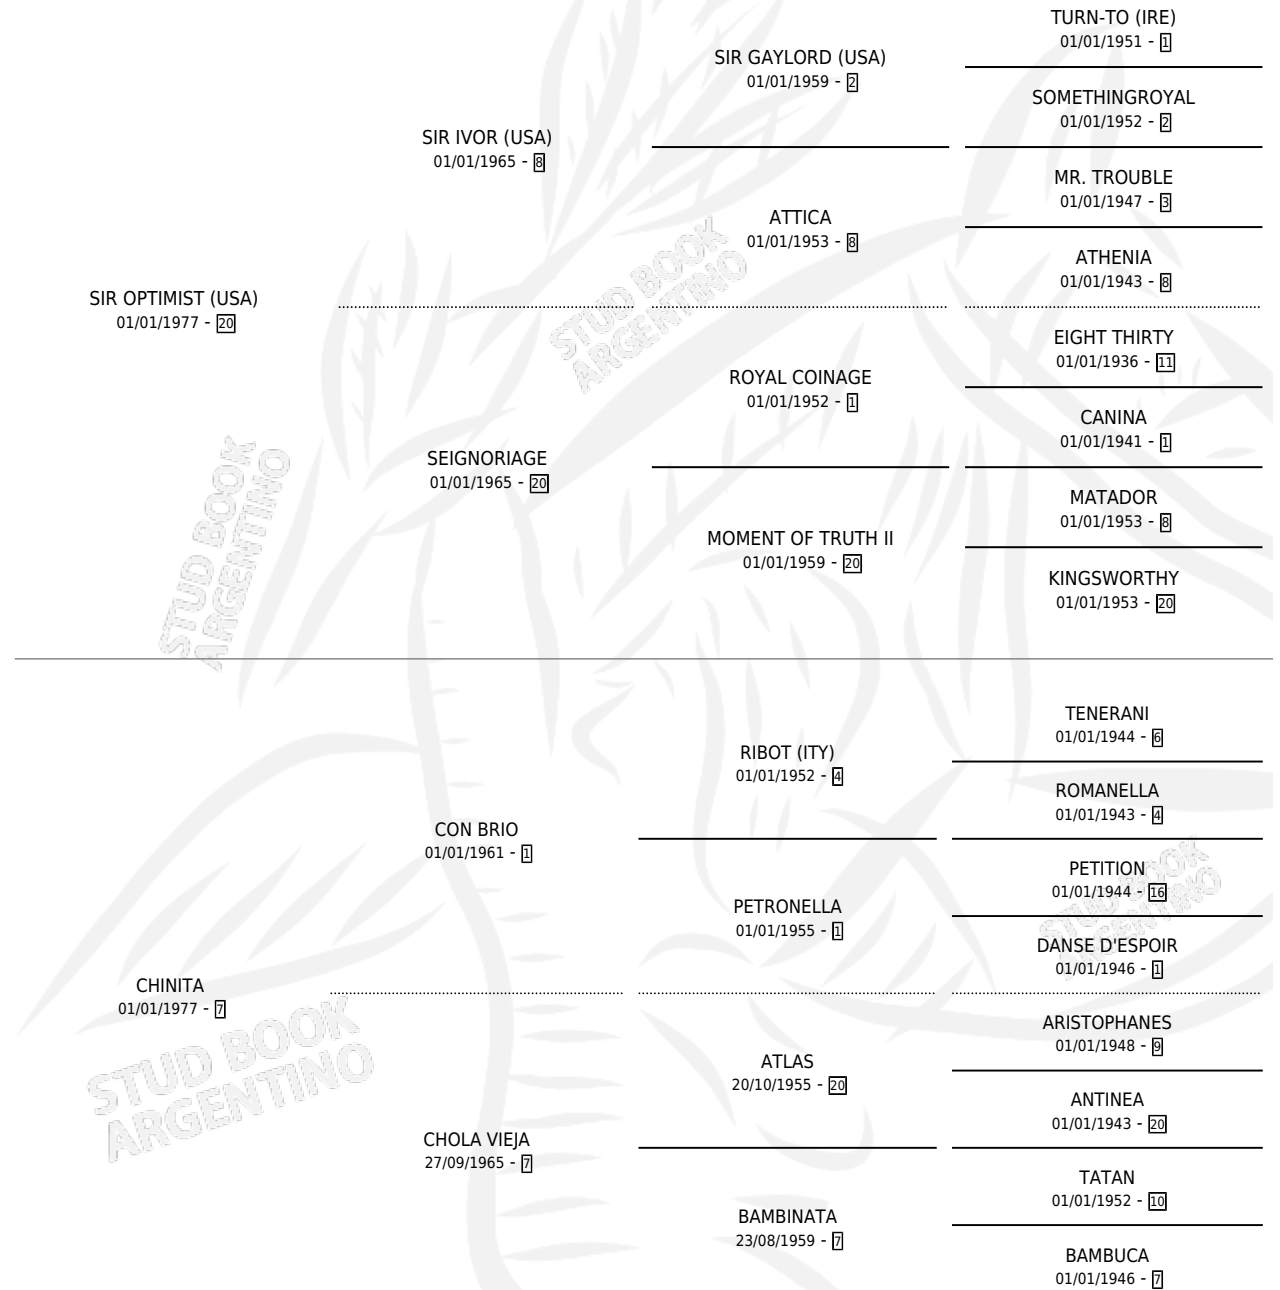

CHINA LADY

por SIR OPTIMIST (USA) y CHINITA por CON BRIO

Argentina · Hembra · Zaino · SP · 19/10/1984
Familia 7 · Volumen 32

ESTADO

TIPIFICACIÓN SANGUÍNEA	X
TIPIFICACIÓN POR ADN	X
PASAPORTE	X
IDENTIFICACIÓN POR MICROCHIP	X
REPRODUCTOR	X

Lugar de nacimiento: Campo particular

Criador: El Turf

PEDIGREE

CHINA LADY

Datos oficiales del Stud Book Argentino

Documento generado el 08/05/2026

studbook.org.ar