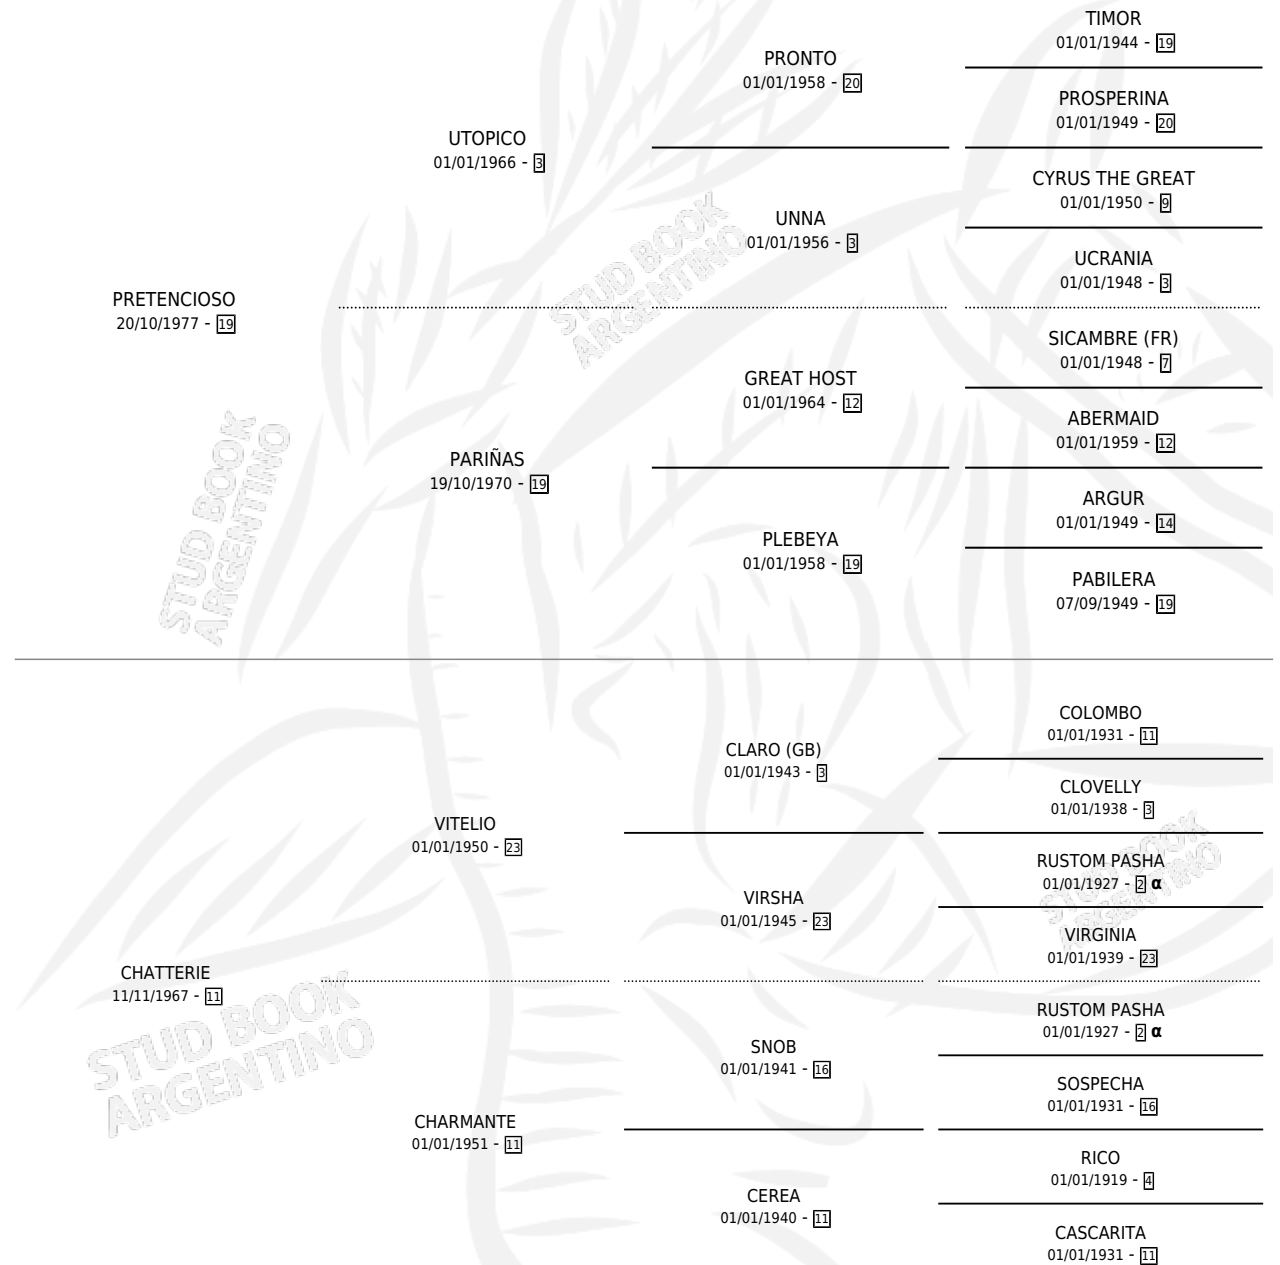

Lugar de nacimiento: Las Ortigas

Criador: Sin dato

~

HIJOS

	MACHOS	HEMBRAS
3 NACIERON	1	2
SIN ACTUACIONES		

PEDIGREE

INBREEDING : α

CAMPAÑA

Solo carreras oficiales de Argentina

POR EDAD

EDAD	CC	1°	2°	3°	4°	5°	NP	CLC	CLG	CLCG1	CLGG1	IMPORTE	GANANCIA / CC
3 AÑOS	1	1	0	0	0	0	0	0	0	0	0	\$0	\$0
4 AÑOS	7	0	0	1	0	1	5	2	0	0	0	\$0	\$0
5 AÑOS	3	0	1	0	1	0	1	0	0	0	0	\$0	\$0
TOTALES	11	1	1	1	1	1	6	2	0	0	0	\$0	\$0
%		9.1%	9.1%	9.1%	9.1%	9.1%	54.5%	18.2%	0.0%	0.0%	0.0%		