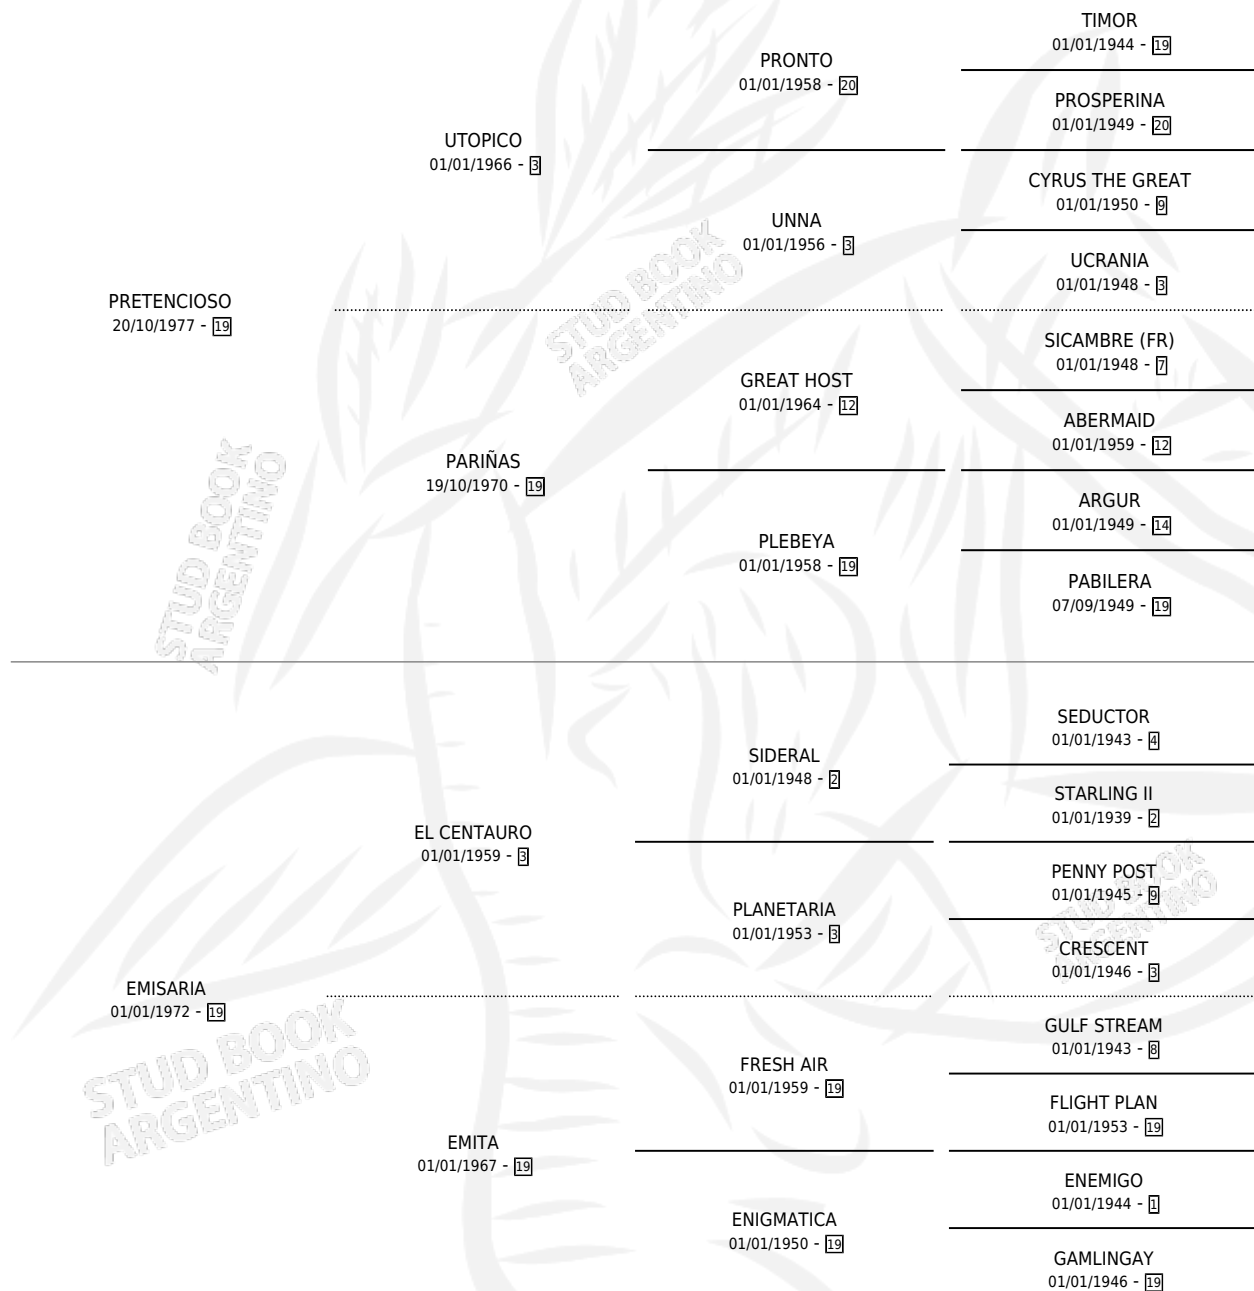

ESPLIN

por PRETENCIOSO y EMISARIA por EL CENTAURO

Argentina · Macho · Alazan · SP · 19/10/1984
Familia 19-c · Volumen 32

ESTADO

TIPIFICACIÓN SANGUÍNEA	X
TIPIFICACIÓN POR ADN	X
PASAPORTE	X
IDENTIFICACIÓN POR MICROCHIP	X
REPRODUCTOR	X

Lugar de nacimiento: Campo particular

Criador: Sin dato

PEDIGREE

EXPORTACIÓN / IMPORTACIÓN

FECHA	MOVIMIENTO	PAÍS
01/10/1986	EXPORTADO	CHILE

ESPLIN

Datos oficiales del Stud Book Argentino

Documento generado el 04/05/2026