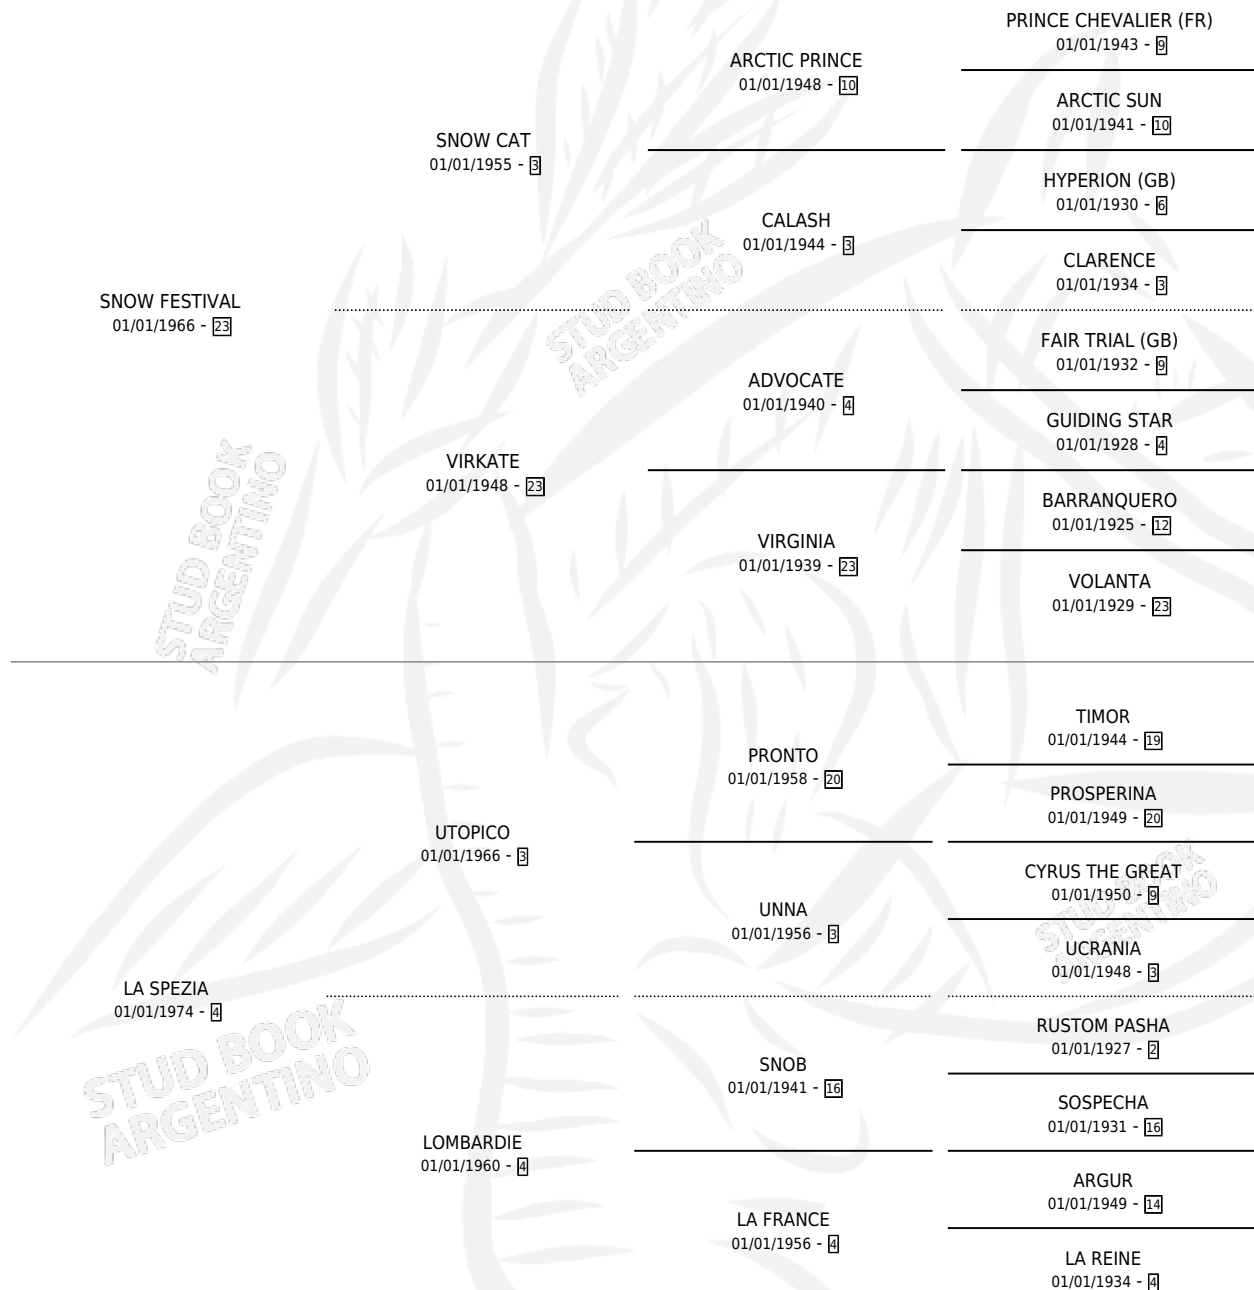

Lugar de nacimiento: Campo particular

Criador: Cainelli Arturo Martin

~

HIJOS

	MACHOS	HEMBRAS
2 NACIERON	1	1
2 CORRIERON	1	1

SIN ACTUACIONES

PEDIGREE

CAMPAÑA

Solo carreras oficiales de Argentina

POR EDAD

EDAD	CC	1°	2°	3°	4°	5°	NP	CLC	CLG	CLCG1	CLGG1	IMPORTE	GANANCIA / CC
4 AÑOS	10	1	2	3	2	0	2	0	0	0	0	\$0	\$0
5 AÑOS	1	0	0	0	0	0	1	0	0	0	0	\$0	\$0
TOTALES	11	1	2	3	2	0	3	0	0	0	0	\$0	\$0
%		9.1%	18.2%	27.3%	18.2%	0.0%	27.3%	0.0%	0.0%	0.0%	0.0%		