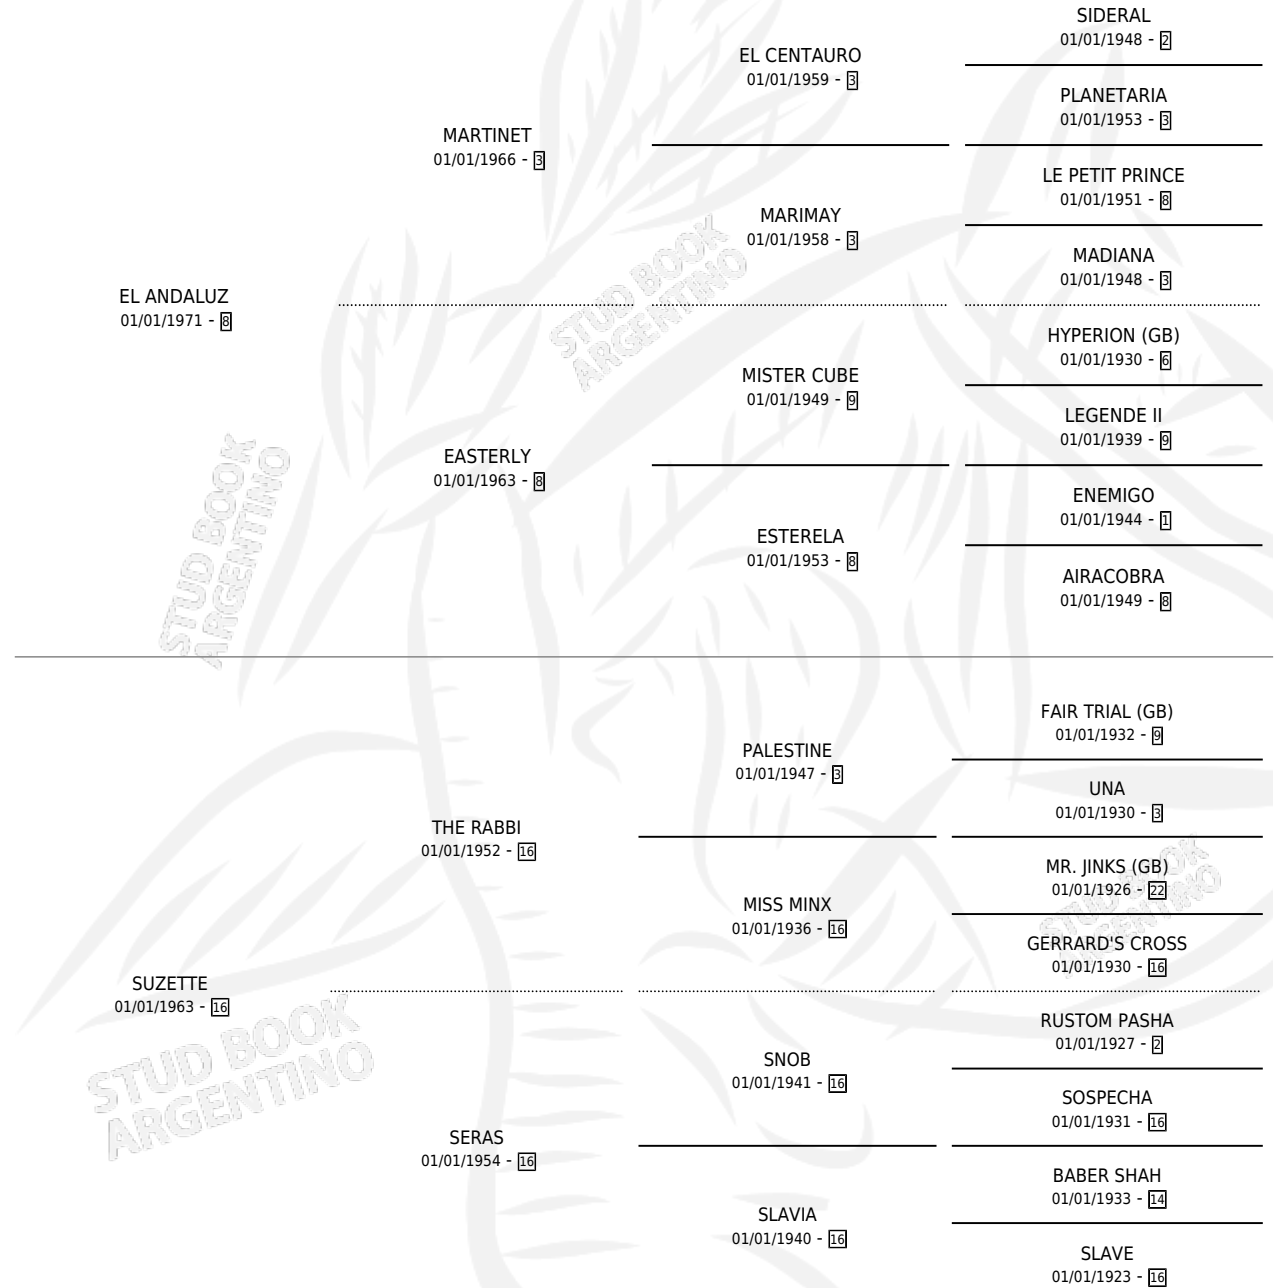

SAN QUINTIN

por EL ANDALUZ y SUZETTE por THE RABBI

Argentina · Macho · Zaino · SP · 24/10/1984
Familia 16-e · Volumen 32

ESTADO

TIPIFICACIÓN SANGUÍNEA	X
TIPIFICACIÓN POR ADN	X
PASAPORTE	X
IDENTIFICACIÓN POR MICROCHIP	X
REPRODUCTOR	X

Lugar de nacimiento: Campo particular

Criador: Sin dato

PEDIGREE

CAMPAÑA

Solo carreras oficiales de Argentina

POR EDAD

EDAD	CC	1°	2°	3°	4°	5°	NP	CLC	CLG	CLCG1	CLGG1	IMPORTE	GANANCIA / CC
4 AÑOS	2	0	0	0	0	0	2	0	0	0	0	\$0	\$0
TOTALES	2	0	0	0	0	0	2	0	0	0	0	\$0	\$0
%		0.0%	0.0%	0.0%	0.0%	0.0%	100%	0.0%	0.0%	0.0%	0.0%		