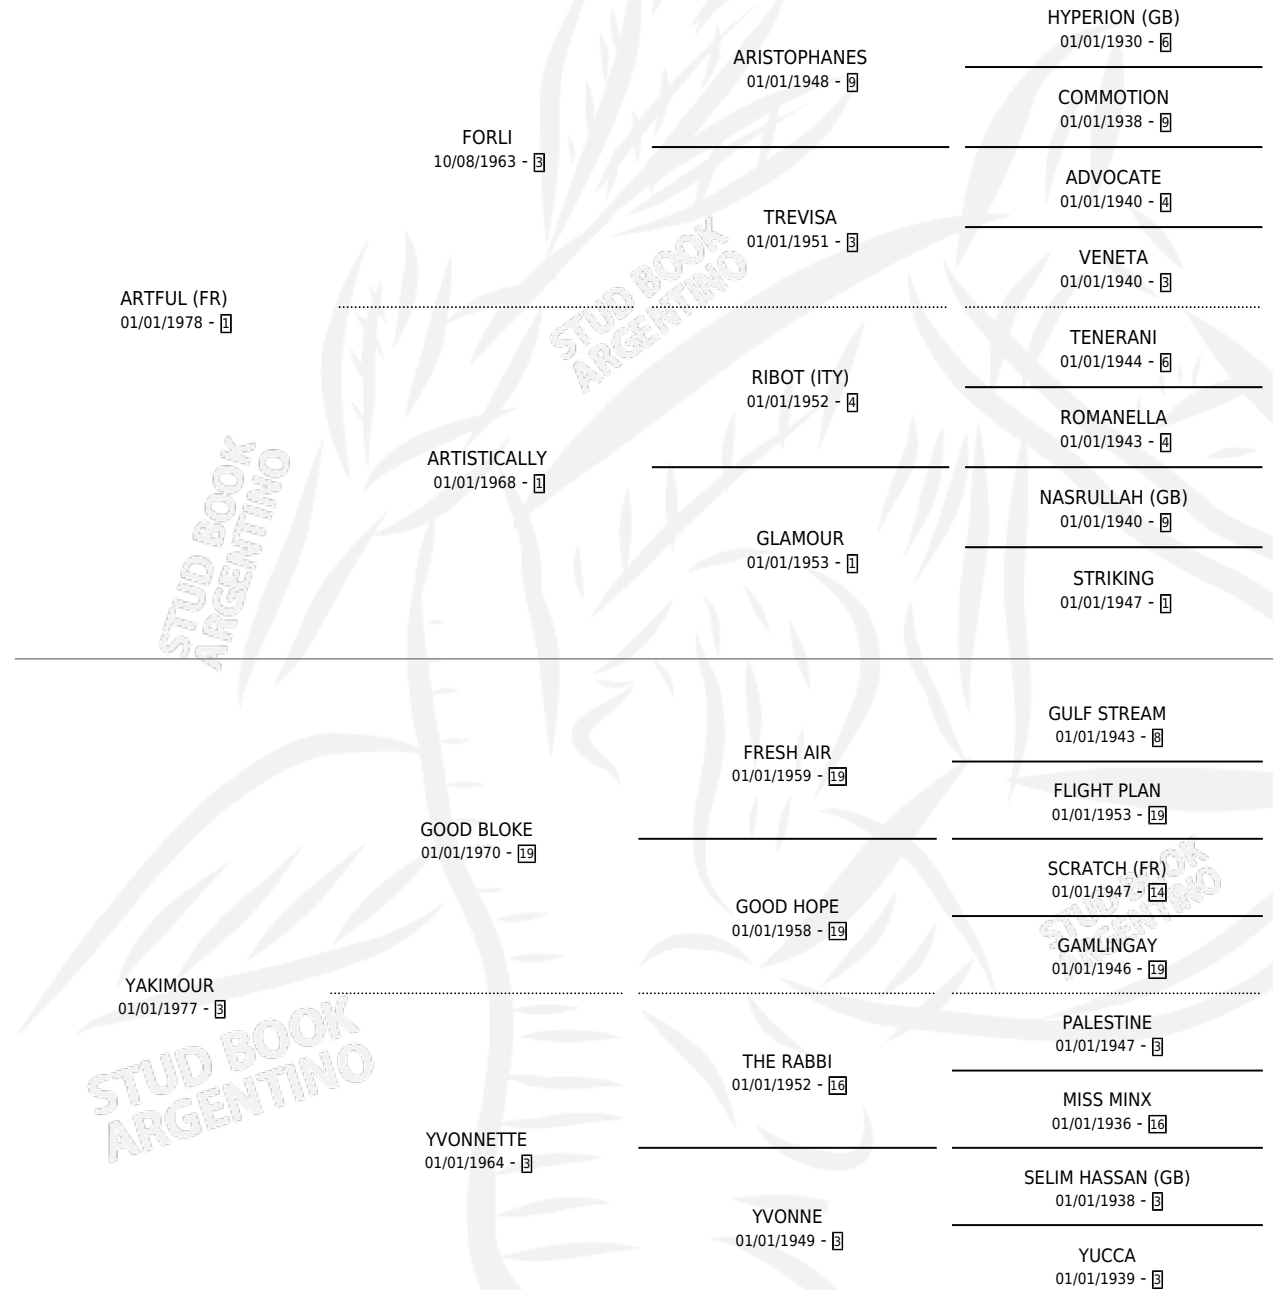

YAURI

por **ARTFUL (FR)** y **YAKIMOUR** por **GOOD BLOKE**

Argentina · Hembra · Alazan · SP · 28/10/1984
Familia 3 · Volumen 32

ESTADO

TIPIFICACIÓN SANGUÍNEA	X
TIPIFICACIÓN POR ADN	X
PASAPORTE	X
IDENTIFICACIÓN POR MICROCHIP	X
REPRODUCTOR	X

Lugar de nacimiento: Campo particular

Criador: Marletta Vito (Sucesion)

PEDIGREE

CAMPAÑA

Solo carreras oficiales de Argentina

POR EDAD

EDAD	CC	1°	2°	3°	4°	5°	NP	CLC	CLG	CLCG1	CLGG1	IMPORTE	GANANCIA / CC
4 AÑOS	6	0	0	0	0	1	5	0	0	0	0	\$0	\$0
5 AÑOS	1	0	0	0	0	0	1	0	0	0	0	\$0	\$0
TOTALES	7	0	0	0	0	1	6	0	0	0	0	\$0	\$0
%		0.0%	0.0%	0.0%	0.0%	14.3%	85.7%	0.0%	0.0%	0.0%	0.0%		