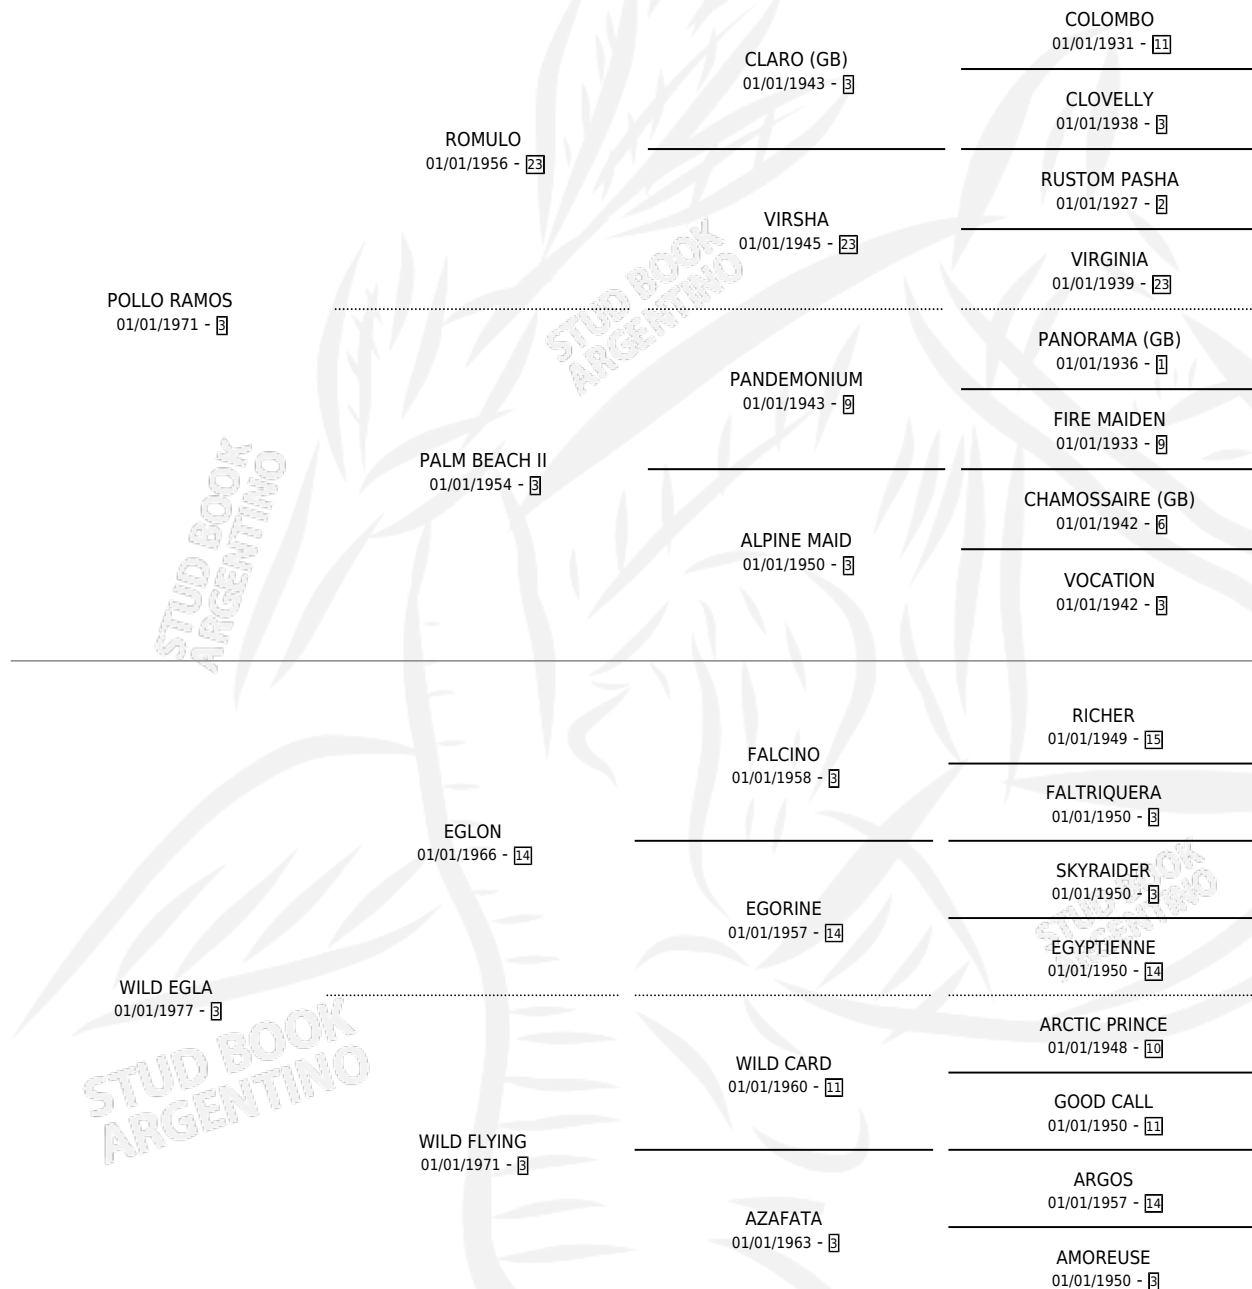

WILD MOS

por **POLLO RAMOS** y **WILD EGLA** por **EGLON**

Argentina · Hembra · Alazan · SP · 30/10/1984
Familia 3-n · Volumen 32

ESTADO

TIPIFICACIÓN SANGUÍNEA	X
TIPIFICACIÓN POR ADN	X
PASAPORTE	X
IDENTIFICACIÓN POR MICROCHIP	X
REPRODUCTOR	✓

Lugar de nacimiento: Campo particular

Criador: Sin dato

~

HIJOS

	MACHOS	HEMBRAS
1 NACIERON	1	0
SIN ACTUACIONES		

PEDIGREE

S

mientos 1 / Efectividad 50.00%

PADRILLO	PRODUCTO	CRIADOR	1ER SERVICIO	ÚLTIMO SERVICIO
VIEW BALL	∅		26/10/1990	26/10/1990
GAUCHO TORAZO	GAUCHO VICTORIO (M Z, 29/08/1988)	SIN DATO	10/09/1987	14/09/1987

WILD MOS

Datos oficiales del Stud Book Argentino