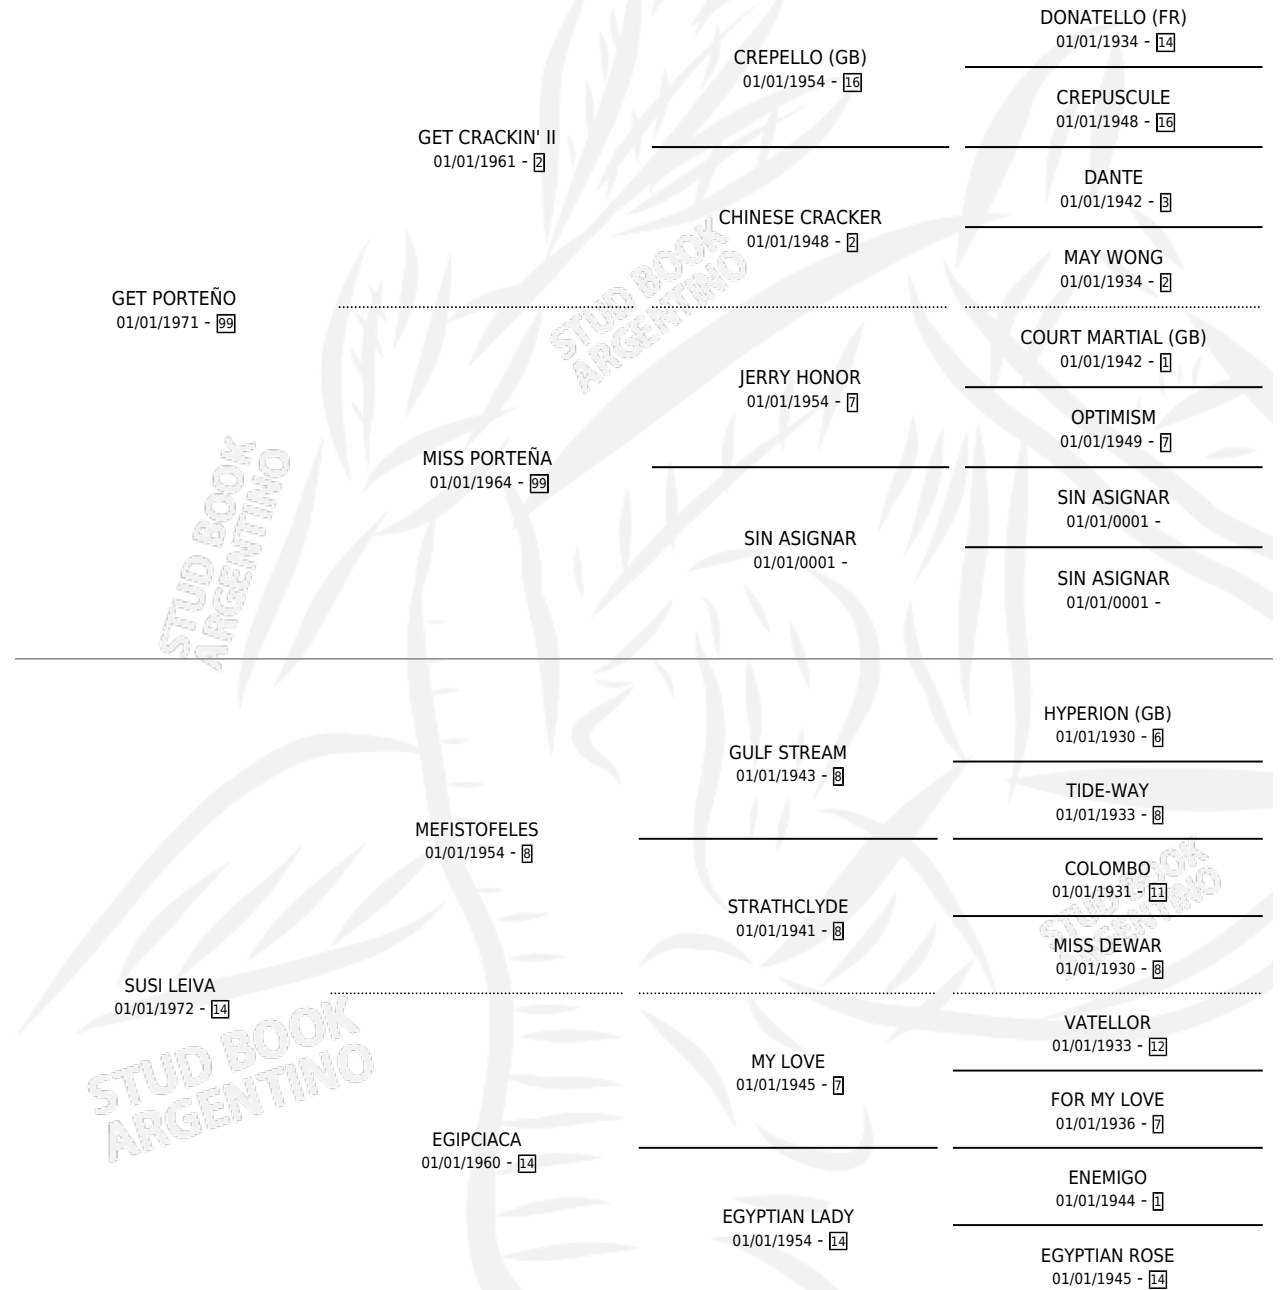

GET LEIVO

por GET PORTEÑO y SUSI LEIVA por MEFISTOFELES

Argentina · Macho · Zaino · SP · 07/10/1984
Familia 14-e · Volumen 32

ESTADO

TIPIFICACIÓN SANGUÍNEA	X
TIPIFICACIÓN POR ADN	X
PASAPORTE	X
IDENTIFICACIÓN POR MICROCHIP	X
REPRODUCTOR	X

Lugar de nacimiento: Campo particular

Criador: Sin dato

PEDIGREE

GET LEIVO

Datos oficiales del Stud Book Argentino

Documento generado el 09/05/2026

studbook.org.ar