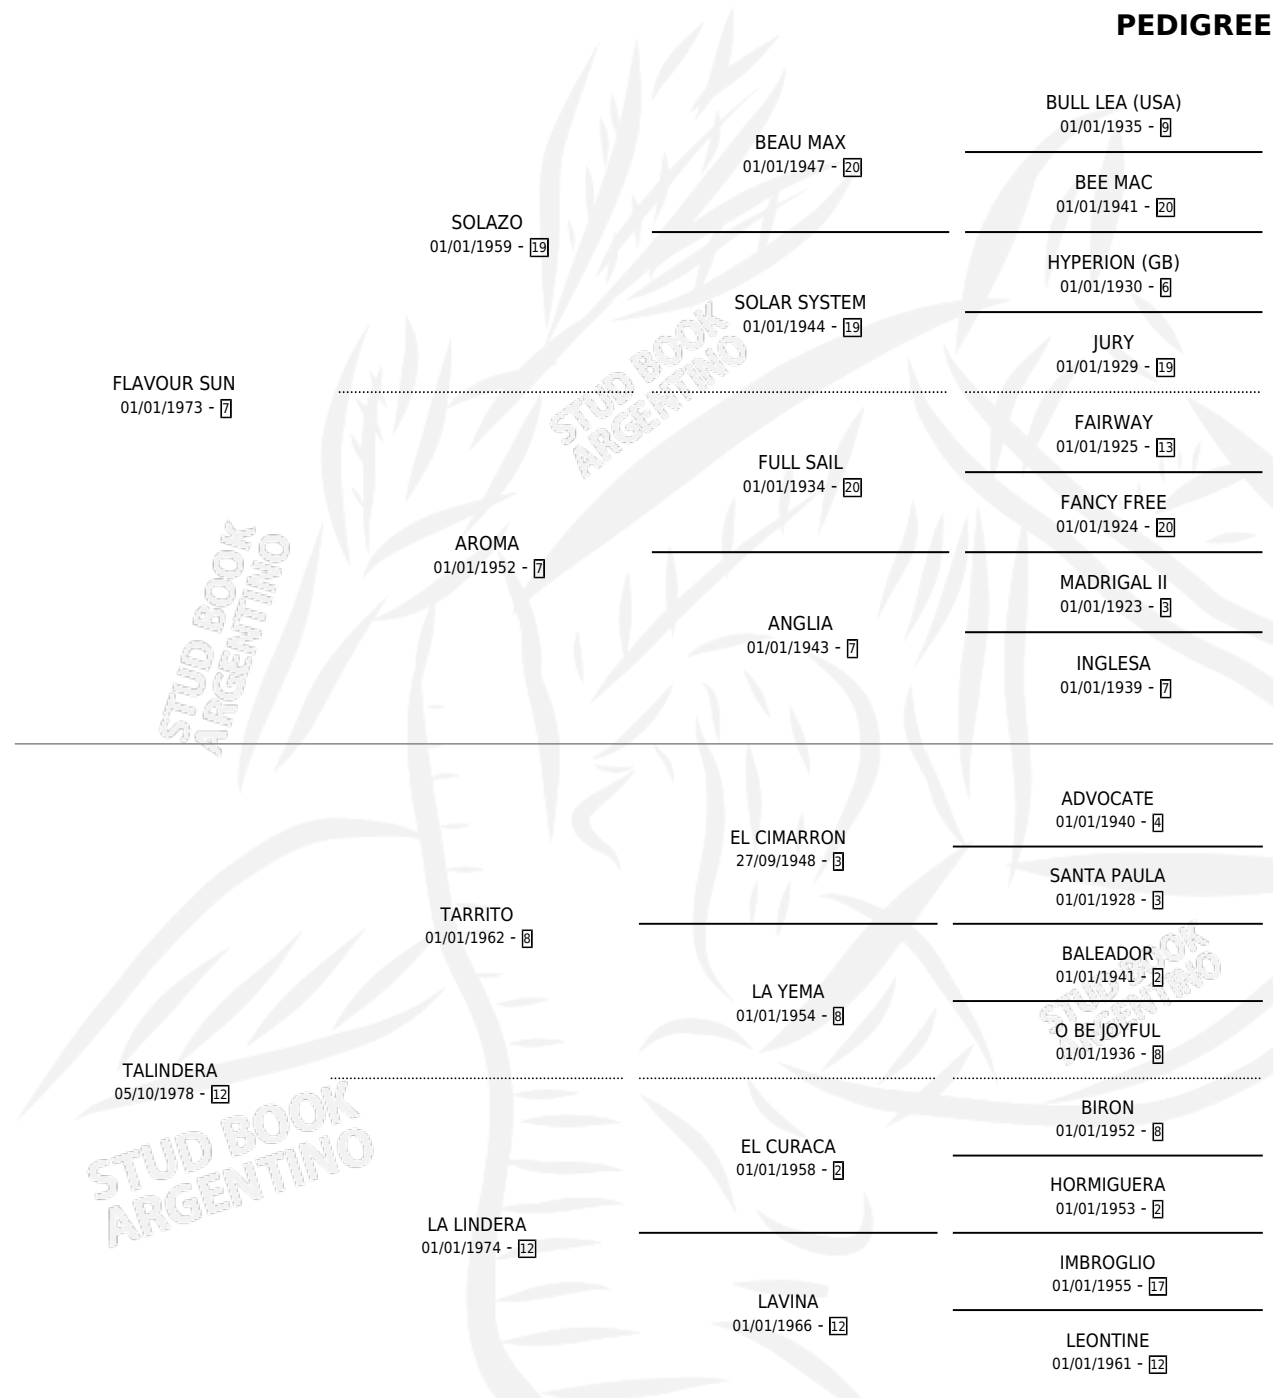

DON RIMEDIO

por **FLAVOUR SUN** y **TALINDERA** por **TARRITO**

Argentina · Macho · Zaino · SP · 18/10/1984
Familia 12-d · Volumen 32

ESTADO

TIPIFICACIÓN SANGUÍNEA	X
TIPIFICACIÓN POR ADN	X
PASAPORTE	X
IDENTIFICACIÓN POR MICROCHIP	X
REPRODUCTOR	X

Lugar de nacimiento: Campo particular

Criador: Sin dato

PEDIGREE

CAMPAÑA

Solo carreras oficiales de Argentina

POR EDAD

EDAD	CC	1°	2°	3°	4°	5°	NP	CLC	CLG	CLCG1	CLGG1	IMPORTE	GANANCIA / CC
5 AÑOS	3	0	1	0	1	0	1	0	0	0	0	\$0	\$0
TOTALES	3	0	1	0	1	0	1	0	0	0	0	\$0	\$0
%		0.0%	33.3%	0.0%	33.3%	0.0%	33.3%	0.0%	0.0%	0.0%	0.0%		