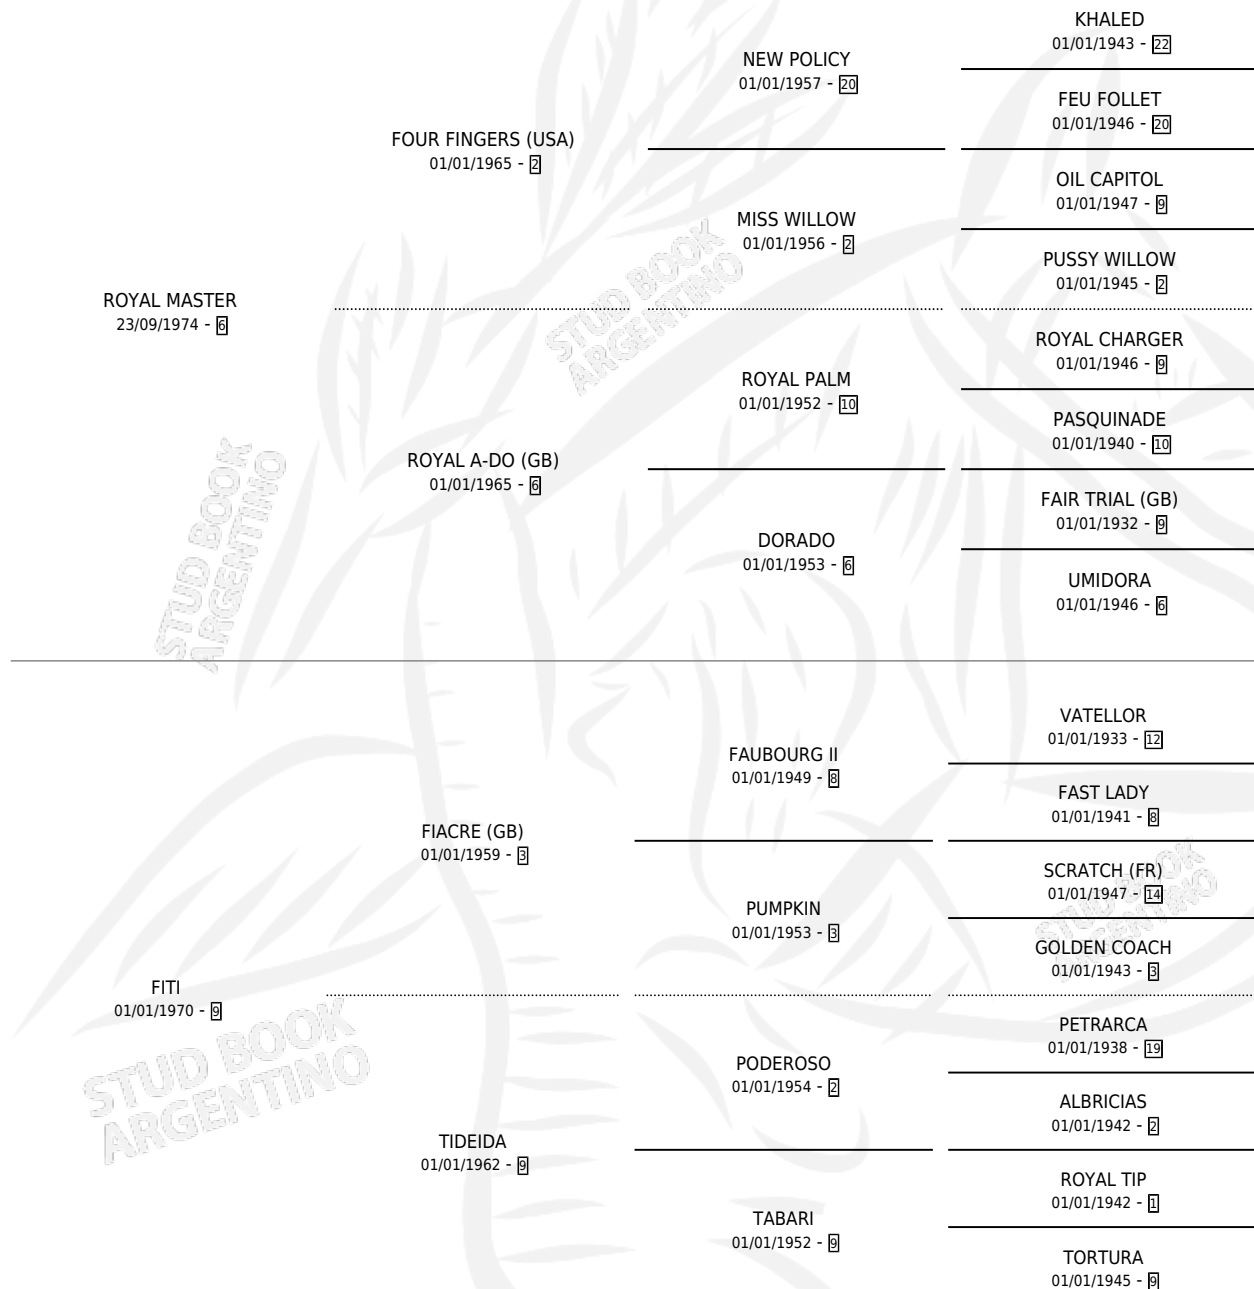

EL PUEBLERO

por ROYAL MASTER y FITI por FIACRE (GB)

Argentina · Macho · Zaino Doradillo · SP · 08/11/1984
Familia 9 · Volumen 32

ESTADO

TIPIFICACIÓN SANGUÍNEA	✓
TIPIFICACIÓN POR ADN	X
PASAPORTE	X
IDENTIFICACIÓN POR MICROCHIP	X
REPRODUCTOR	X

Lugar de nacimiento: Campo particular

Criador: Sin dato

PEDIGREE