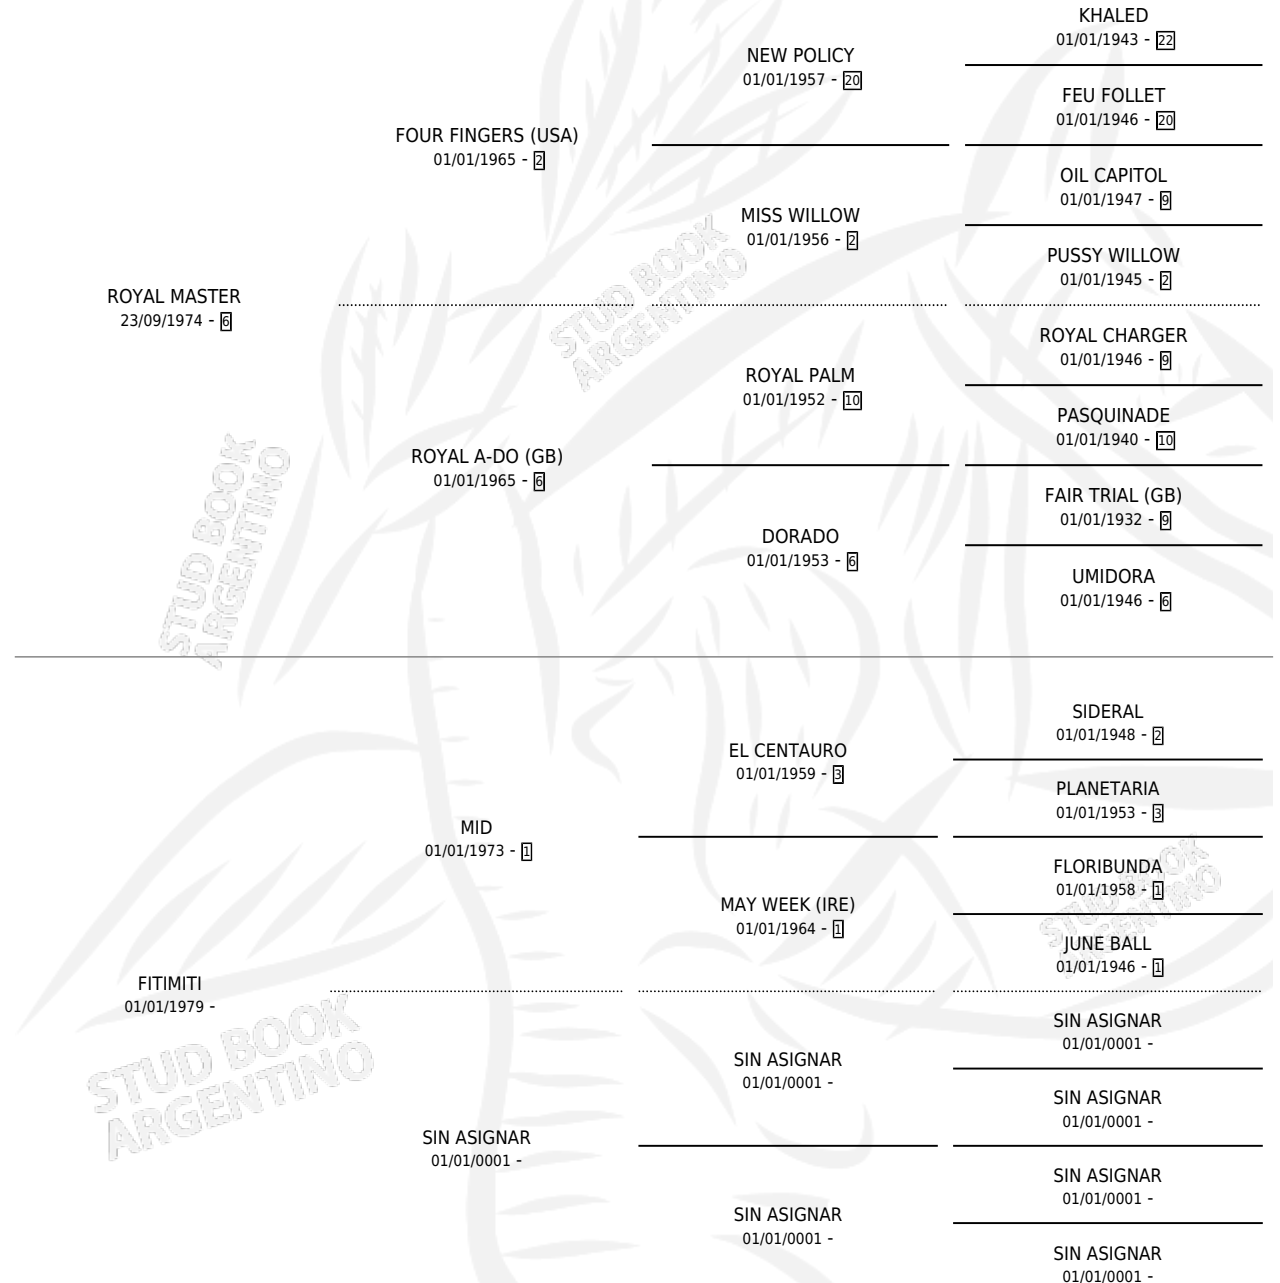

PAN DURO

por ROYAL MASTER y FITIMITI por MID

Argentina · Macho · Zaino · SP · 15/10/1984
Familia · Volumen 32

ESTADO

TIPIFICACIÓN SANGUÍNEA	X
TIPIFICACIÓN POR ADN	X
PASAPORTE	X
IDENTIFICACIÓN POR MICROCHIP	X
REPRODUCTOR	X

Lugar de nacimiento: Campo particular

Criador: Sin dato

PEDIGREE

PAN DURO

Datos oficiales del Stud Book Argentino

Documento generado el 09/05/2026

studbook.org.ar