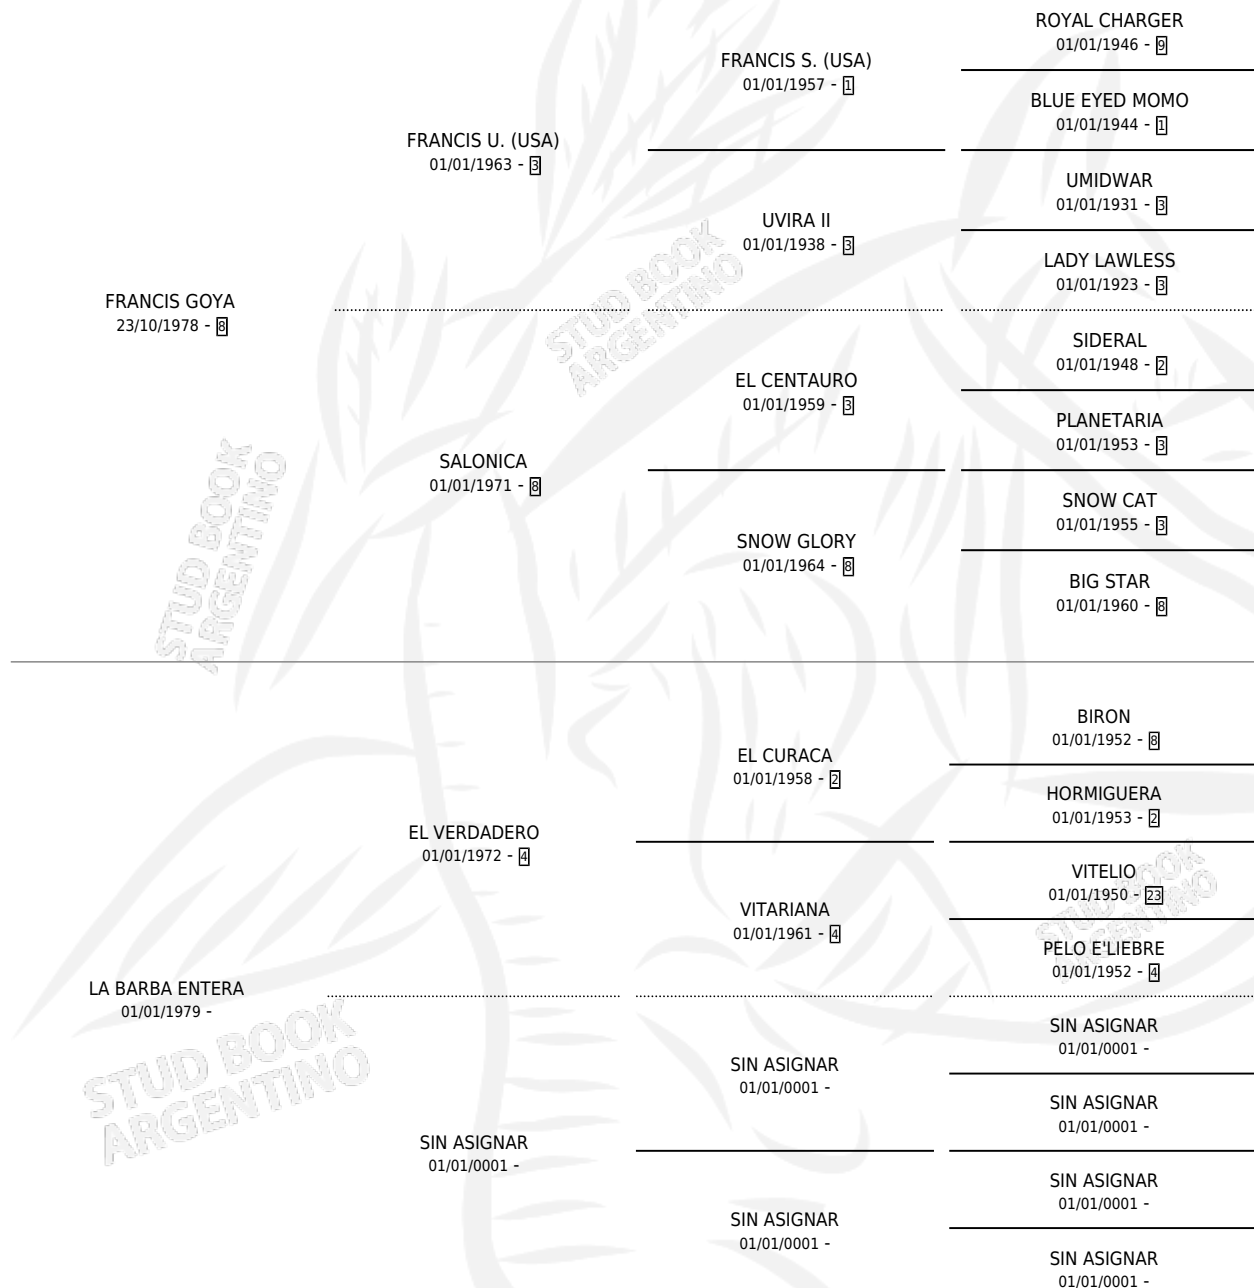

LABAFRAN

por FRANCIS GOYA y LA BARBA ENTERA por EL VERDADERO

Argentina · Hembra · Zaino · SP · 13/11/1984
Familia · Volumen 32

ESTADO

TIPIFICACIÓN SANGUÍNEA	X
TIPIFICACIÓN POR ADN	X
PASAPORTE	X
IDENTIFICACIÓN POR MICROCHIP	X
REPRODUCTOR	X

Lugar de nacimiento: Campo particular

Criador: Sin dato

PEDIGREE

LABAFRAN

Datos oficiales del Stud Book Argentino

Documento generado el 03/05/2026

studbook.org.ar