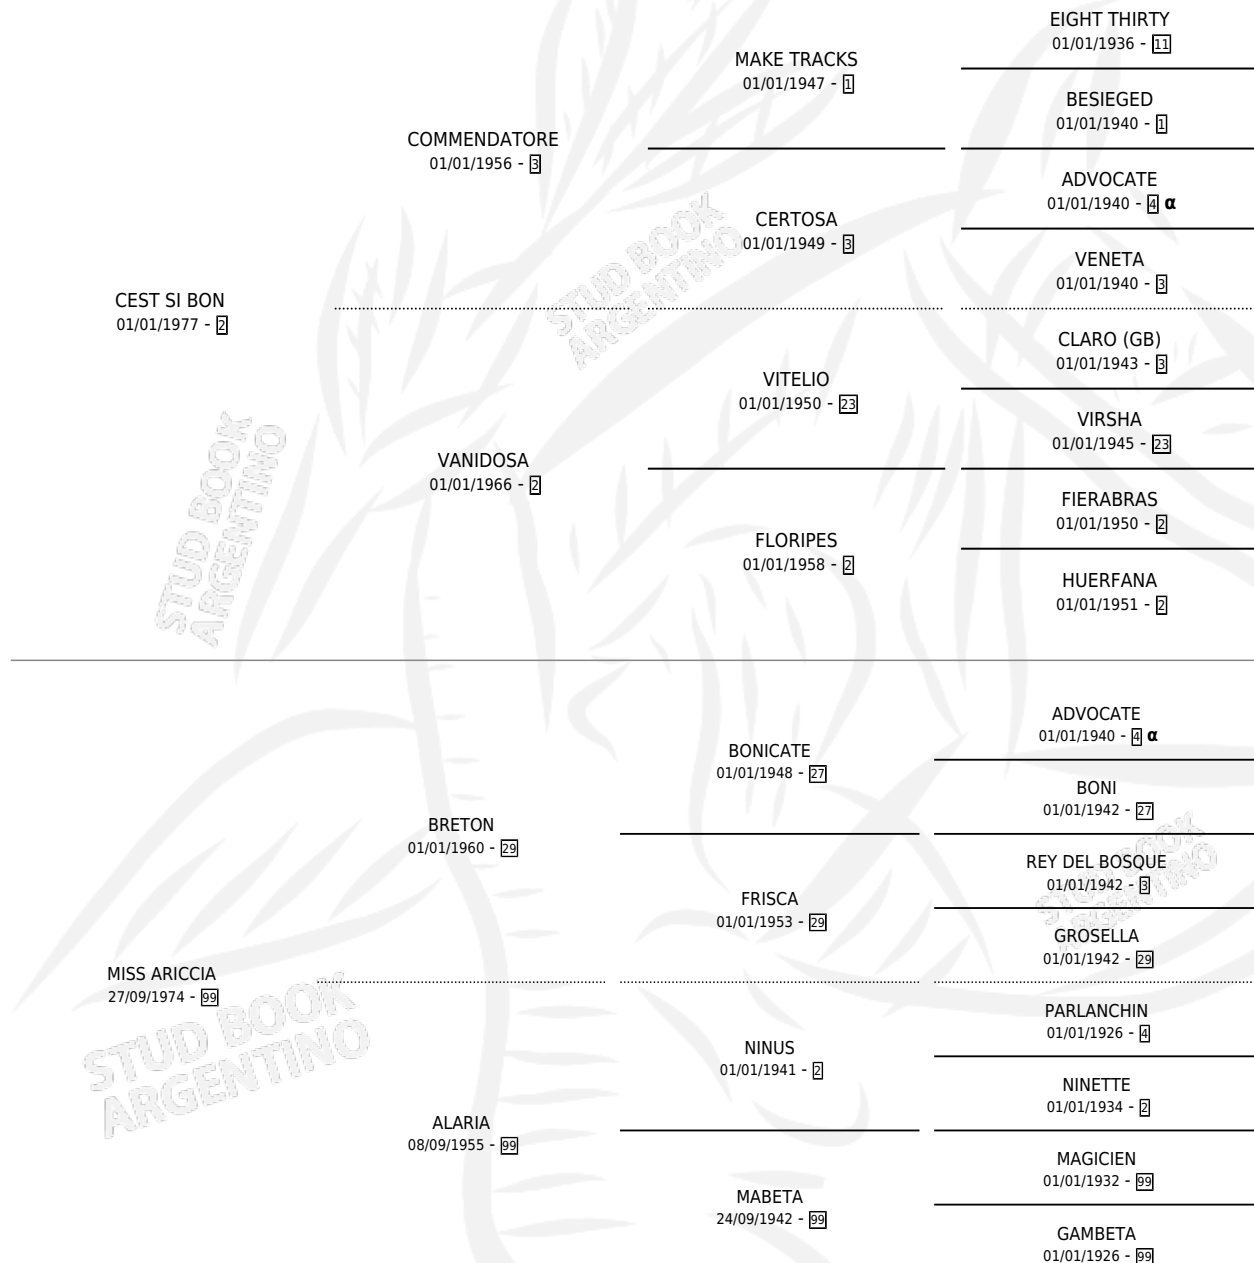

Lugar de nacimiento: Campo particular

Criador: Sin dato

~

HIJOS

	MACHOS	HEMBRAS
1 NACIERON	0	1

SIN ACTUACIONES

PEDIGREE

INBREEDING : α

S

mientos 1 / Efectividad 25.00%

PADRILLO	PRODUCTO	CRIADOR	1ER SERVICIO	ÚLTIMO SERVICIO
LUNFA	LA BELITA (H A, 10/11/1993)	SIN DATO	06/12/1992	09/12/1992
C'EST SI BELLE SUERTE KING	∅		07/11/1991	22/11/1991
Datos oficiales del Stud Book Argentino Documento generado el 06/05/2026 SUERTE KING	∅		23/11/1990	06/12/1990
LUNFA	∅		16/09/1988	06/10/1988
studbook.org.ar				