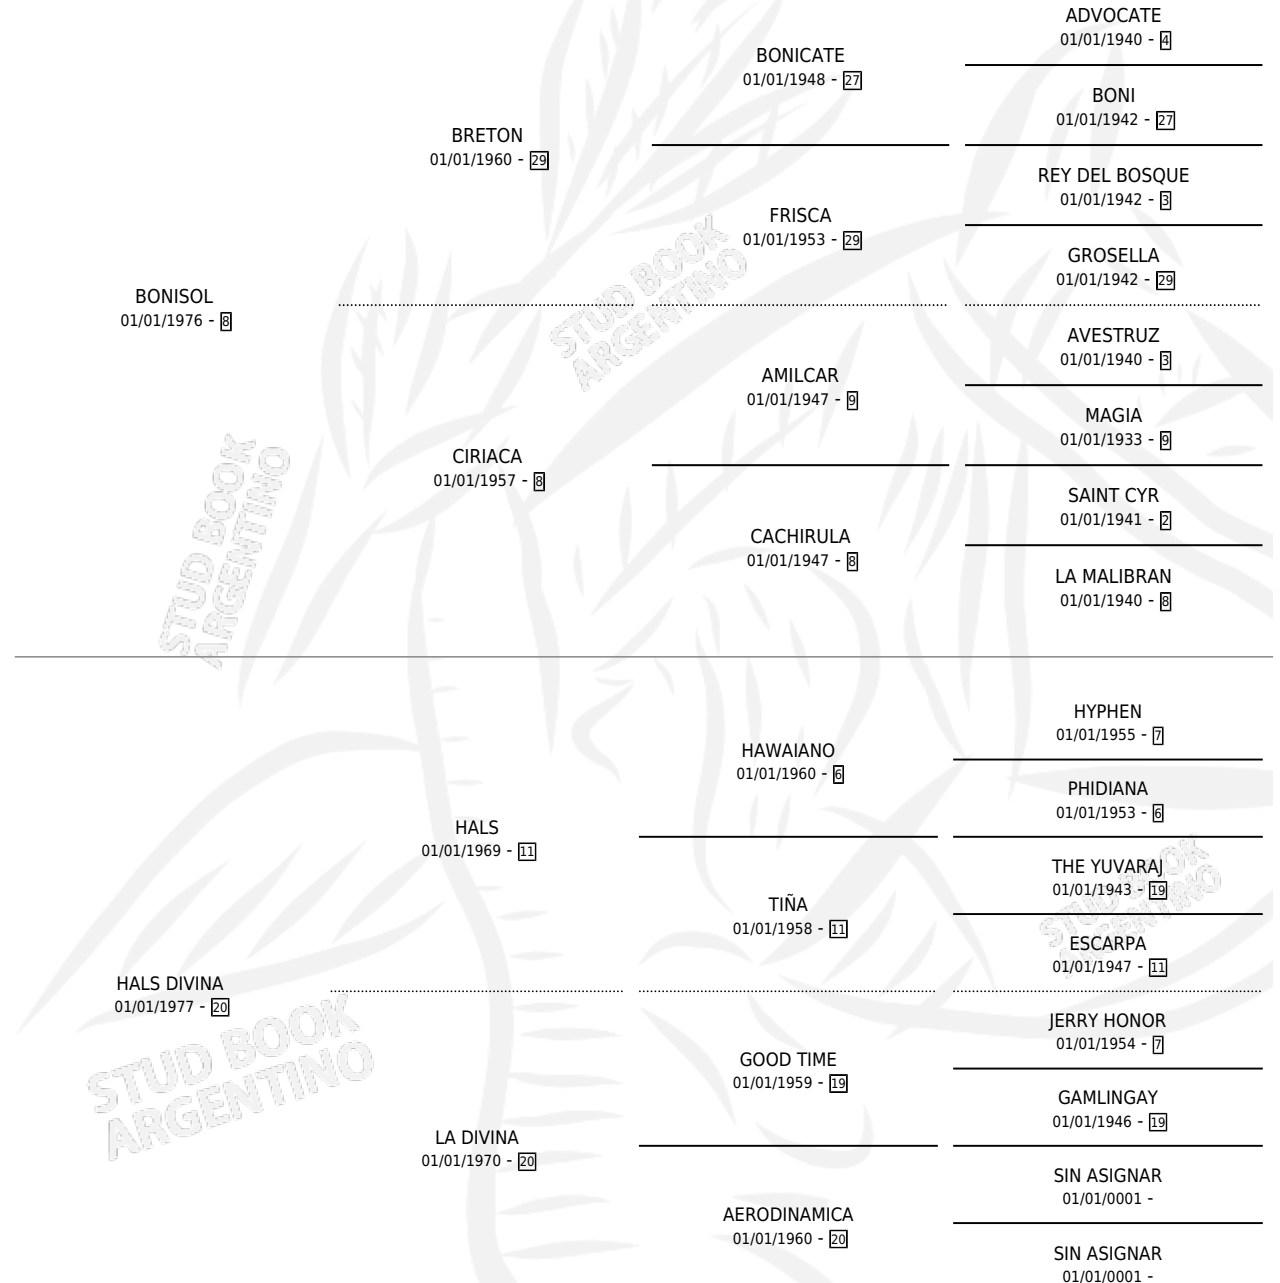

# DIVINA SOY

por BONISOL y HALS DIVINA por HALS

Argentina · Hembra · Zaino · SP · 24/10/1984  
Familia 20 · Volumen 32

## ESTADO

TIPIFICACIÓN SANGUÍNEA	X
TIPIFICACIÓN POR ADN	X
PASAPORTE	X
IDENTIFICACIÓN POR MICROCHIP	X
REPRODUCTOR	✓

**Lugar de nacimiento:** Campo particular

**Criador:** Sin dato

## PEDIGREE

S

mientos 0 / Efectividad 0.00%

PADRILLO	PRODUCTO	CRIADOR	1ER SERVICIO	ÚLTIMO SERVICIO
COMO LOCO	∅		28/11/1988	30/11/1988