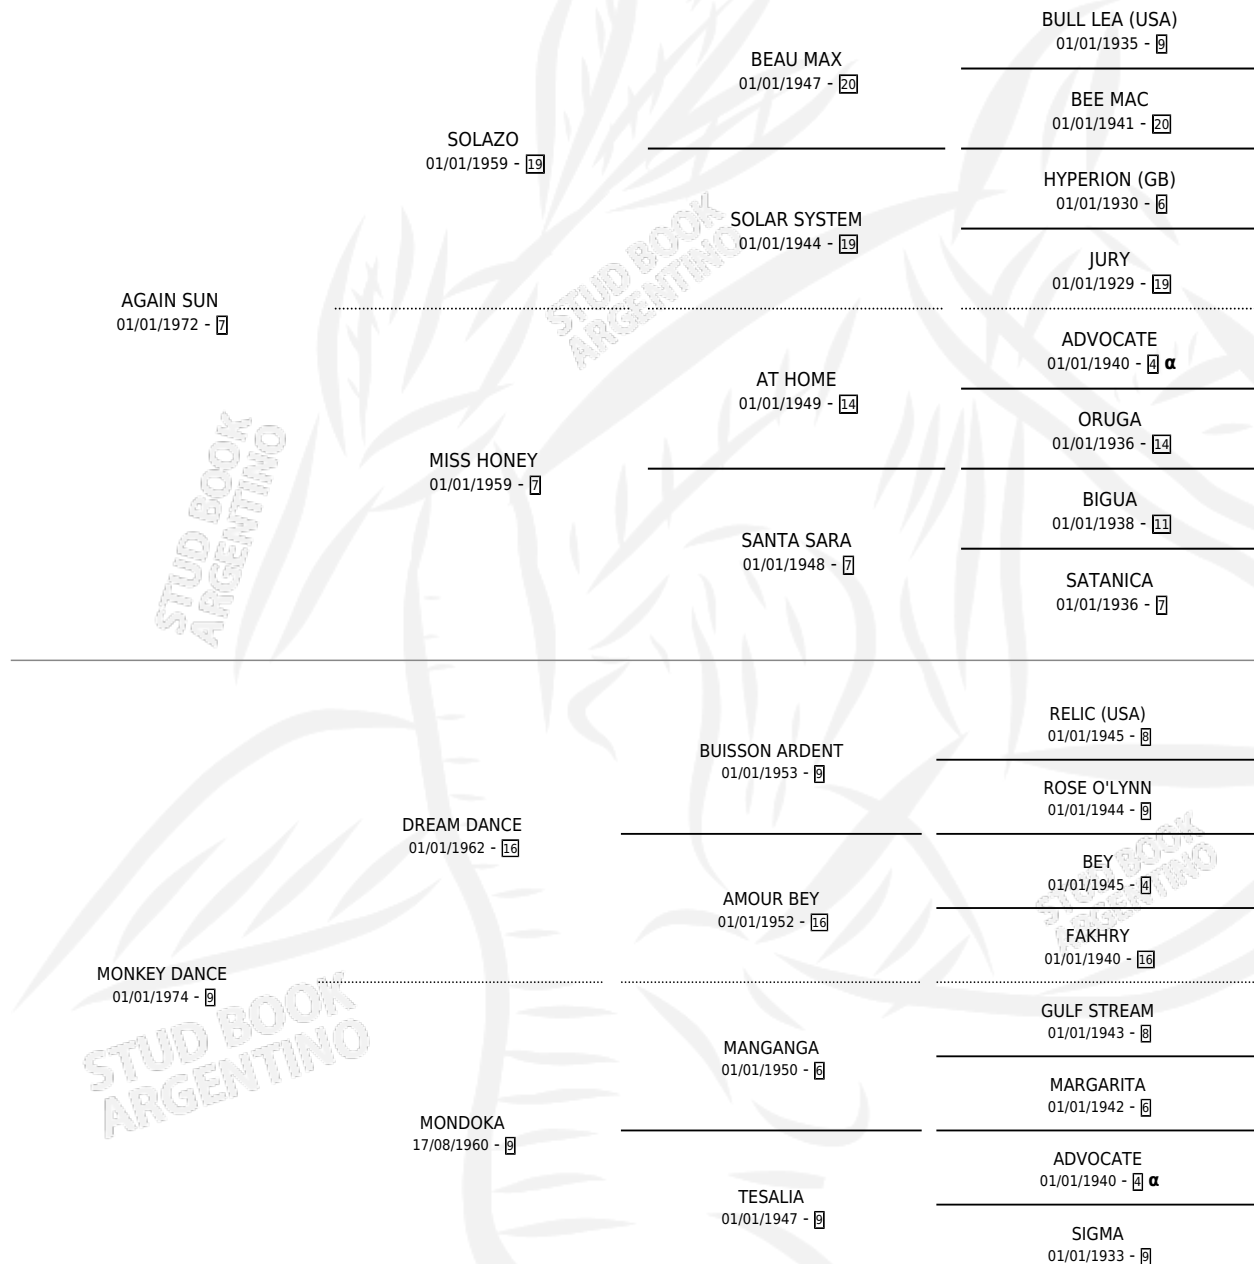

DULCE DANZA

por AGAIN SUN y MONKEY DANCE por DREAM DANCE

Argentina · Hembra · Alazan · SP · 25/10/1984
Familia 9-g · Volumen 32

ESTADO

TIPIFICACIÓN SANGUÍNEA	X
TIPIFICACIÓN POR ADN	X
PASAPORTE	X
IDENTIFICACIÓN POR MICROCHIP	X
REPRODUCTOR	X

Lugar de nacimiento: Campo particular

Criador: Rodriguez Julio Rafael

PEDIGREE

INBREEDING : α

CAMPAÑA

Solo carreras oficiales de Argentina

POR EDAD

EDAD	CC	1°	2°	3°	4°	5°	NP	CLC	CLG	CLCG1	CLGG1	IMPORTE	GANANCIA / CC
4 AÑOS	6	1	0	0	0	1	4	0	0	0	0	\$15,368	\$2,561
5 AÑOS	7	1	0	0	1	1	4	0	0	0	0	\$0	\$0
6 AÑOS	1	0	0	0	0	0	1	0	0	0	0	\$0	\$0
TOTALES	14	2	0	0	1	2	9	0	0	0	0	\$15,368	\$1,098
%		14.3%	0.0%	0.0%	7.1%	14.3%	64.3%	0.0%	0.0%	0.0%	0.0%		

Ganadora de 2 carreras en San Isidro y Palermo debutando - \$15,368, a los 4 y 5 años.

POR DISTANCIA

HIPODROMO	CC	1°	2°	3°	4°	5°	NP	CLC	CLG	CLCG1	CLGG1	IMPORTE
LA PLATA	2	0	0	0	0	0	2	0	0	0	0	\$0
1100 MTS	2	0	0	0	0	0	2	0	0	0	0	\$0
PALERMO	6	1	0	0	1	1	3	0	0	0	0	\$0
1000 MTS	6	1	0	0	1	1	3	0	0	0	0	\$0
SAN ISIDRO	6	1	0	0	0	1	4	0	0	0	0	\$15,368
1000 MTS	6	1	0	0	0	1	4	0	0	0	0	\$15,368