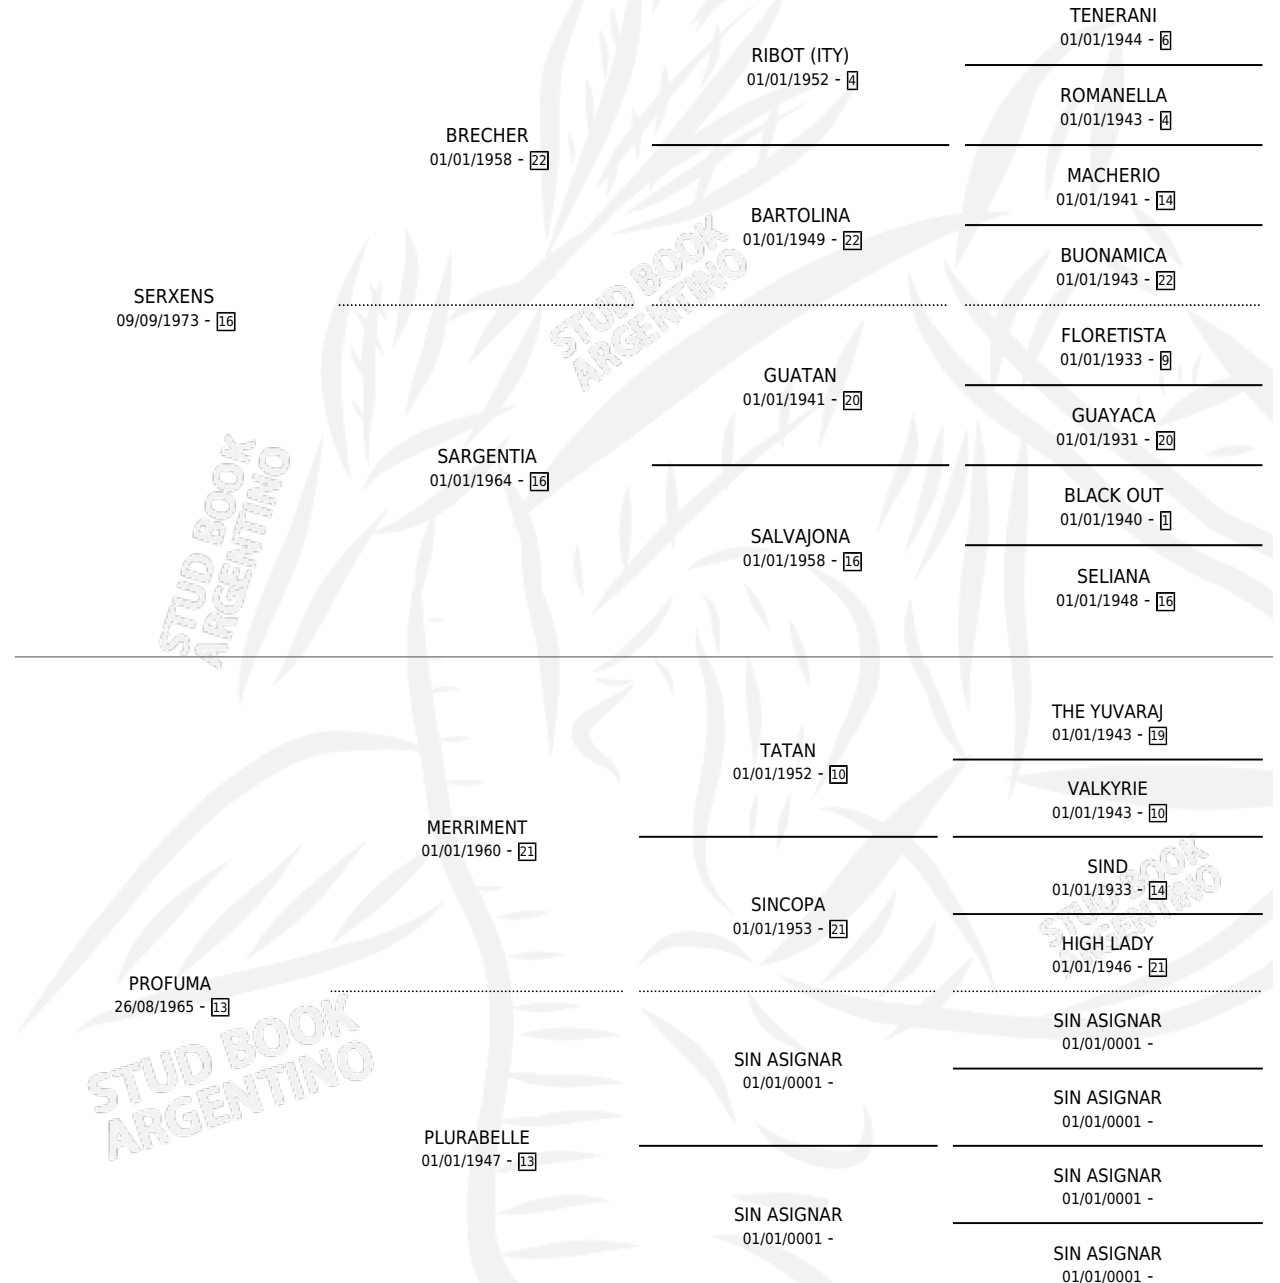

PROFUNDA

por **SERXENS** y **PROFUMA** por **MERRIMENT**

Argentina · Hembra · Alazan · SP · 30/10/1984
Familia 13-c · Volumen 32

ESTADO

TIPIFICACIÓN SANGUÍNEA	X
TIPIFICACIÓN POR ADN	X
PASAPORTE	X
IDENTIFICACIÓN POR MICROCHIP	X
REPRODUCTOR	✓

Lugar de nacimiento: Campo particular

Criador: Sin dato

~

HIJOS

	MACHOS	HEMBRAS
2 NACIERON	1	1

SIN ACTUACIONES

PEDIGREE

S

mientos 2 / Efectividad 66.67%

PADRILLO	PRODUCTO	CRIADOR	1ER SERVICIO	ÚLTIMO SERVICIO
ANTHONY TROLLOPE (USA)	∅		04/11/1989	07/11/1989
PROFUNDA ANTHONY TROLLOPE (USA)	EL PROFUNDO (M Z, 25/10/1989)	SIN DATO	29/10/1988	16/11/1988
ACERTIJO Datos oficiales del Stud Book Argentino Documento generado el 04/05/2026	PROFUNDIDAD (H A, 18/10/1988)	SIN DATO	12/11/1987	14/11/1987