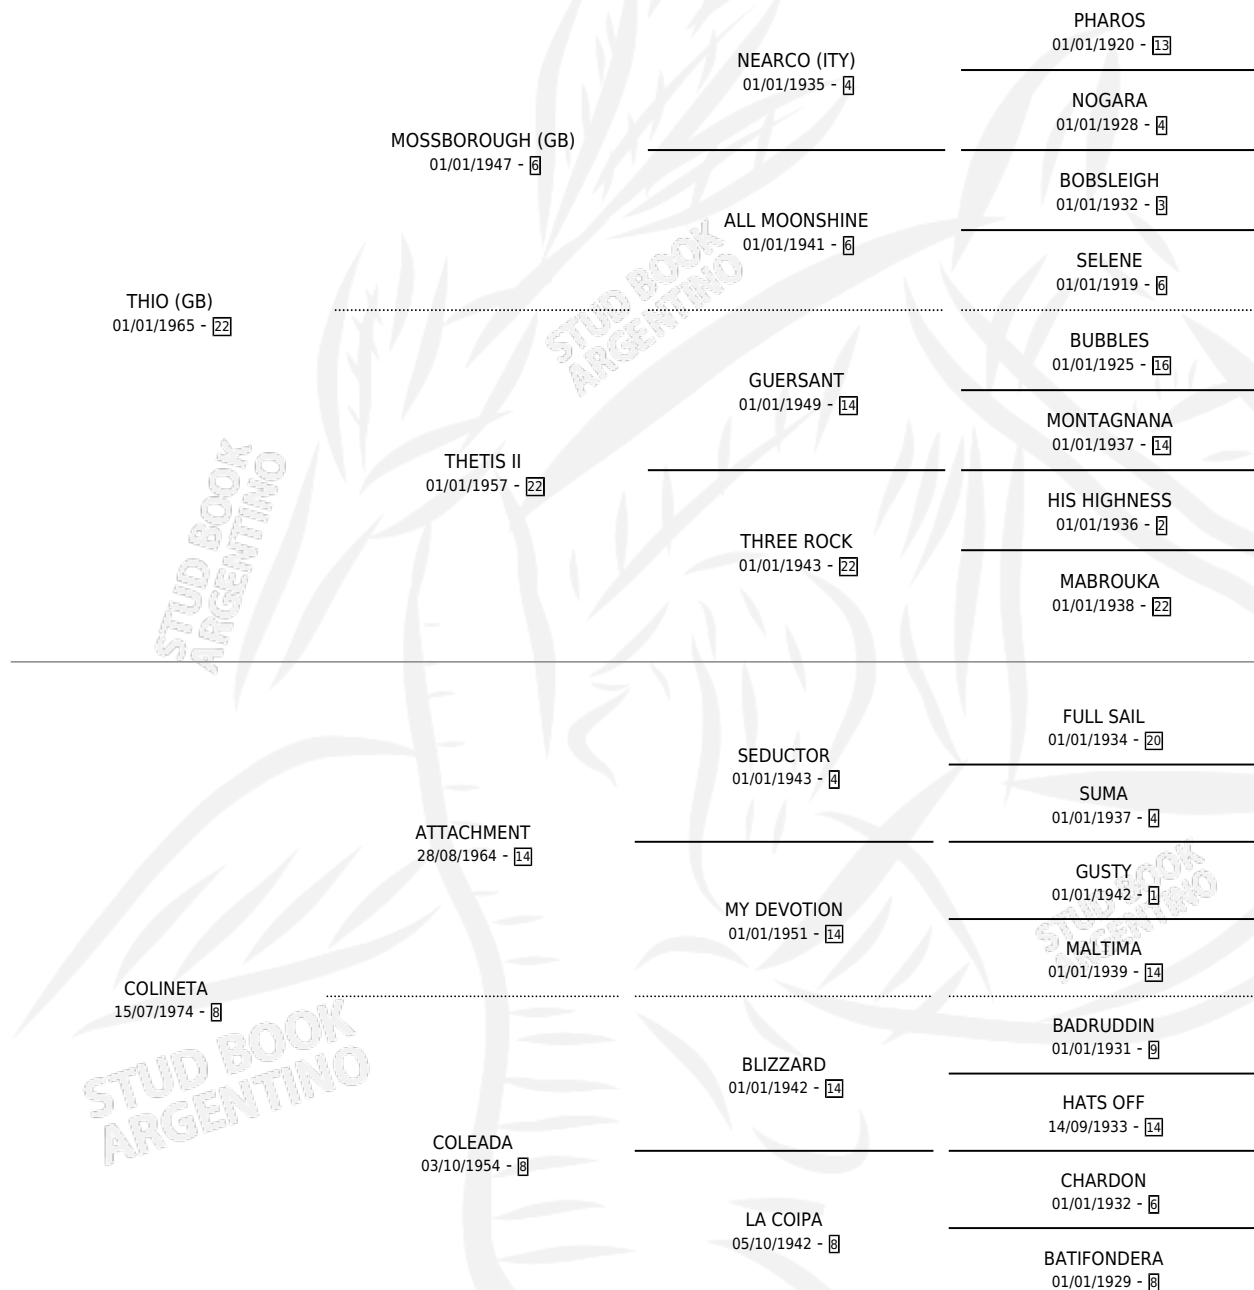

TIA CARETA

por THIO (GB) y COLINETA por ATTACHMENT

Argentina · Macho · Zaino · SP · 29/10/1984
Familia 8-i · Volumen 32

ESTADO

TIPIFICACIÓN SANGUÍNEA	X
TIPIFICACIÓN POR ADN	X
PASAPORTE	X
IDENTIFICACIÓN POR MICROCHIP	X
REPRODUCTOR	X

Lugar de nacimiento: Campo particular

Criador: Sin dato

PEDIGREE

TIA CARETA

Datos oficiales del Stud Book Argentino

Documento generado el 09/05/2026

studbook.org.ar