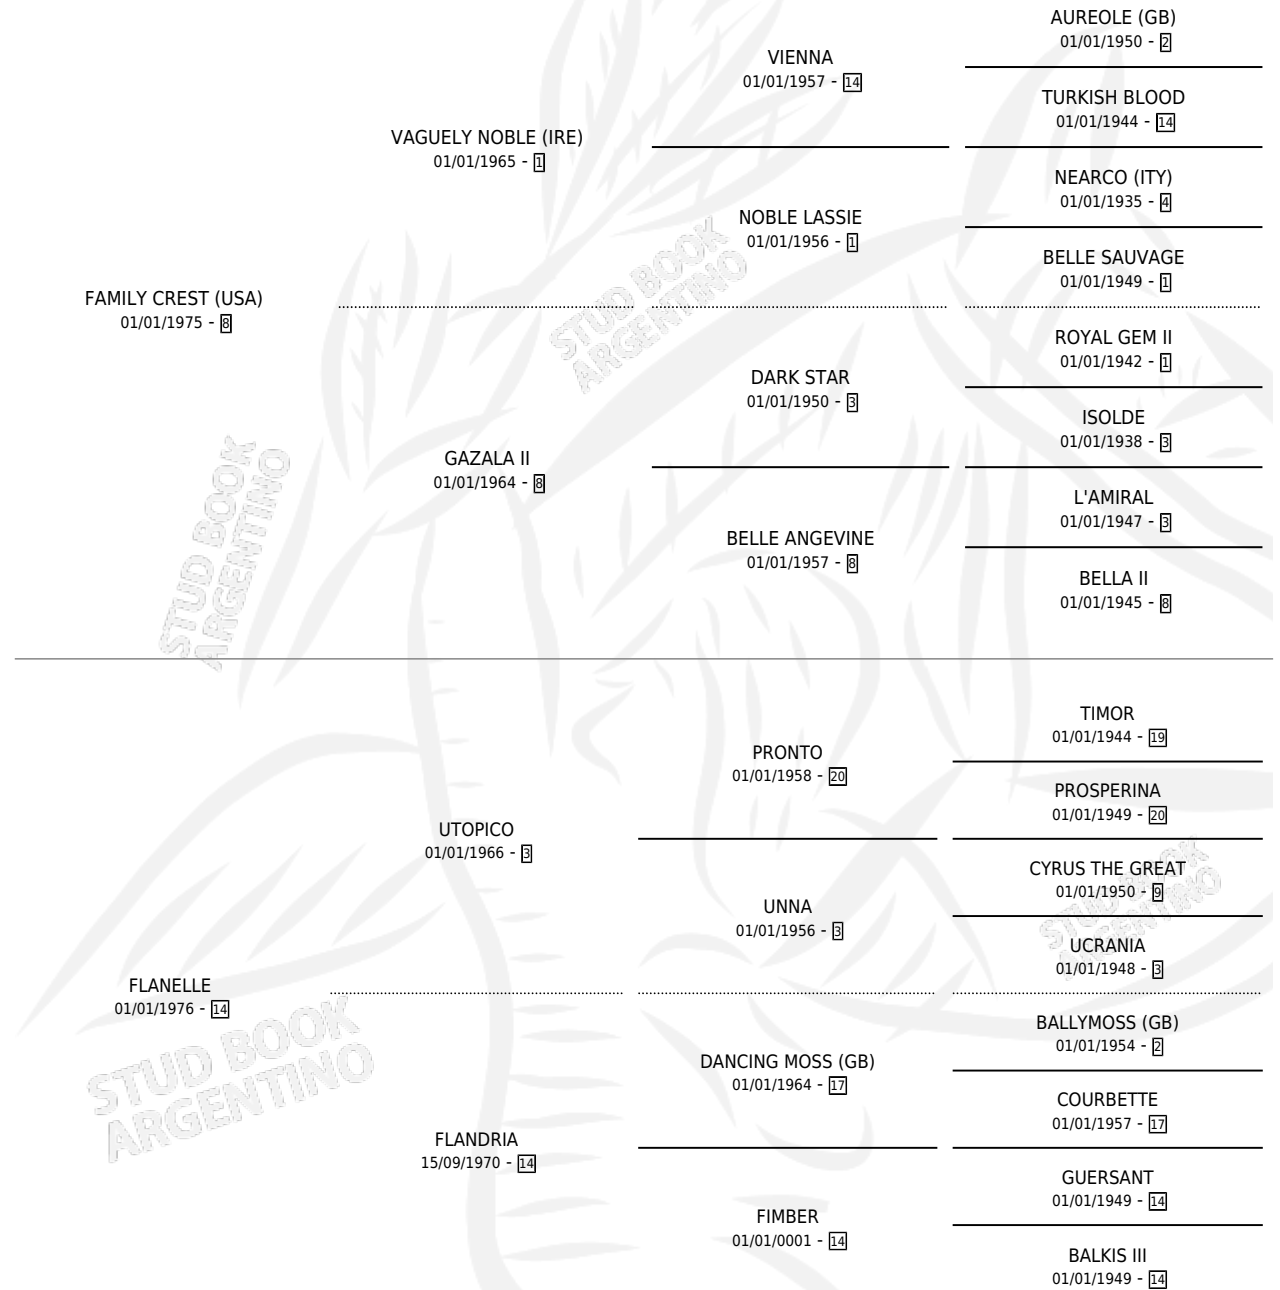

CHASE CREST

por **FAMILY CREST (USA)** y **FLANELLE** por **UTOPICO**

Argentina · Macho · Tordillo · SP · 16/10/1984
Familia 14-f · Volumen 32

ESTADO

TIPIFICACIÓN SANGUÍNEA	X
TIPIFICACIÓN POR ADN	X
PASAPORTE	X
IDENTIFICACIÓN POR MICROCHIP	X
REPRODUCTOR	X

Lugar de nacimiento: El Reencuentro

Criador: Sin dato

PEDIGREE

CAMPAÑA

Solo carreras oficiales de Argentina

POR EDAD

EDAD	CC	1°	2°	3°	4°	5°	NP	CLC	CLG	CLCG1	CLGG1	IMPORTE	GANANCIA / CC
4 AÑOS	5	1	0	1	1	1	1	0	0	0	0	\$0	\$0
5 AÑOS	3	0	0	0	0	0	3	0	0	0	0	\$0	\$0
TOTALES	8	1	0	1	1	1	4	0	0	0	0	\$0	\$0
%		12.5%	0.0%	12.5%	12.5%	12.5%	50.0%	0.0%	0.0%	0.0%	0.0%		