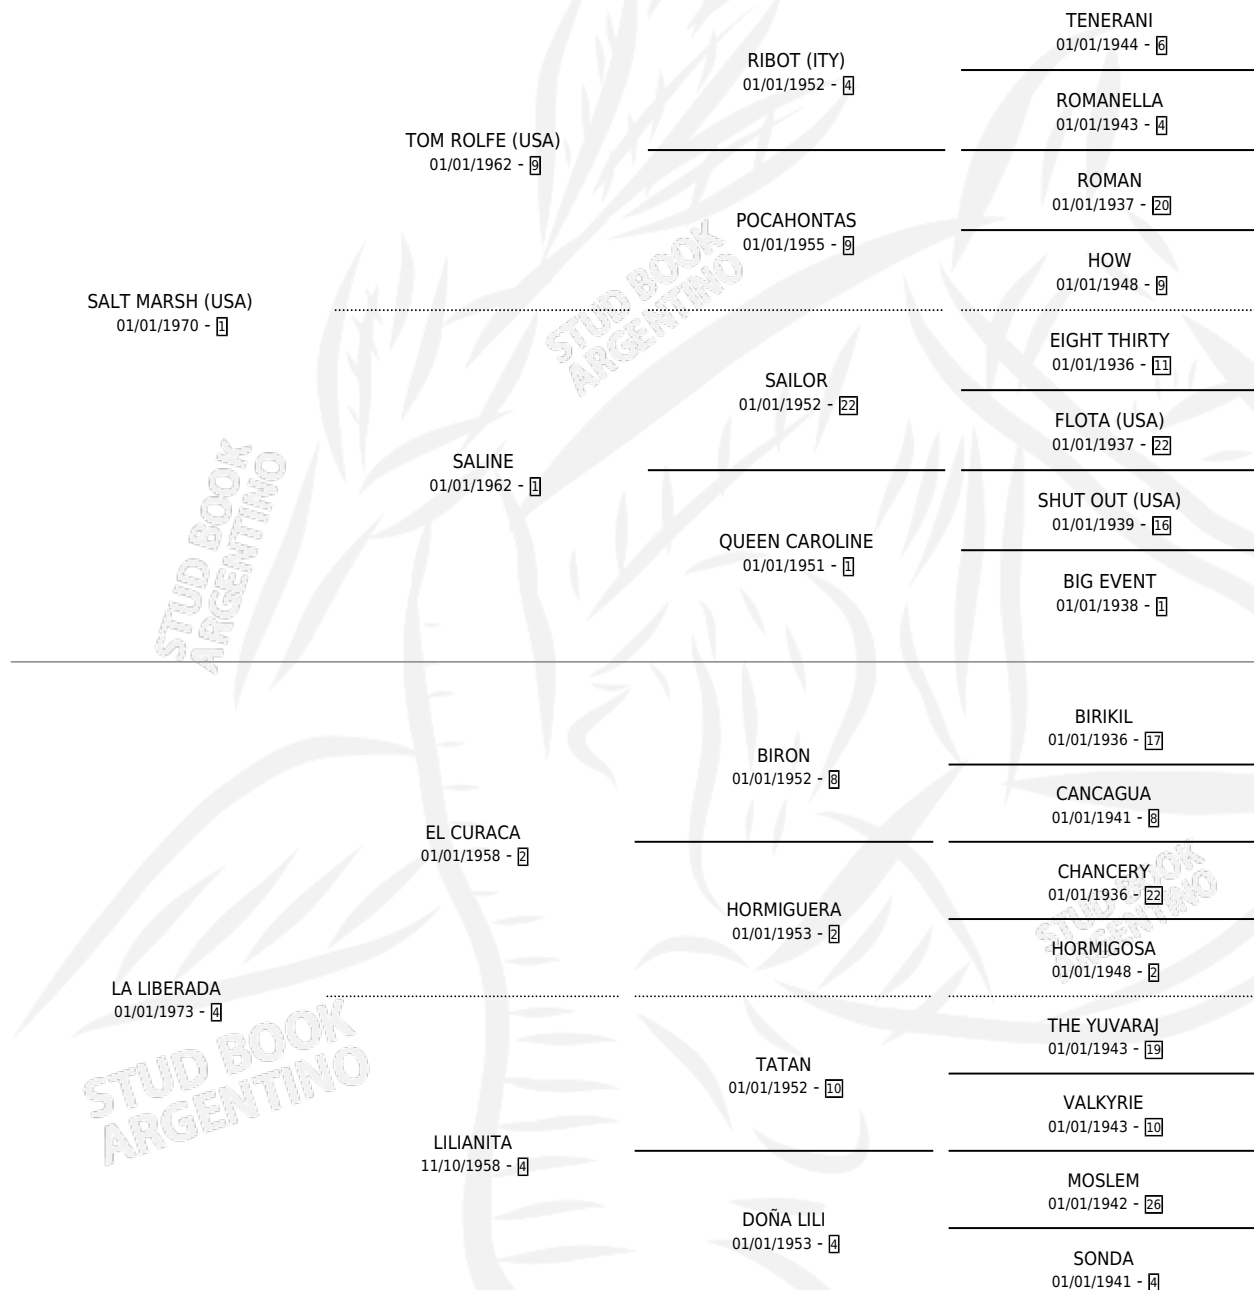

TIO EUGENIO

por SALT MARSH (USA) y LA LIBERADA por EL CURACA

Argentina · Macho · Zaino · SP · 21/10/1984
Familia 4-p · Volumen 32

ESTADO

TIPIFICACIÓN SANGUÍNEA	X
TIPIFICACIÓN POR ADN	X
PASAPORTE	X
IDENTIFICACIÓN POR MICROCHIP	X
REPRODUCTOR	X

Lugar de nacimiento: El Pretal
Criador: Sin dato

PEDIGREE