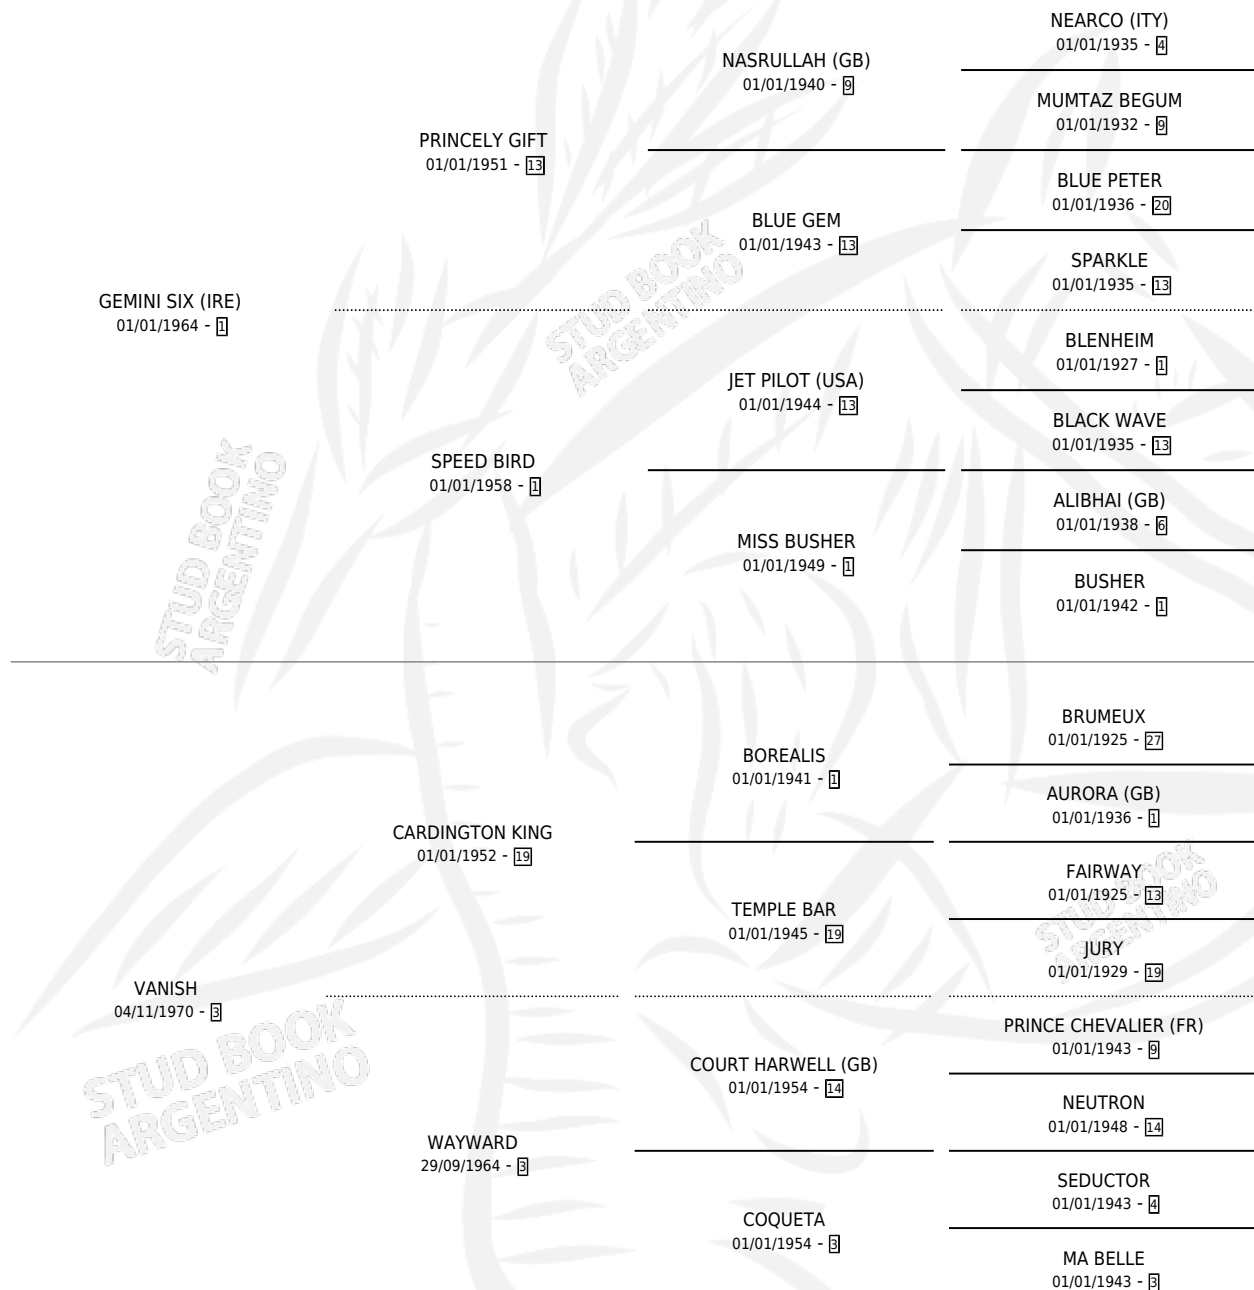

CHELAKILIMANJARO

por GEMINI SIX (IRE) y VANISH por CARDINGTON KING

Argentina · Hembra · Alazan · SP · 08/10/1984
Familia 3-h · Volumen 32

ESTADO

TIPIFICACIÓN SANGUÍNEA	X
TIPIFICACIÓN POR ADN	X
PASAPORTE	X
IDENTIFICACIÓN POR MICROCHIP	X
REPRODUCTOR	X

Lugar de nacimiento: Campo particular

Criador: Sin dato

PEDIGREE