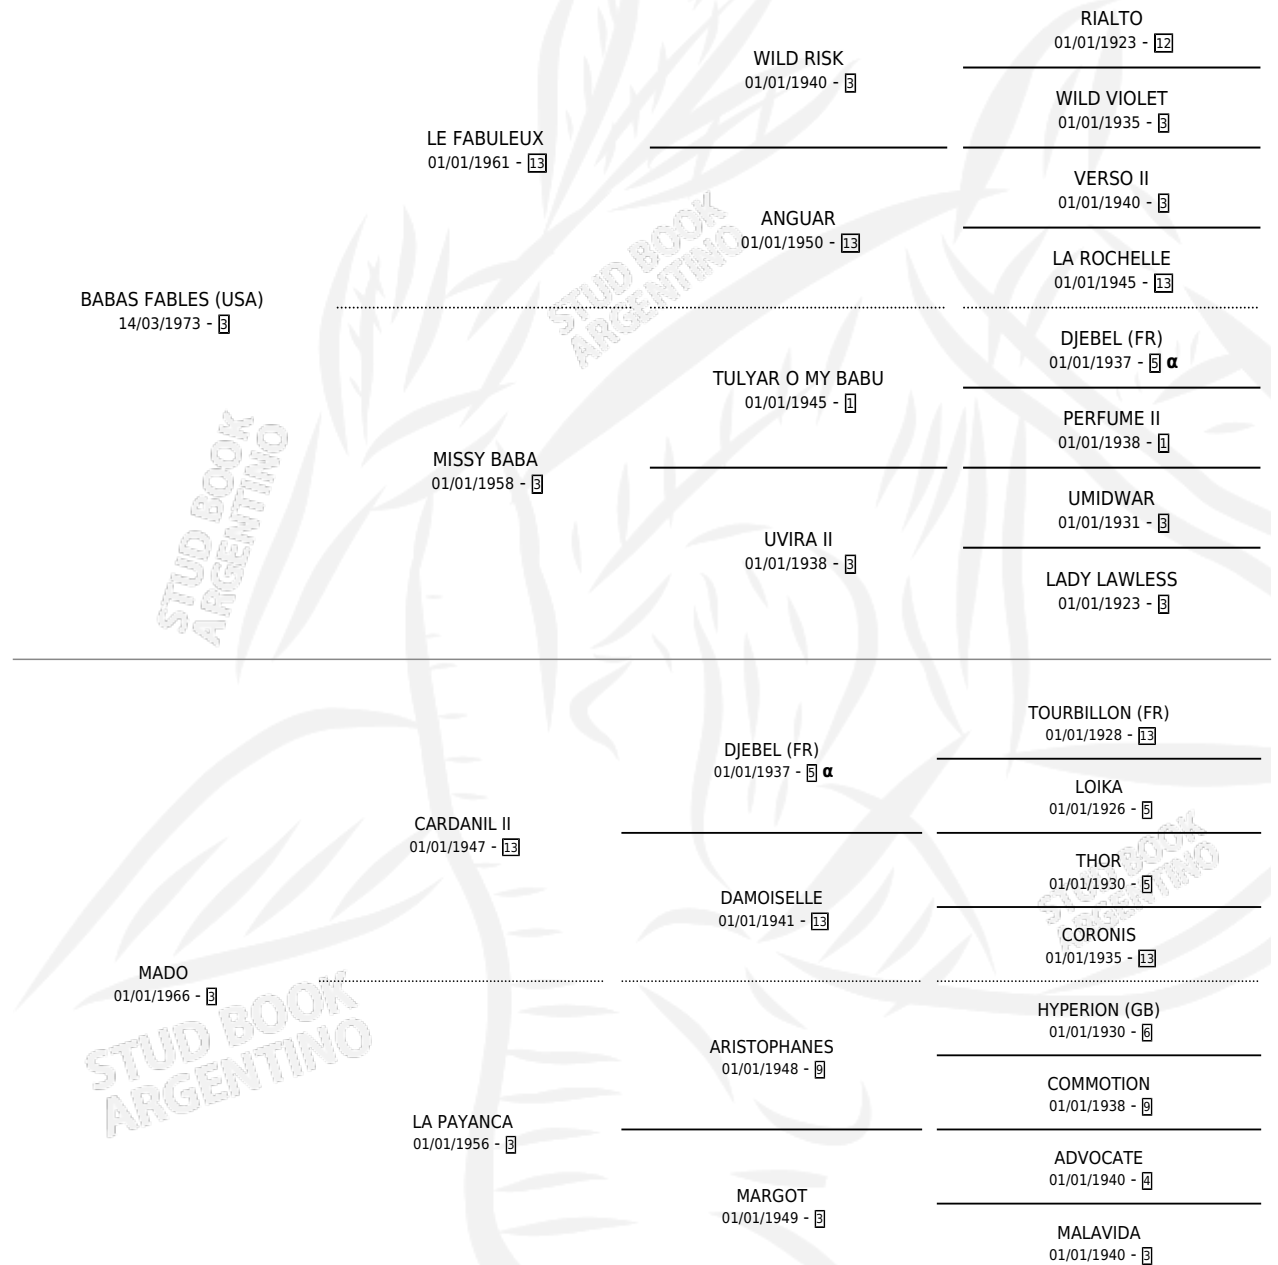

PAREDON

por **BABAS FABLES (USA)** y **MADO** por **CARDANIL II**

Argentina · Macho · Alazan · SP · 22/10/1984
Familia 3-h · Volumen 32

ESTADO

TIPIFICACIÓN SANGUÍNEA	X
TIPIFICACIÓN POR ADN	X
PASAPORTE	X
IDENTIFICACIÓN POR MICROCHIP	X
REPRODUCTOR	X

Lugar de nacimiento: Campo particular

Criador: Otero Juan Carlos

PEDIGREE

INBREEDING : α

CAMPAÑA

Solo carreras oficiales de Argentina

POR EDAD

EDAD	CC	1°	2°	3°	4°	5°	NP	CLC	CLG	CLCG1	CLGG1	IMPORTE	GANANCIA / CC
2 AÑOS	1	1	0	0	0	0	0	0	0	0	0	\$0	\$0
3 AÑOS	1	1	0	0	0	0	0	0	0	0	0	\$0	\$0
TOTALES	2	2	0	0	0	0	0	0	0	0	0	\$0	\$0
%		100%	0.0%	0.0%	0.0%	0.0%	0.0%	0.0%	0.0%	0.0%	0.0%		