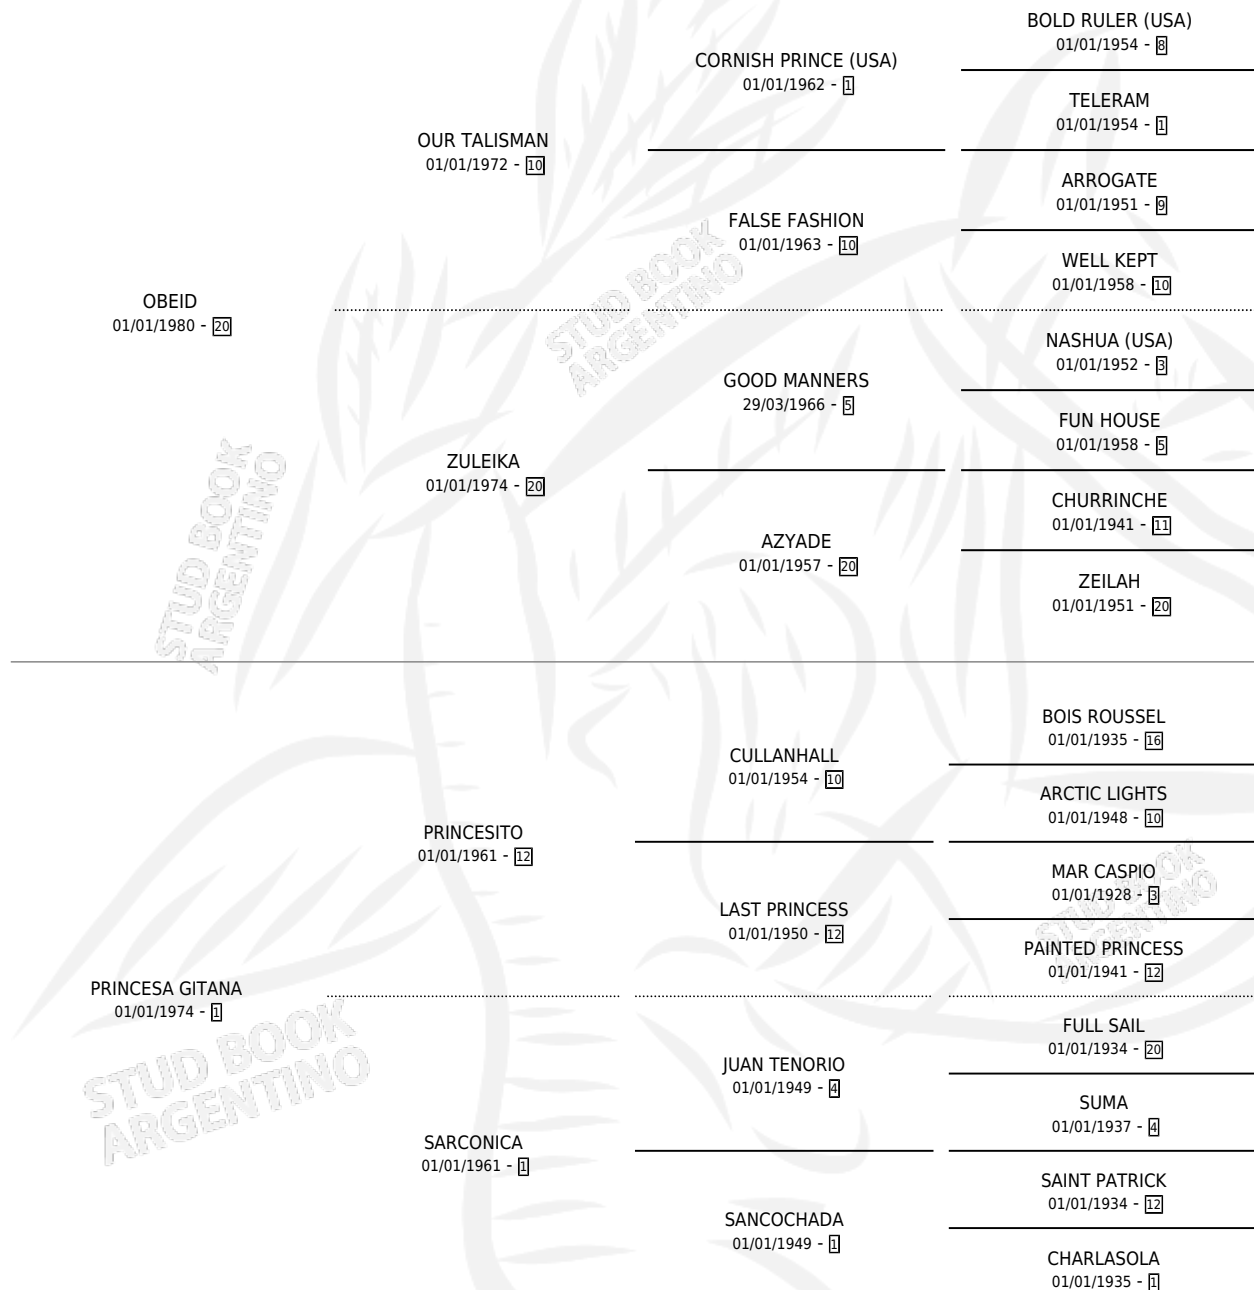

REY GITANO

por OBEID y PRINCESA GITANA por PRINCESITO

Argentina · Macho · Zaino · SP · 26/10/1984
Familia 1 · Volumen 32

ESTADO

TIPIFICACIÓN SANGUÍNEA	✓
TIPIFICACIÓN POR ADN	X
PASAPORTE	X
IDENTIFICACIÓN POR MICROCHIP	X
REPRODUCTOR	✓

Lugar de nacimiento: Campo particular

Criador: Sin dato

~

HIJOS

	MACHOS	HEMBRAS
2 NACIERON	2	0
SIN ACTUACIONES		

PEDIGREE

CAMPAÑA

Solo carreras oficiales de Argentina