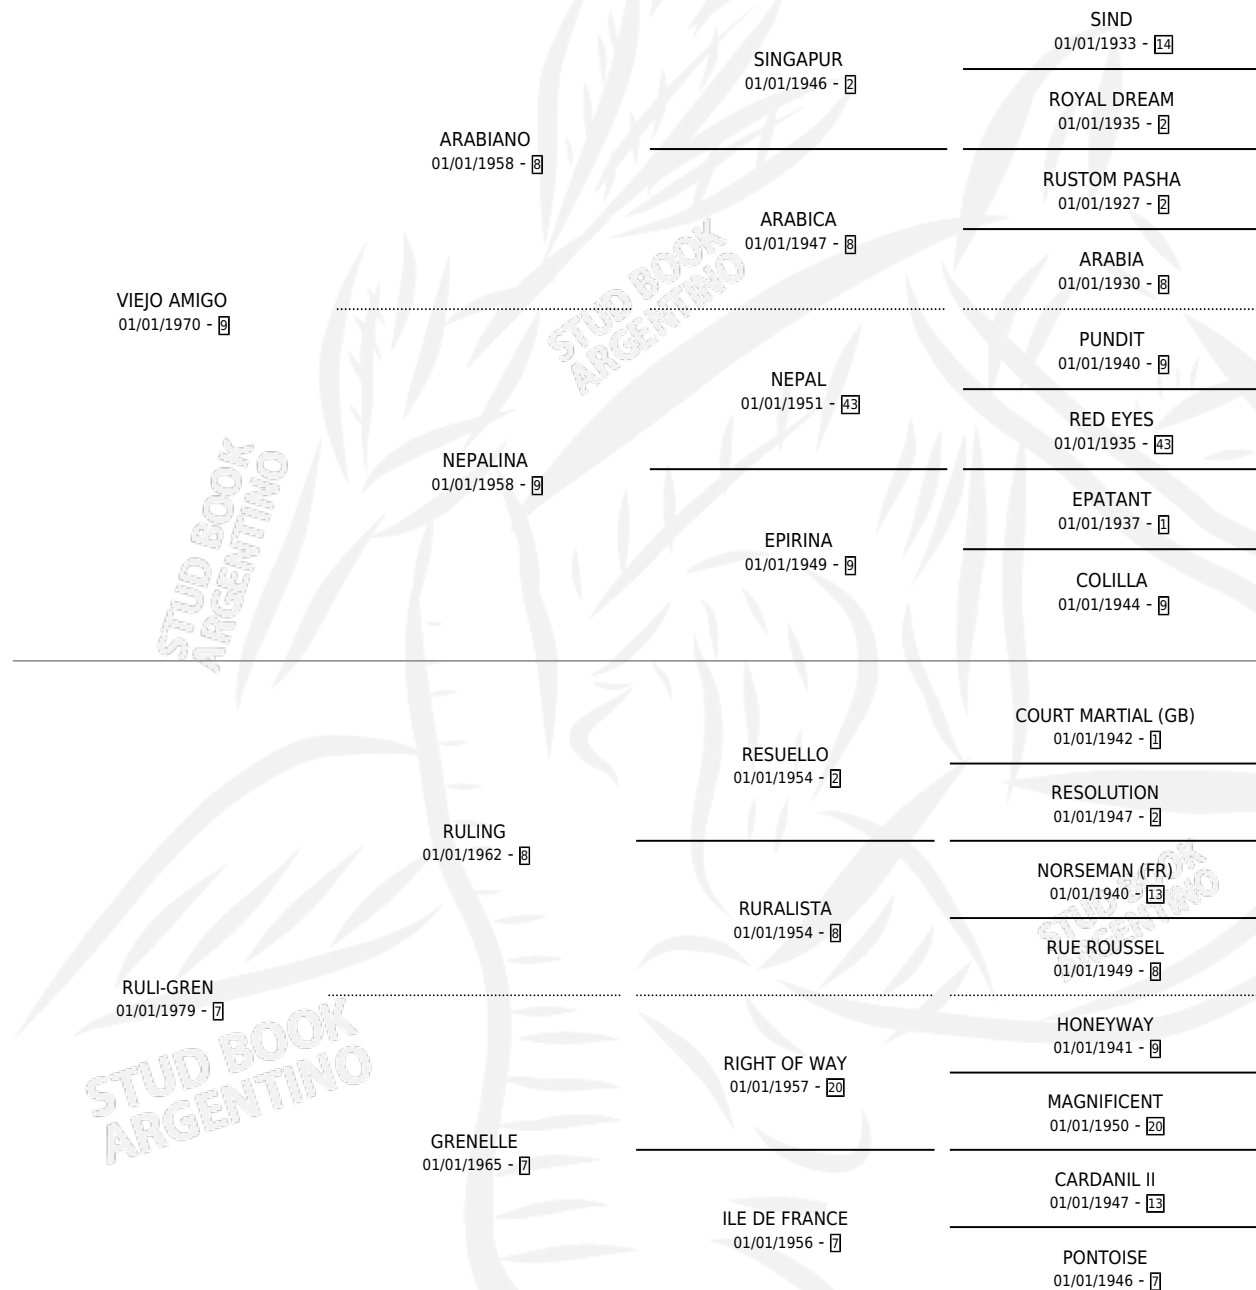

VIEJA HERMOSA

por VIEJO AMIGO y RULI-GREN por RULING

Argentina · Hembra · Alazan · SP · 16/11/1984
Familia 7-d · Volumen 32

ESTADO

TIPIFICACIÓN SANGUÍNEA	X
TIPIFICACIÓN POR ADN	X
PASAPORTE	X
IDENTIFICACIÓN POR MICROCHIP	X
REPRODUCTOR	✓

Lugar de nacimiento: Campo particular

Criador: Sin dato

~

HIJOS

	MACHOS	HEMBRAS
2 NACIERON	0	2
1 CORRIERON	0	1

SIN ACTUACIONES

PEDIGREE

S

mientos 2 / Efectividad 66.67%

PADRILLO	PRODUCTO	CRIADOR	1ER SERVICIO	ÚLTIMO SERVICIO
LE RITZ	∅		20/09/1990	26/09/1990
VIEJA HERMOSA	ANITA (H ZD, 10/10/1990)	SIN DATO	04/11/1989	07/11/1989
Datos oficiales del Stud Book Argentino	VIEJA DIVINA (H A, 09/10/1989)	SIN DATO	07/11/1988	09/11/1988