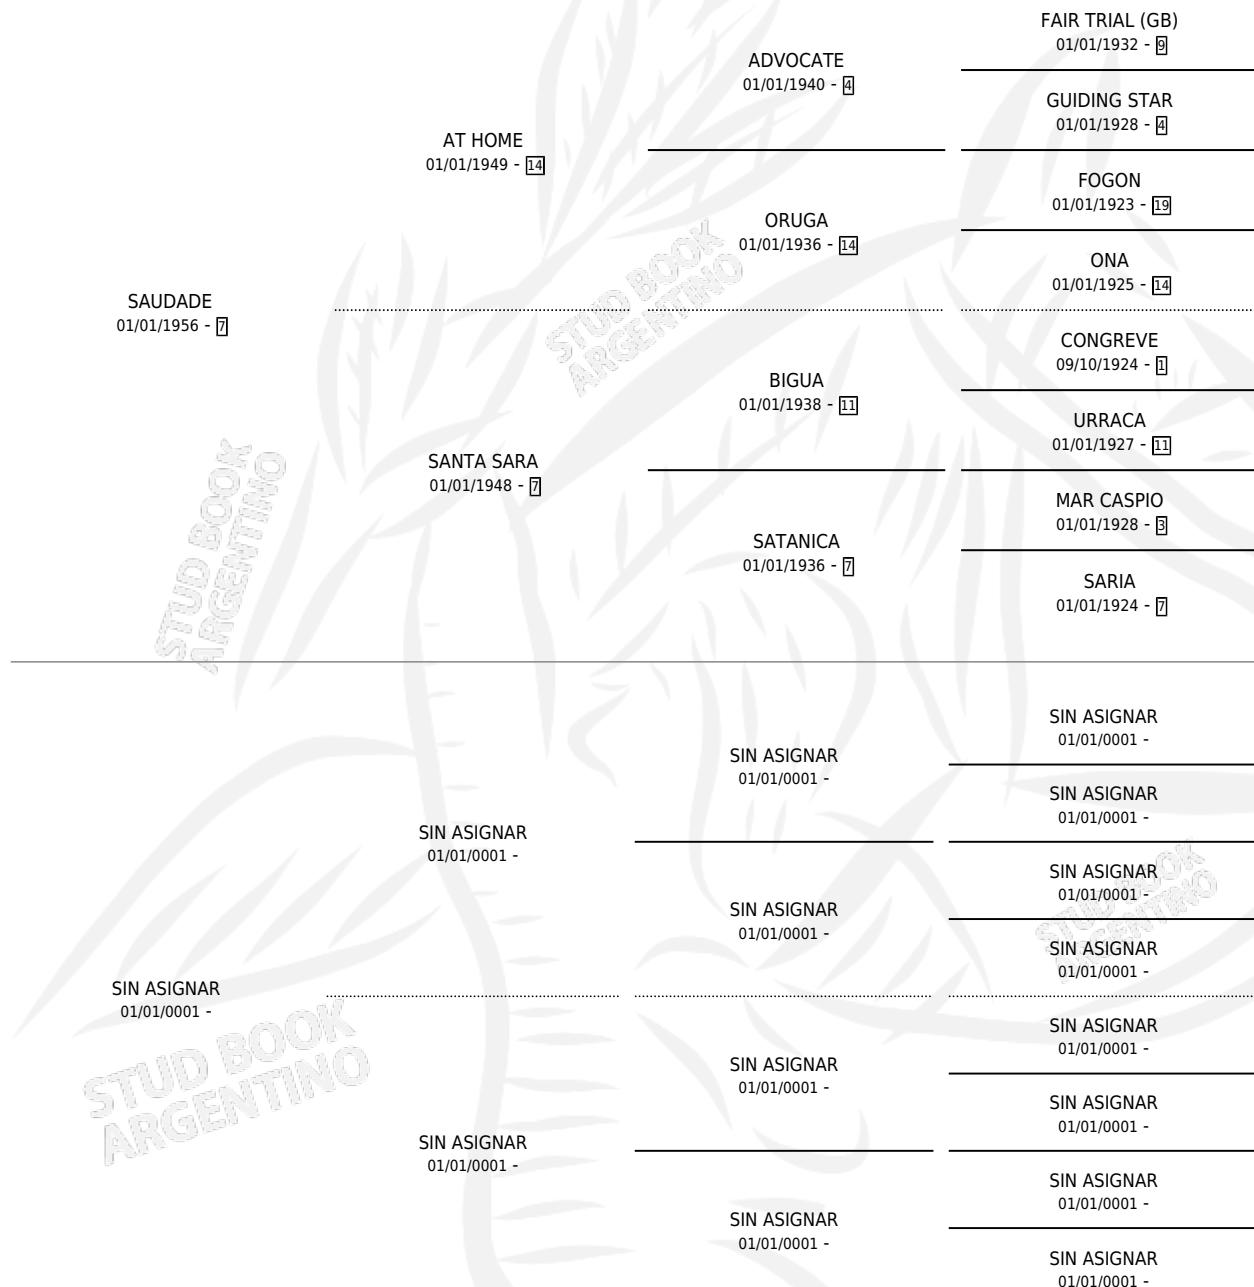

PERFUMEE

por SAUDADE y SIN ASIGNAR por SIN ASIGNAR

Argentina · Hembra · Zaino · SP · 11/09/1968
Familia · Volumen 26

ESTADO

TIPIFICACIÓN SANGUÍNEA	X
TIPIFICACIÓN POR ADN	X
PASAPORTE	X
IDENTIFICACIÓN POR MICROCHIP	X
REPRODUCTOR	✓

Lugar de nacimiento: Campo particular

Criador: Sin dato

~

HIJOS

	MACHOS	HEMBRAS
7 NACIERON	4	3
4 CORRIERON	2	2
1 GANARON	1	0
0 GANADORES CL	0 GANADORES GR	0 GANADORES G1

PEDIGREE