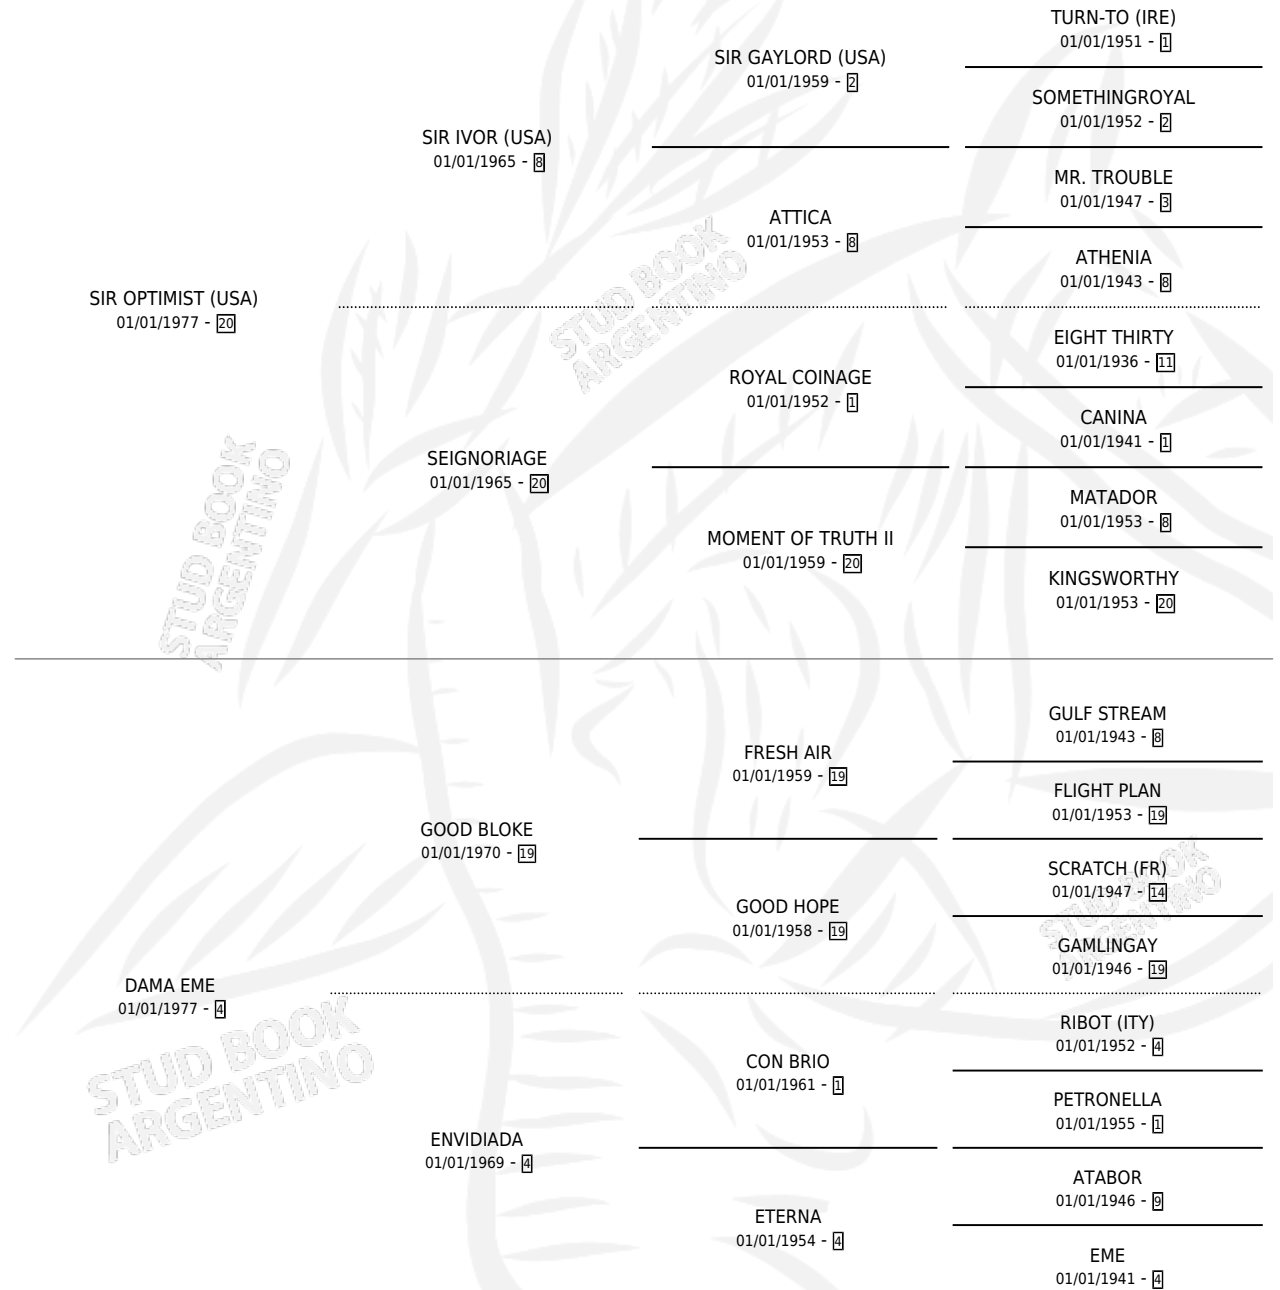

OPTIMA EME

por SIR OPTIMIST (USA) y DAMA EME por GOOD BLOKE

Argentina · Hembra · Zaino Negro · SP · 16/10/1984
Familia 4-k · Volumen 32

ESTADO

TIPIFICACIÓN SANGUÍNEA	X
TIPIFICACIÓN POR ADN	X
PASAPORTE	X
IDENTIFICACIÓN POR MICROCHIP	X
REPRODUCTOR	✓

Lugar de nacimiento: Don Yayo

Criador: Sin dato

~

HIJOS

	MACHOS	HEMBRAS
2 NACIERON	2	0
1 CORRIERON	1	0
1 GANARON	1	0
1 GANADORES CL	0 GANADORES GR	0 GANADORES G1

PEDIGREE

S

mientos 2 / Efectividad 100%

PADRILLO	PRODUCTO	CRIADOR	1ER SERVICIO	ÚLTIMO SERVICIO
SNOW FESTIVAL	OPTIMUS (M Z, 06/09/1990)	SIN DATO	24/08/1989	12/09/1989
SNOW FESTIVAL	OPTADO (M Z, 17/08/1989)	SIN DATO	04/09/1988	06/09/1988

OPTIMA EME