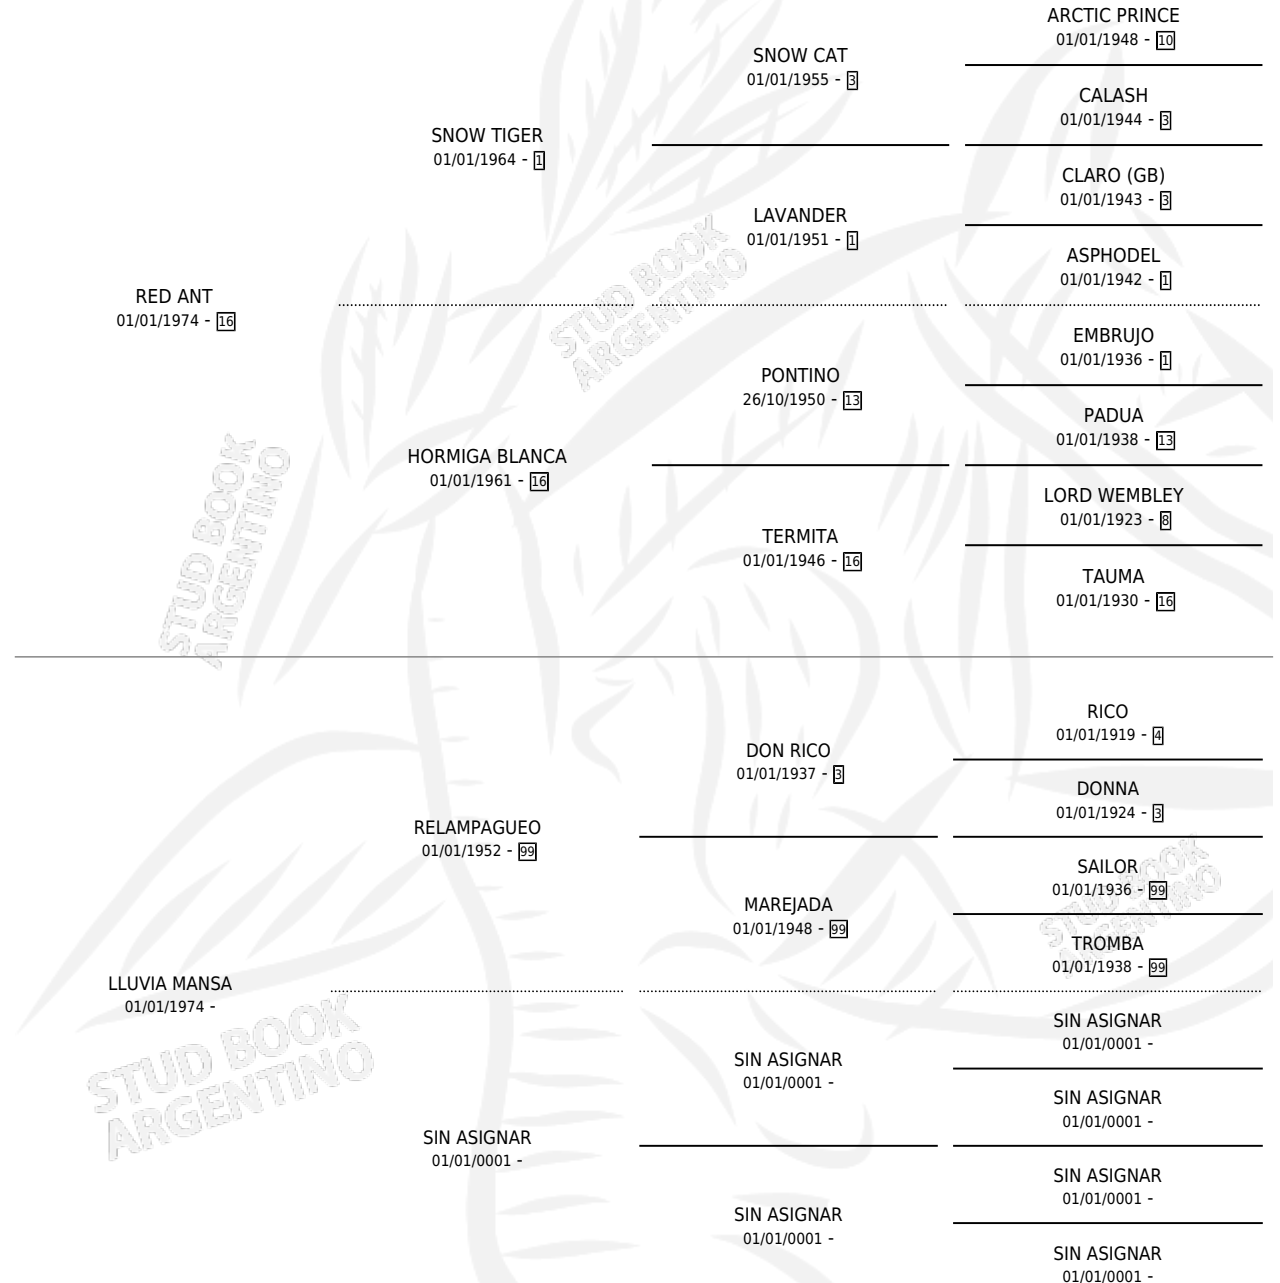

LLUVIA DORADA

por RED ANT y LLUVIA MANSA por RELAMPAGUEO

Argentina · Hembra · Alazan · SP · 15/10/1984
Familia · Volumen 32

ESTADO

TIPIFICACIÓN SANGUÍNEA	X
TIPIFICACIÓN POR ADN	X
PASAPORTE	X
IDENTIFICACIÓN POR MICROCHIP	X
REPRODUCTOR	X

Lugar de nacimiento: Campo particular

Criador: Sin dato

PEDIGREE

LLUVIA DORADA

Datos oficiales del Stud Book Argentino

Documento generado el 15/05/2026

studbook.org.ar