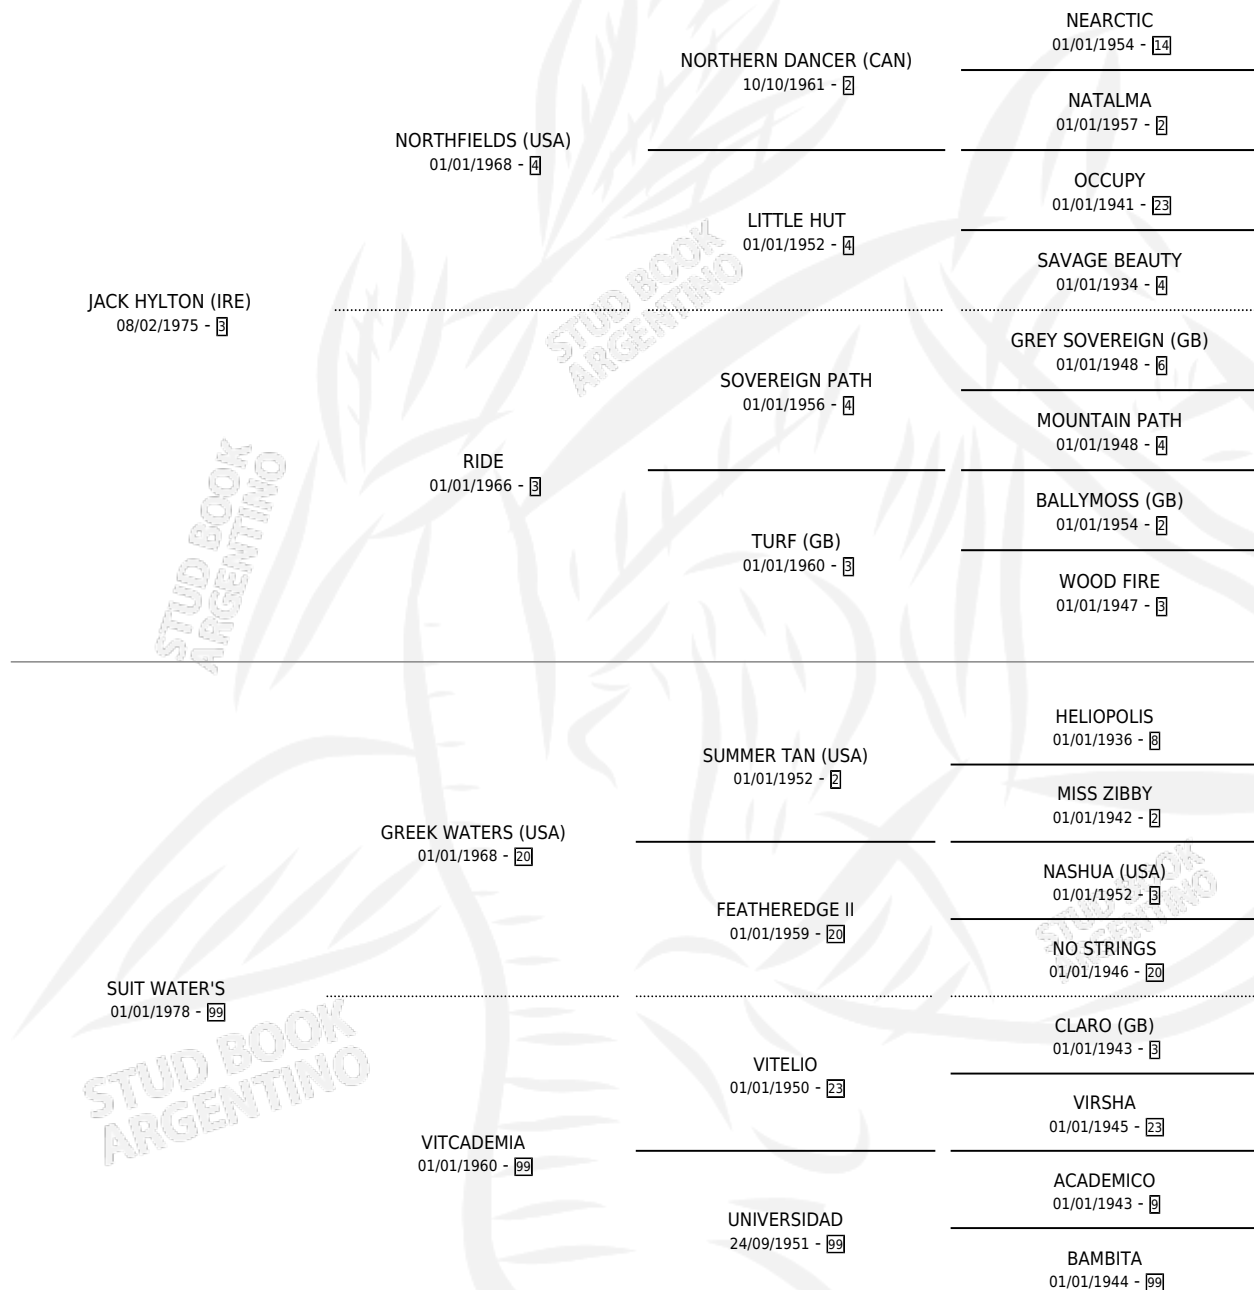

Lugar de nacimiento: Los Robles
Criador: Sin dato

~

HIJOS

	MACHOS	HEMBRAS
1 NACIERON	0	1
1 CORRIERON	0	1

SIN ACTUACIONES

PEDIGREE

CAMPAÑA

Solo carreras oficiales de Argentina